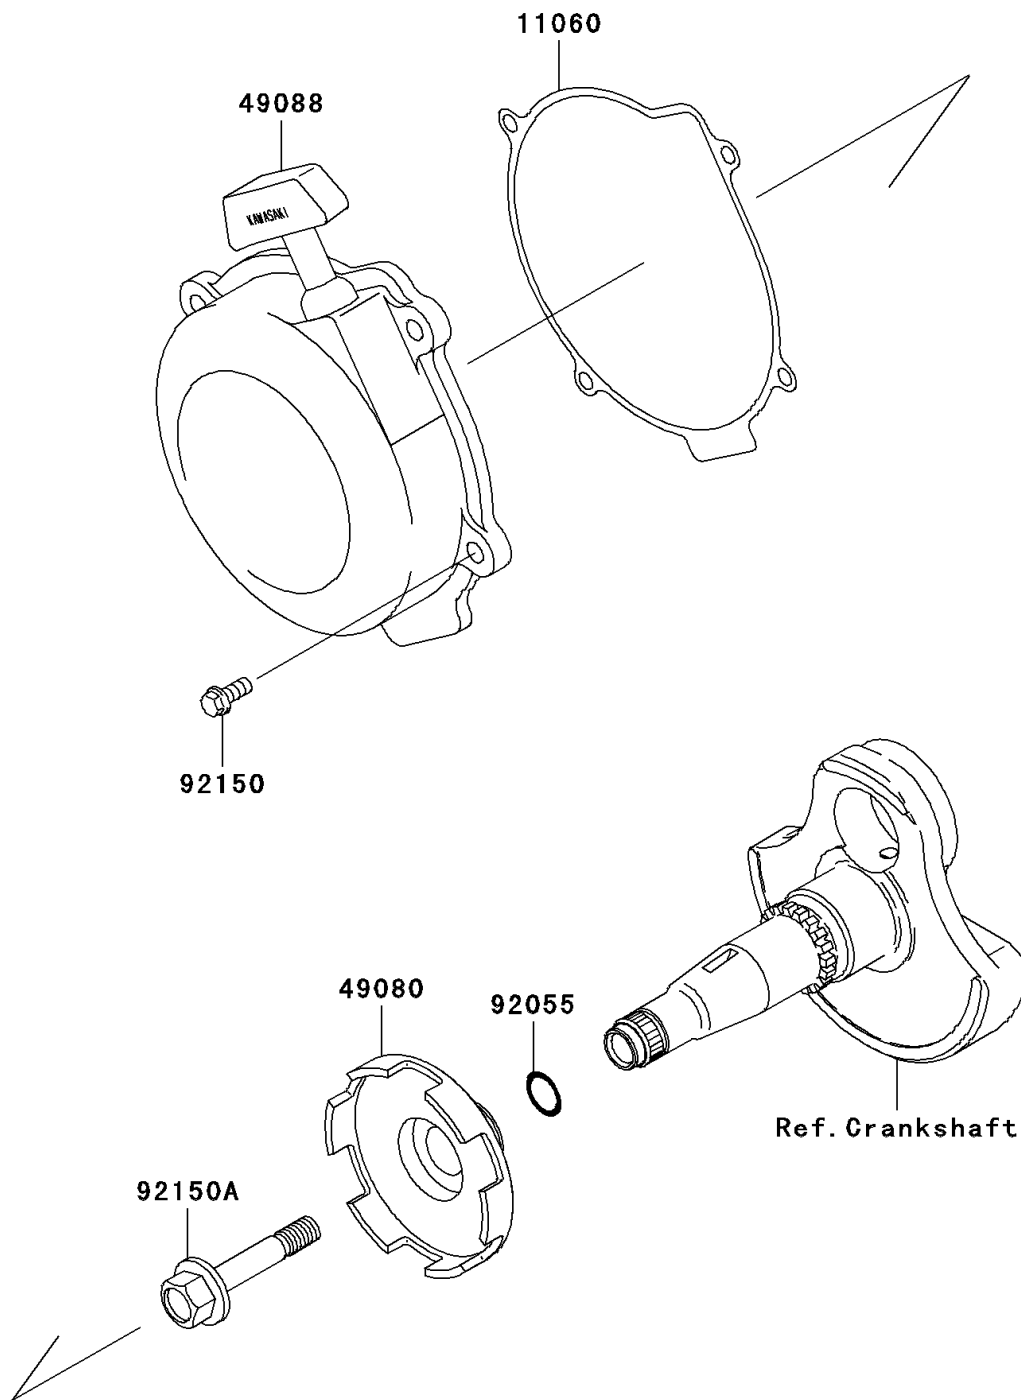

## 2010 Prairie® 360 4X4 PARTS DIAGRAM

Recoil Starter(VF360AE607661-)

E3040A

## 2010 Prairie® 360 4X4 PARTS LIST

Recoil Starter(VF360AE607661-)

| ITEM NAME                     | PART NUMBER | QUANTITY |
|-------------------------------|-------------|----------|
| GASKET (Ref # 11060)          | 11060-1717  | 1        |
| PULLEY-STARTING (Ref # 49080) | 49080-0002  | 1        |
| STARTER-RECOIL (Ref # 49088)  | 49088-1056  | 1        |
| RING-O,16.8X2.4 (Ref # 92055) | 92055-1258  | 1        |
| BOLT,6X14 (Ref # 92150)       | 92150-1916  | 1        |
| BOLT,12X65 (Ref # 92150A)     | 92150-1987  | 1        |