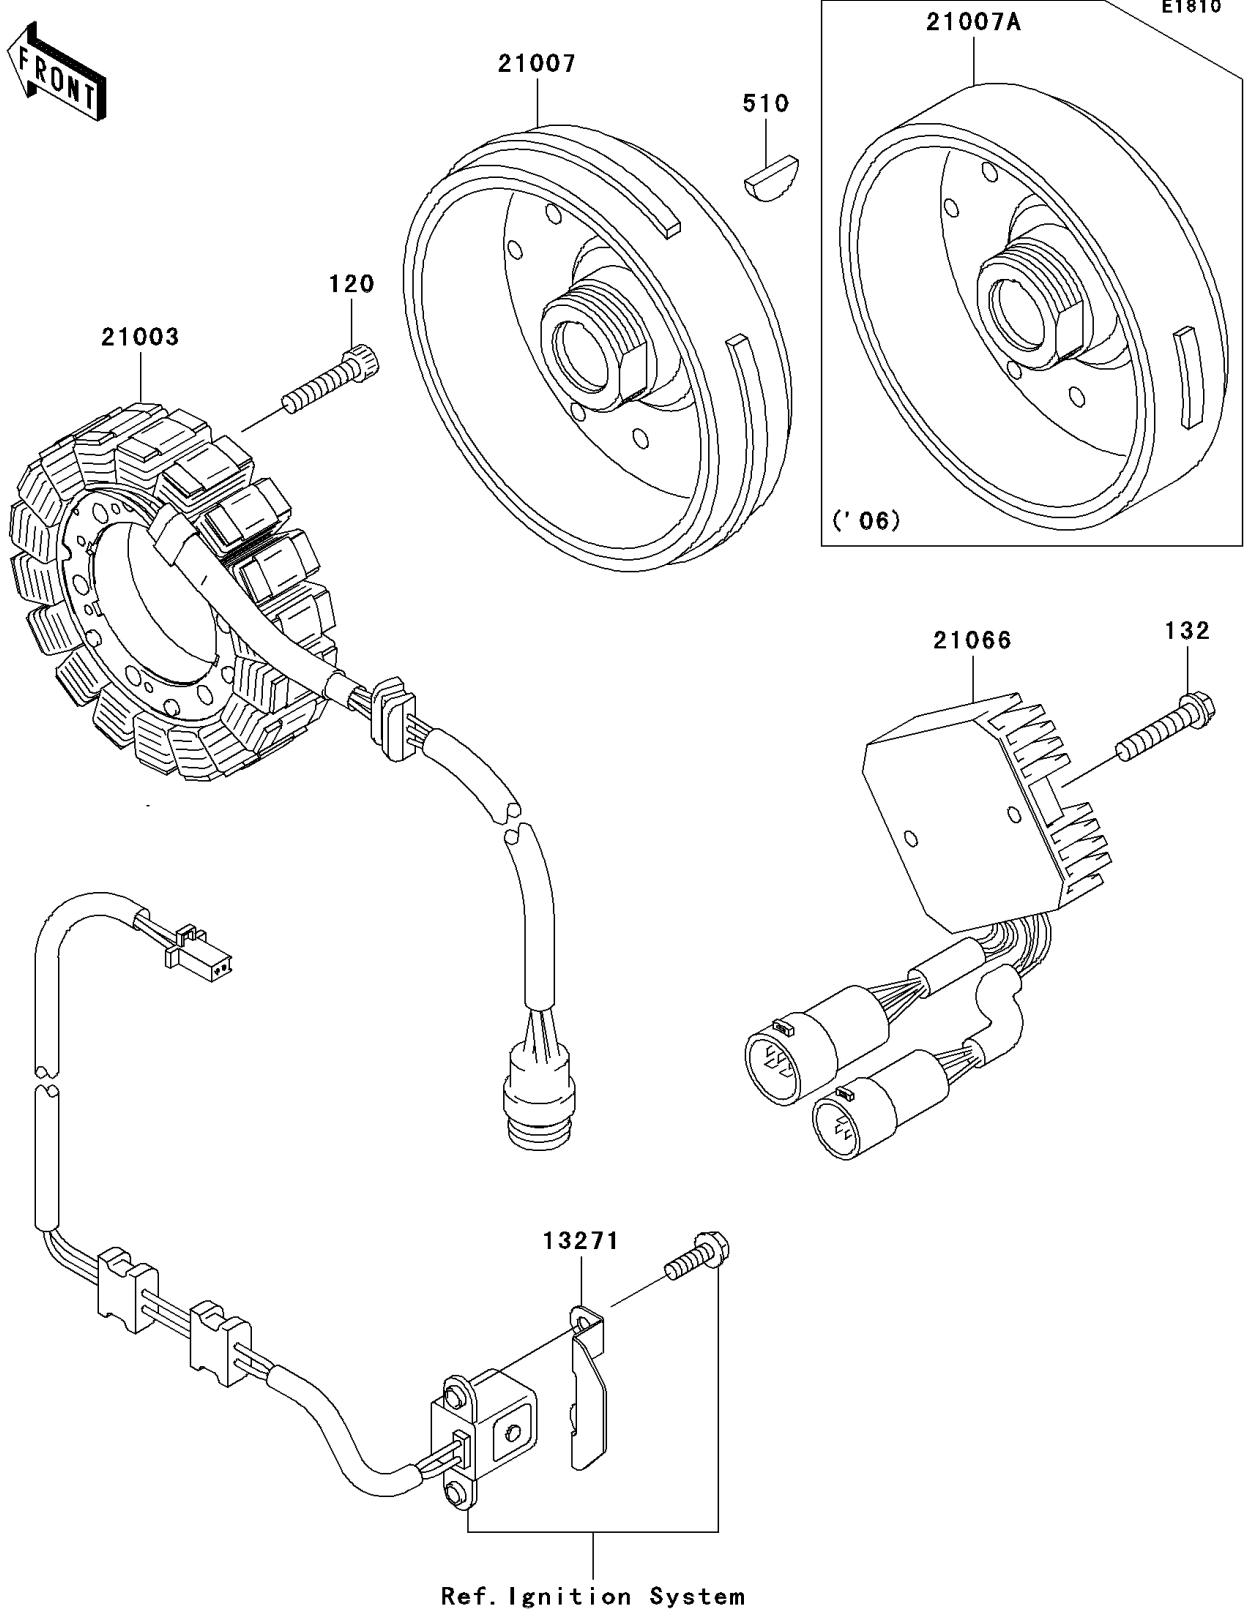

2006 Prairie 360 4X4 PARTS DIAGRAM

Generator

2006 Prairie 360 4X4 PARTS LIST

Generator

ITEM NAME	PART NUMBER	QUANTITY
BOLT-SOCKET,6X28 (Ref # 120)	120CA0628	3
BOLT-FLANGED-SMALL,6X30 (Ref # 132)	132BD0630	2
KEY-WOODRUFF (Ref # 510)	510A4200	1
PLATE (Ref # 13271)	13271-1369	1
STATOR (Ref # 21003)	21003-1387	1
ROTOR (Ref # 21007A)	21007-1400	1
REGULATOR-VOLTAGE (Ref # 21066)	21066-1112	1