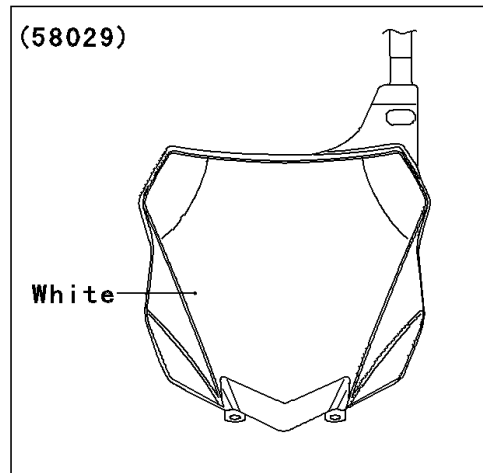

2013 KX™ 450F PARTS DIAGRAM

Accessory

F2910

WOD

2013 KX™ 450F PARTS LIST

Accessory

| ITEM NAME | PART NUMBER | QUANTITY |
|------------------------------------|----------------|----------|
| PLATE-NUMBER,B.WHITE (Ref # 58029) | 58029-0056-266 | 1 |
| BOLT,6X12 (Ref # 92150) | 92150-1435 | 1 |