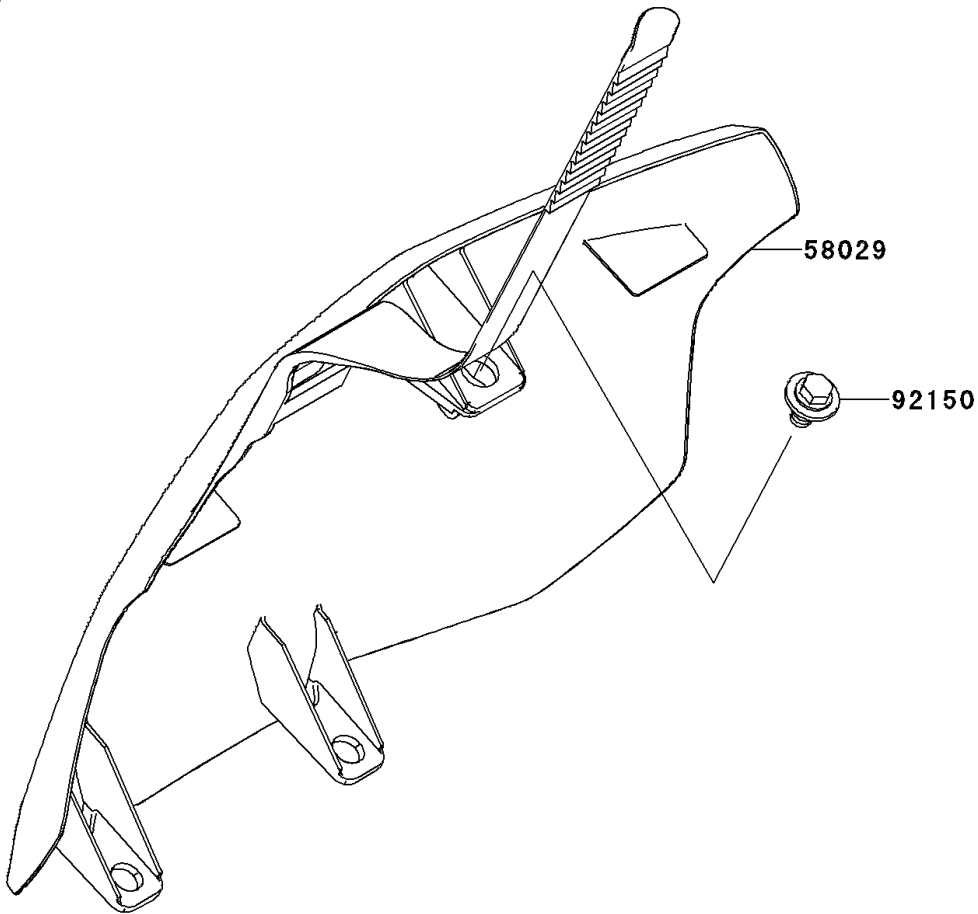

2013 KX™ 450F PARTS DIAGRAM

Accessory

F2910

WOD

2013 KX™ 450F PARTS LIST

Accessory

| ITEM NAME | PART NUMBER | QUANTITY |
|------------------------------------|----------------|----------|
| PLATE-NUMBER,B.WHITE (Ref # 58029) | 58029-0056-266 | 1 |
| BOLT,6X12 (Ref # 92150) | 92150-1435 | 1 |