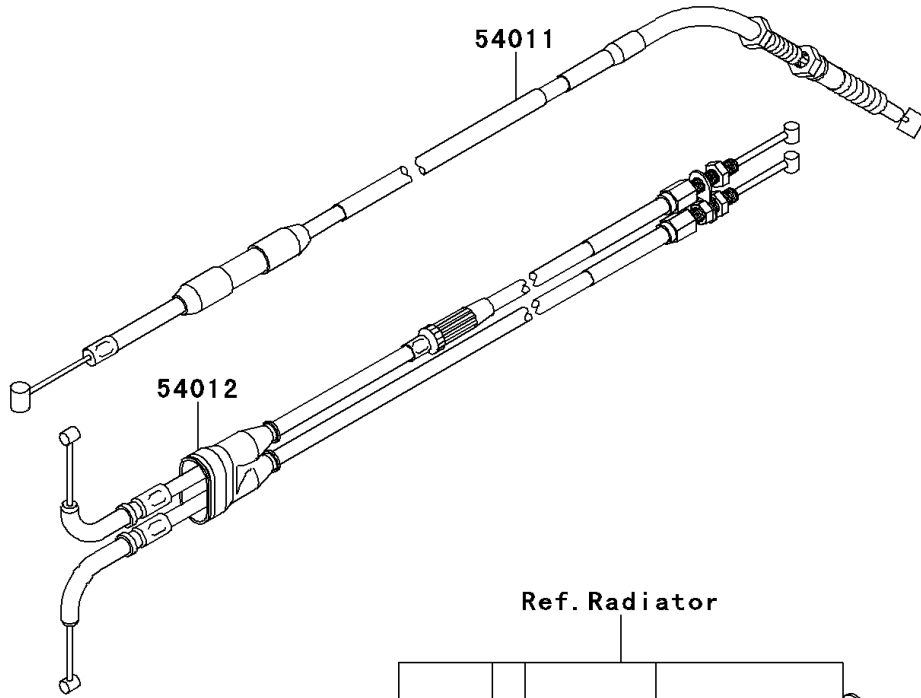

# 2013 KX™ 450F PARTS DIAGRAM

Cables

F2540

## 2013 KX™ 450F PARTS LIST

### Cables

ITEM NAME	PART NUMBER	QUANTITY
CABLE-CLUTCH (Ref # 54011)	54011-0095	1
CABLE-THROTTLE (Ref # 54012)	54012-0579	1
CLAMP (Ref # 92171)	92171-0652	2