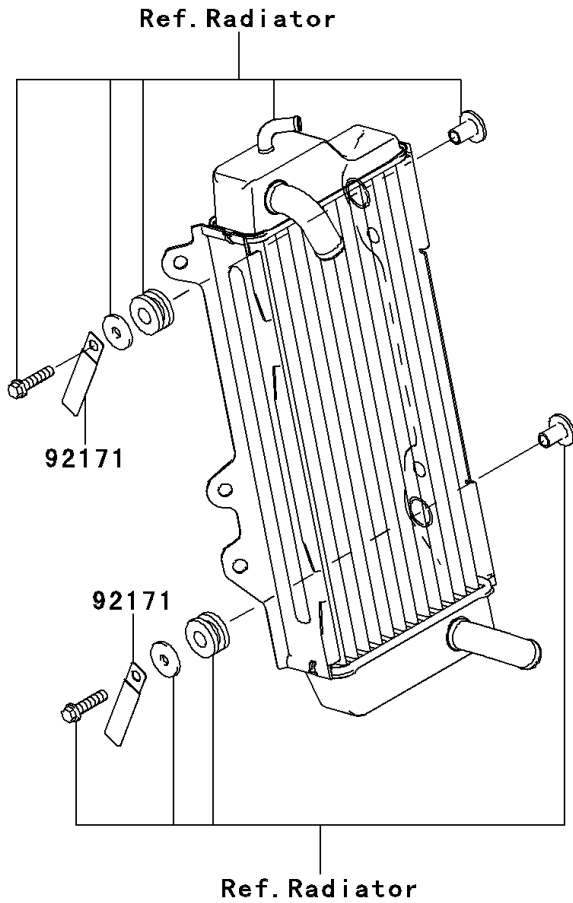

# 2013 KX™ 450F PARTS DIAGRAM

Cables

F2540

## 2013 KX™ 450F PARTS LIST

### Cables

ITEM NAME	PART NUMBER	QUANTITY
CABLE-CLUTCH (Ref # 54011)	54011-0095	1
CABLE-THROTTLE (Ref # 54012)	54012-0579	1
CLAMP (Ref # 92171)	92171-0652	2