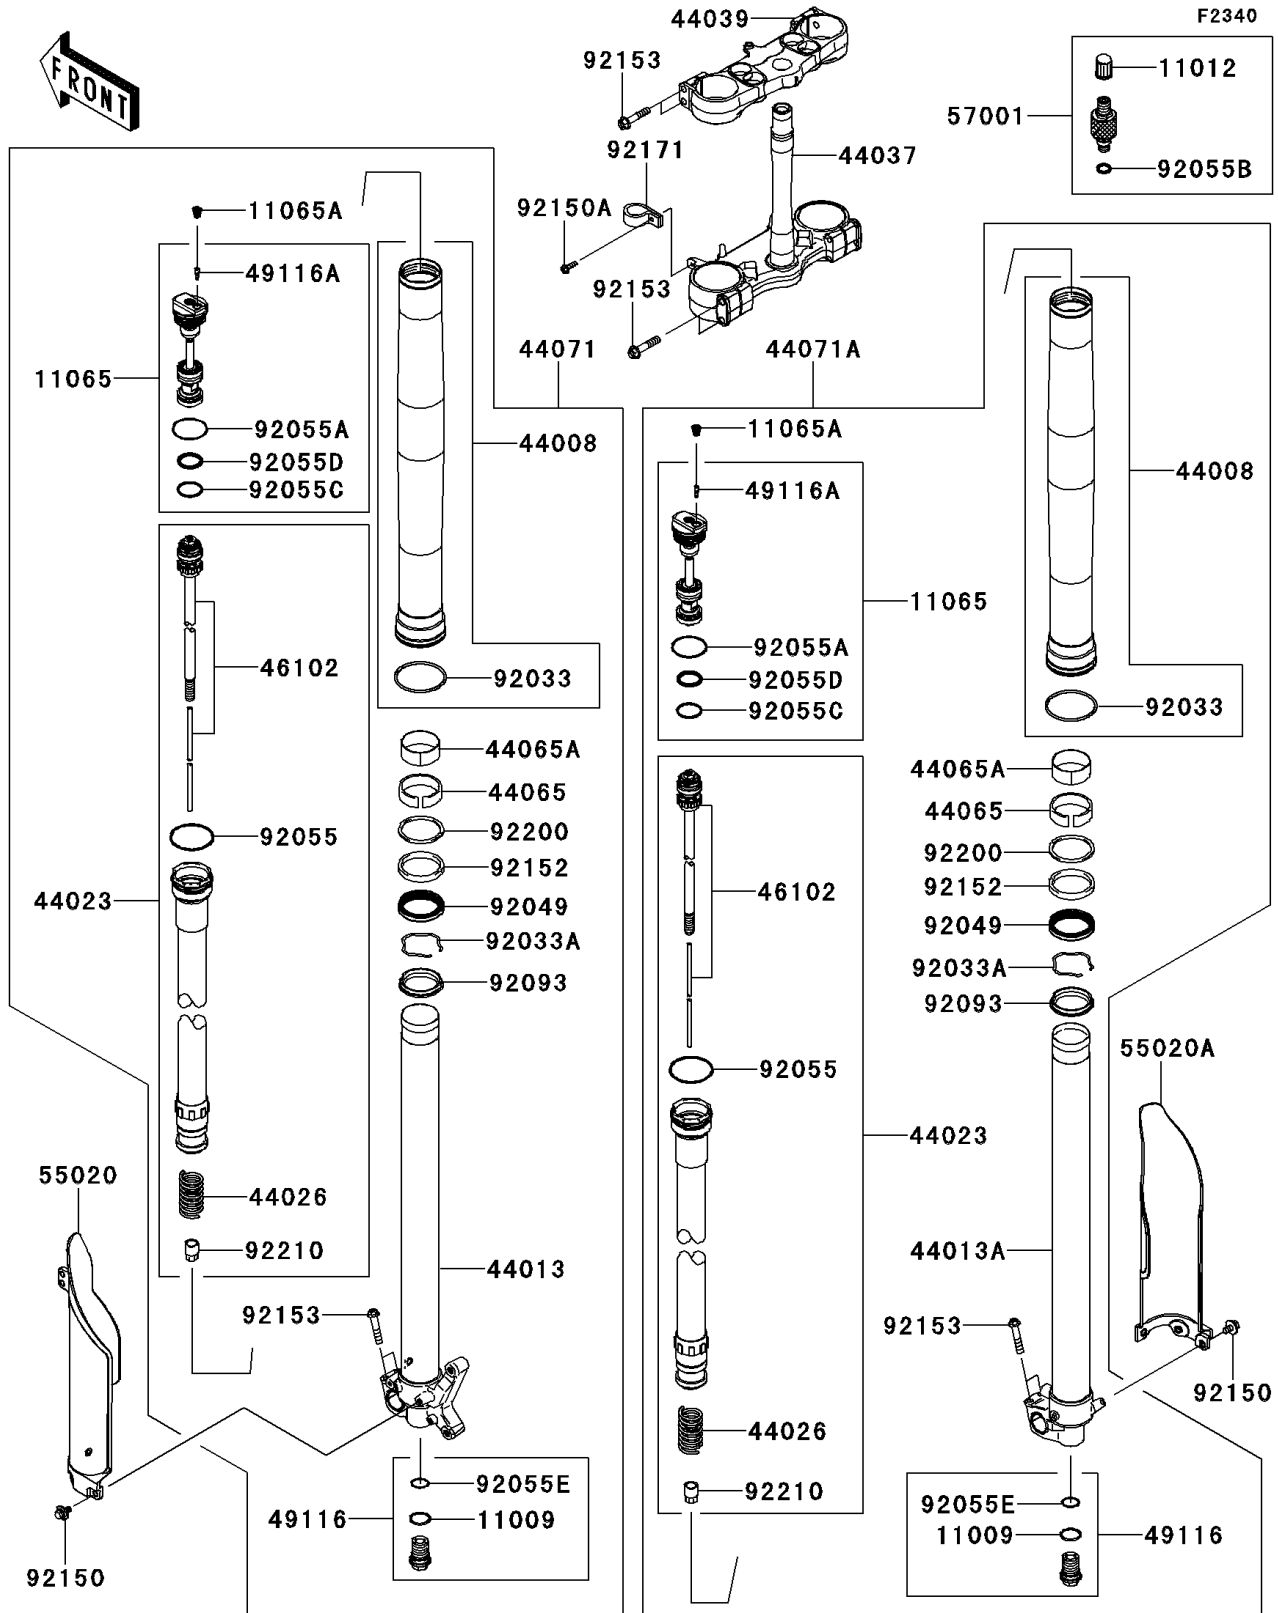

2013 KX™ 450F PARTS DIAGRAM

Front Fork

2013 KX™ 450F PARTS LIST

Front Fork

ITEM NAME	PART NUMBER	QUANTITY
GASKET,FORK CYLINDER BOLT (Ref # 11009)	11009-1592	2
CAP,VALVE AIR (Ref # 11012)	11012-1391	1
CAP,BLUE (Ref # 11065)	11065-0766-KW	2
CAP (Ref # 11065A)	11065-0767	2
PIPE-FORK OUTER (Ref # 44008)	44008-0056	2
PIPE-FORK INNER,LH (Ref # 44013)	44013-0183	1
PIPE-FORK INNER,RH (Ref # 44013A)	44013-0184	1
CYLINDER-SET-FORK (Ref # 44023)	44023-0105	2
SPRING-FRONT FORK (Ref # 44026)	44026-0169	2
HOLDER-FORK UNDER,F.BLACK (Ref # 44037)	44037-0134-21	1
HOLDER-FORK UPPER,F.BLACK (Ref # 44039)	44039-0109-21	1
BUSHING-FRONT FORK (Ref # 44065)	44065-0021	2
BUSHING-FRONT FORK (Ref # 44065A)	44065-0022	2
DAMPER-ASSY,FORK,LH (Ref # 44071)	44071-0843	1
DAMPER-ASSY,FORK,RH (Ref # 44071A)	44071-0844	1
ROD (Ref # 46102)	46102-0581	2
VALVE-ASSY (Ref # 49116)	49116-0020	2
VALVE-ASSY (Ref # 49116A)	49116-0034	2
GUARD,FORK,LH,EBONY (Ref # 55020)	55020-0441-6C	1
GUARD,FORK,RH,EBONY (Ref # 55020A)	55020-0442-6C	1
TOOL-SPECIAL,KYB (Ref # 57001)	57001-0725	1
RING-SNAP (Ref # 92033)	92033-0075	2
RING-SNAP (Ref # 92033A)	92033-1329	2
SEAL-OIL (Ref # 92049)	92049-0737	2
RING-O (Ref # 92055)	92055-0104	2
RING-O (Ref # 92055A)	92055-0106	2
RING-O (Ref # 92055B)	92055-0747	1
RING-O (Ref # 92055C)	92055-0759	2
RING-O,FORK SPRING SEAT (Ref # 92055D)	92055-1135	2

2013 KX™ 450F PARTS LIST

Front Fork

ITEM NAME	PART NUMBER	QUANTITY
RING-O (Ref # 92055E)	92055-1156	2
SEAL,FORK OUTER TUBE (Ref # 92093)	92093-1566	2
BOLT,6X14 (Ref # 92150)	92150-1340	6
BOLT,5X16 (Ref # 92150A)	92150-1802	1
COLLAR (Ref # 92152)	92152-0824	2
BOLT,8X40 (Ref # 92153)	92153-0020	12
CLAMP (Ref # 92171)	92171-0820	1
WASHER (Ref # 92200)	92200-0532	2
NUT (Ref # 92210)	92210-0337	2