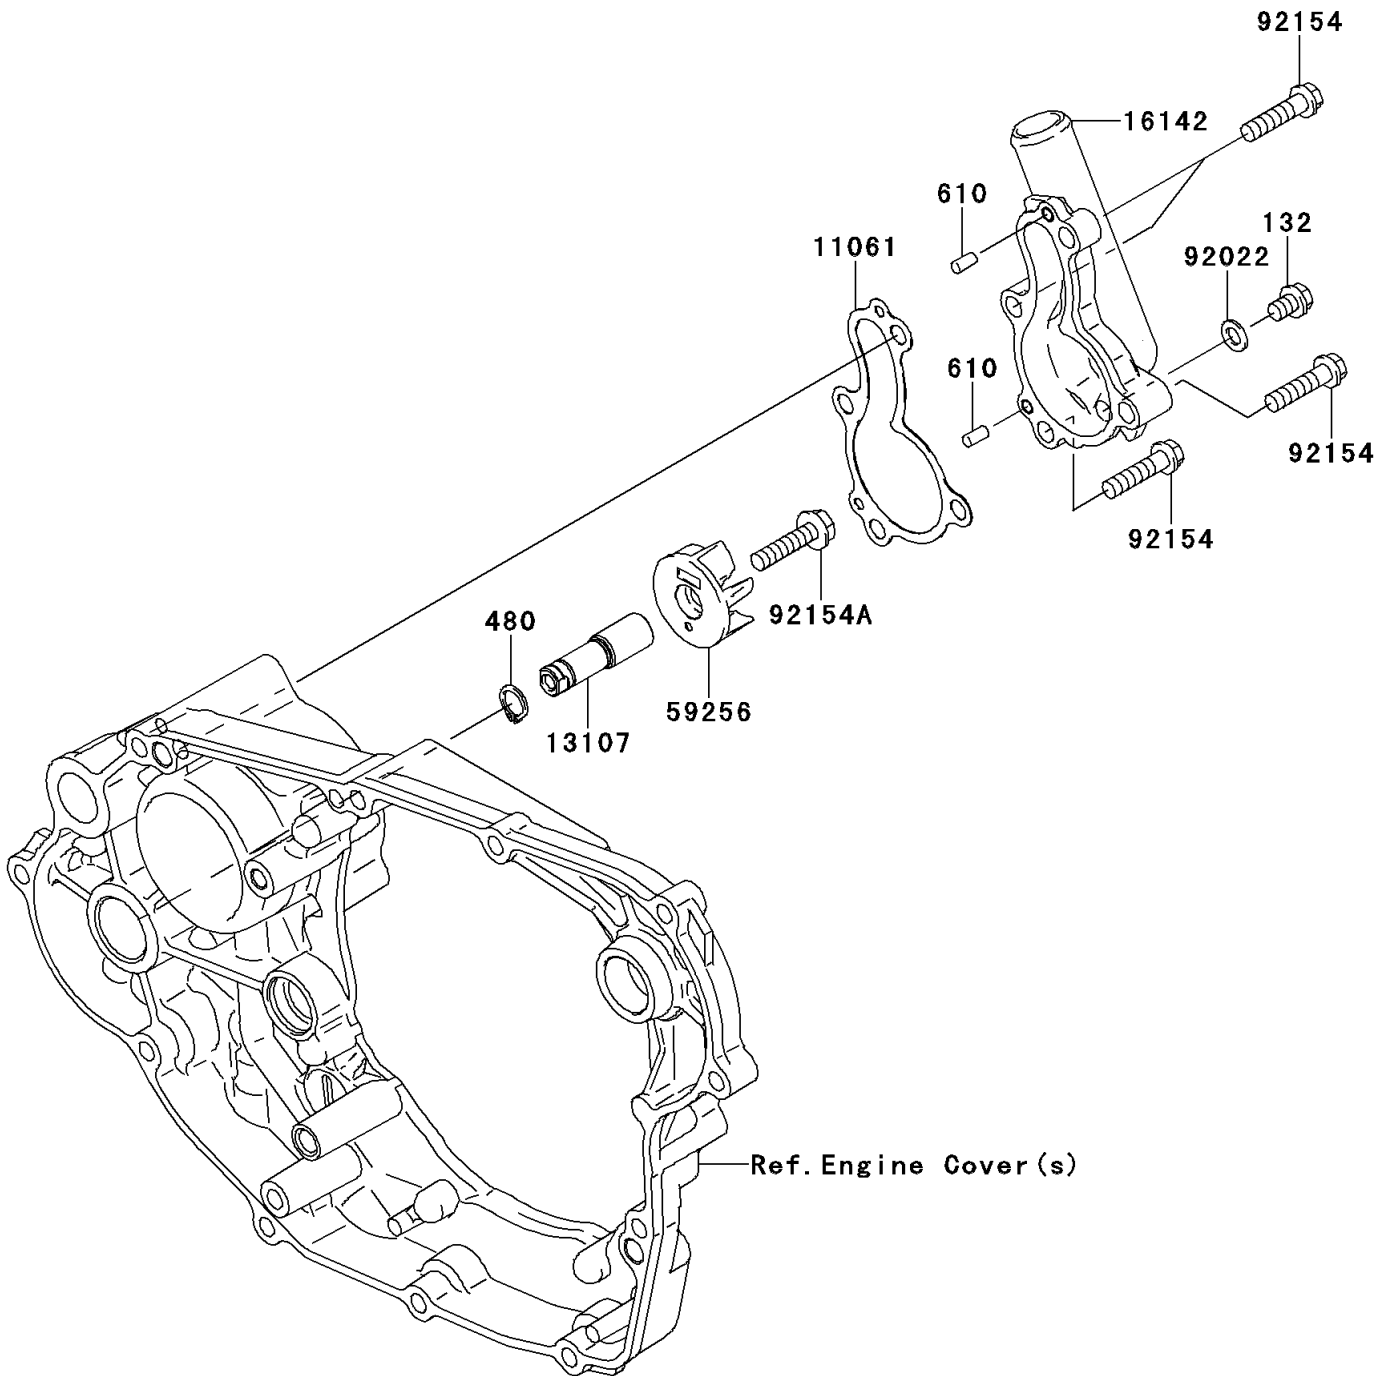

2013 KX™ 450F PARTS DIAGRAM

Water Pump

E3031

2013 KX™ 450F PARTS LIST

Water Pump

ITEM NAME	PART NUMBER	QUANTITY
BOLT-FLANGED-SMALL,6X8 (Ref # 132)	132BA0608	1
CIRCLIP-TYPE-C,10MM (Ref # 480)	480J1000	1
ROLLER,4X8 (Ref # 610)	610A0408	2
GASKET,WATER PUMP COVER (Ref # 11061)	11061-0225	1
SHAFT,WATER PUMP (Ref # 13107)	13107-0135	1
COVER-PUMP,WATER (Ref # 16142)	16142-0029	1
IMPELLER (Ref # 59256)	59256-0003	1
WASHER,6.2X11X1 (Ref # 92022)	92022-304	1
BOLT,FLANGED,6X25 (Ref # 92154)	92154-0530	4
BOLT,FLANGED,6X25 (Ref # 92154A)	92154-0531	1