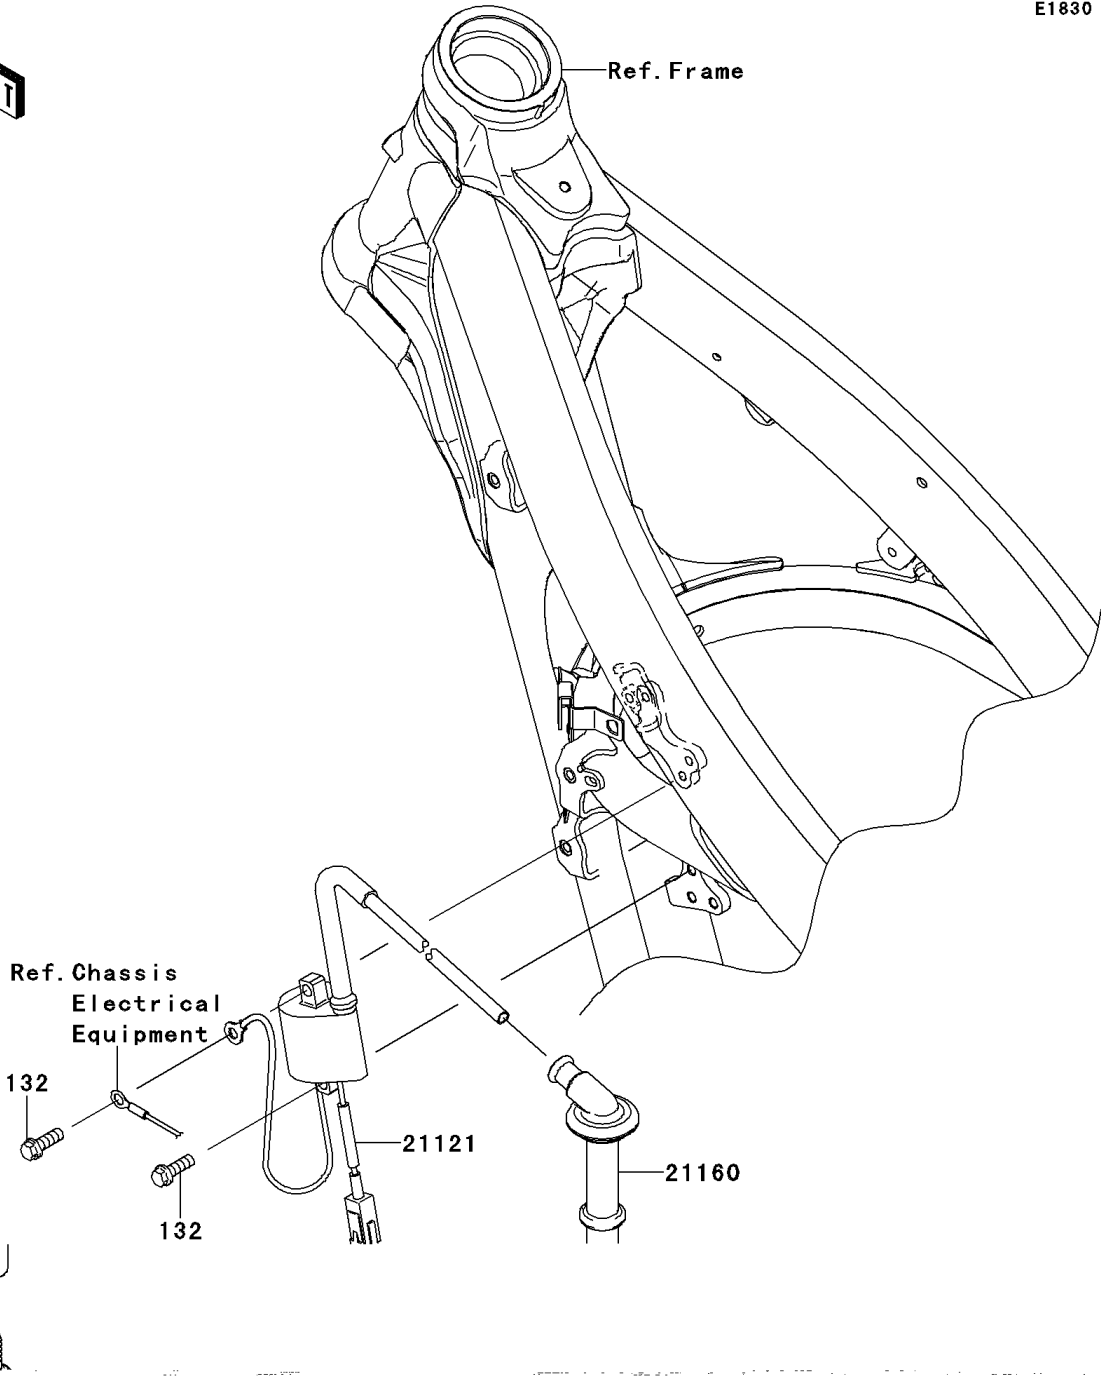

2013 KX™ 450F PARTS DIAGRAM

Ignition System

E1830

2013 KX™ 450F PARTS LIST

Ignition System

ITEM NAME	PART NUMBER	QUANTITY
BOLT-FLANGED-SMALL,6X18 (Ref # 132)	132BA0618	2
COIL-IGNITION (Ref # 21121)	21121-0707	1
CAP-ASSY-PLUG (Ref # 21160)	21160-0014	1
PLUG-SPARK,CPR8EB-9(NGK) (Ref # 92070)	92070-0020	1
PLUG-SPARK,CPR9EB-9(NGK) (Ref # 92070A)	92070-0021	1