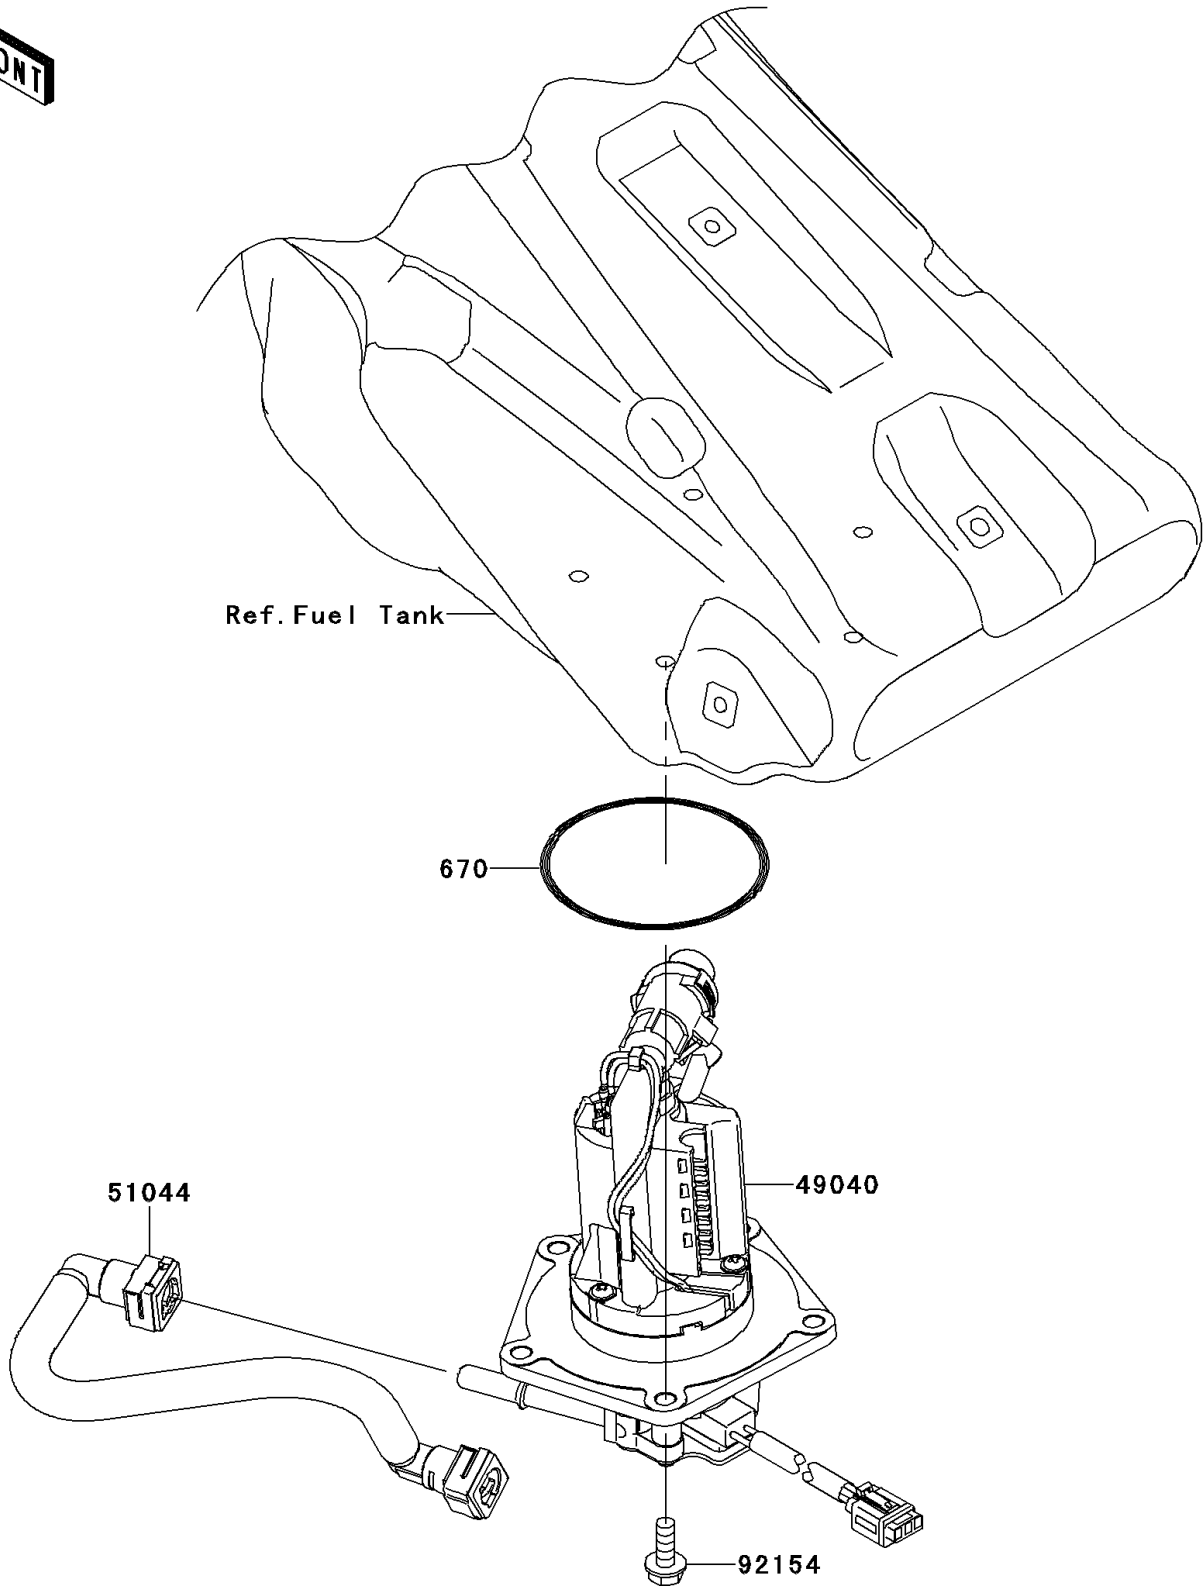

# 2013 KX™ 450F PARTS DIAGRAM

Fuel Pump

E1520

## 2013 KX™ 450F PARTS LIST

### Fuel Pump

ITEM NAME	PART NUMBER	QUANTITY
O RING (Ref # 670)	670E5070	1
PUMP-FUEL (Ref # 49040)	49040-0711	1
TUBE-ASSY,FUEL (Ref # 51044)	51044-0116	1
BOLT,FLANGED,6X16 (Ref # 92154)	92154-0899	5