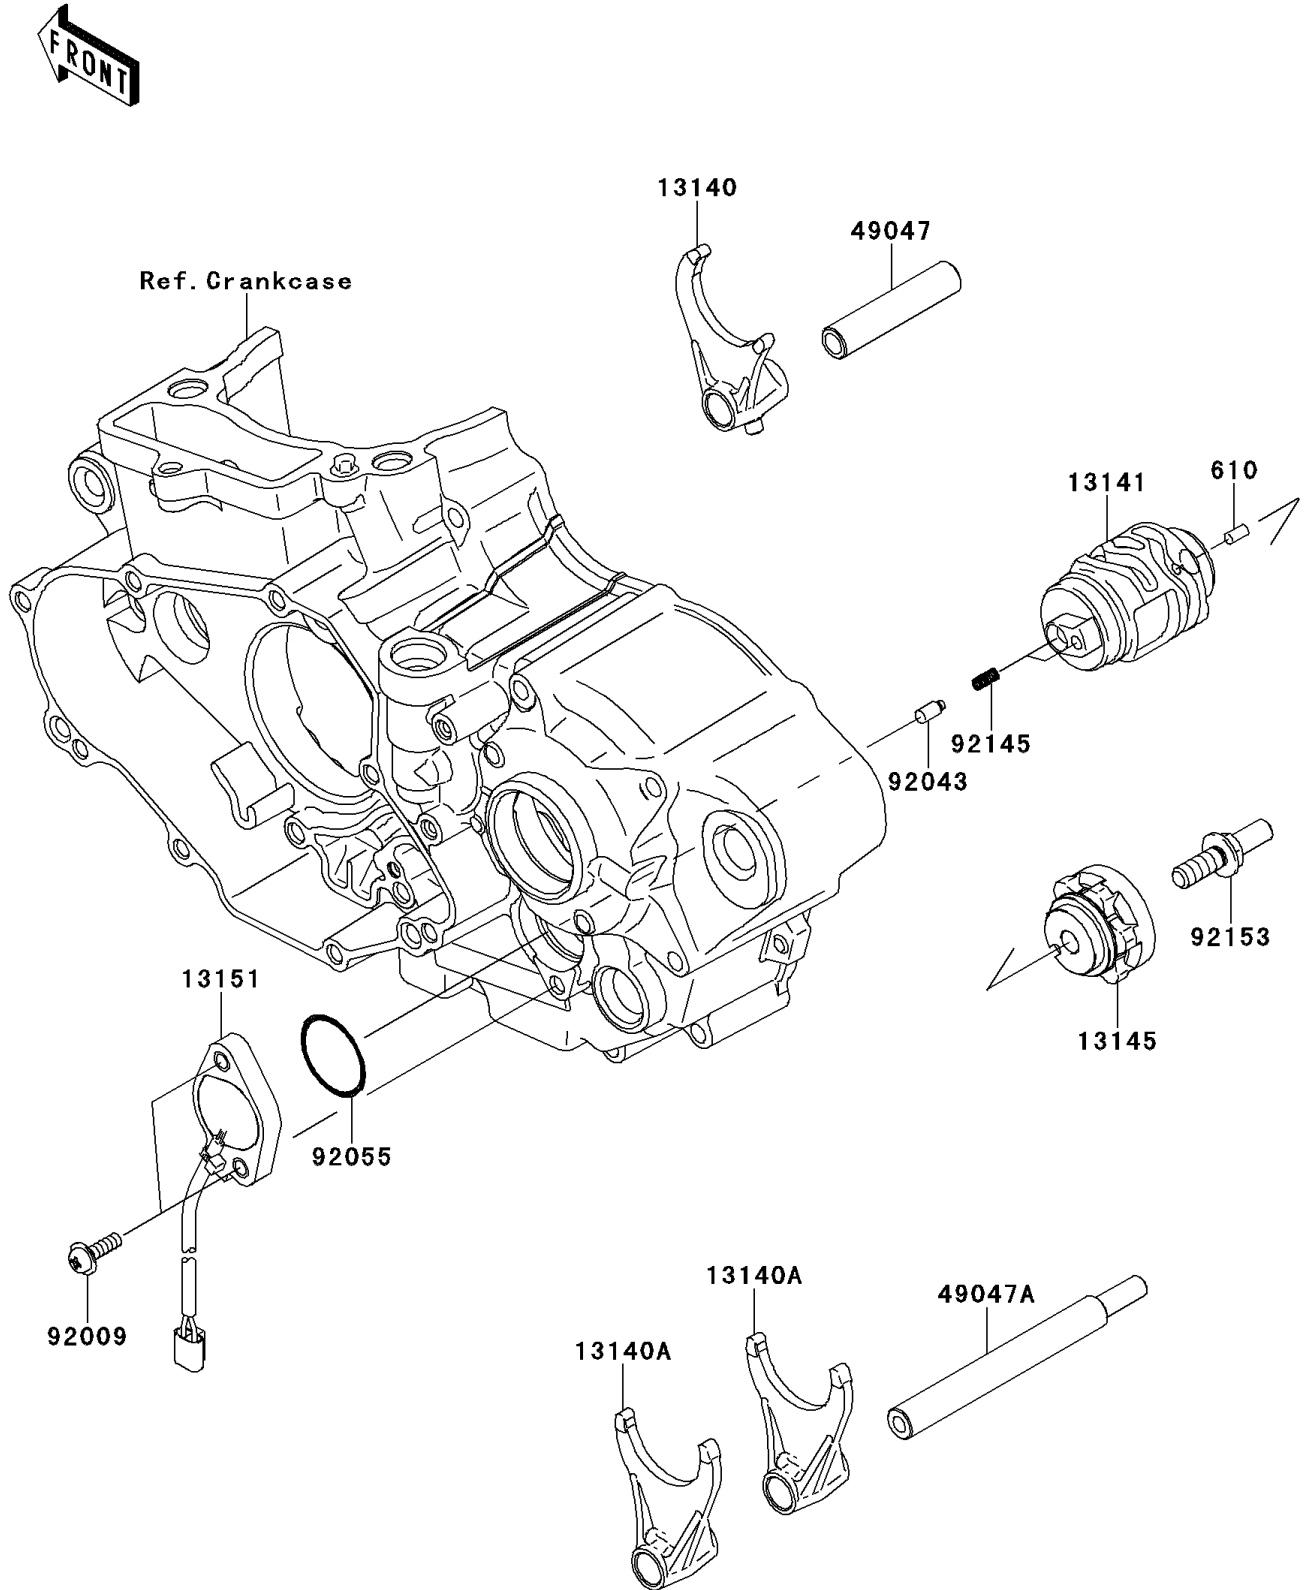

2013 KX™ 450F PARTS DIAGRAM

Gear Change Drum/Shift Fork(s)

E1362

2013 KX™ 450F PARTS LIST

Gear Change Drum/Shift Fork(s)

ITEM NAME	PART NUMBER	QUANTITY
ROLLER,4X8 (Ref # 610)	610A0408	1
FORK-SHIFT,IN (Ref # 13140)	13140-0043	1
FORK-SHIFT,OUT (Ref # 13140A)	13140-0044	2
DRUM-CHANGE (Ref # 13141)	13141-0064	1
CAM-CHANGE DRUM (Ref # 13145)	13145-0031	1
SWITCH-COMP,NEUTRAL (Ref # 13151)	13151-0047	1
ROD-SHIFT,IN (Ref # 49047)	49047-0017	1
ROD-SHIFT,OUT (Ref # 49047A)	49047-0028	1
SCREW,5X16 (Ref # 92009)	92009-1571	2
PIN (Ref # 92043)	92043-1654	2
RING-O,27.7X2.4 (Ref # 92055)	92055-091	1
SPRING (Ref # 92145)	92145-1414	2
BOLT,8X20 (Ref # 92153)	92153-0530	1