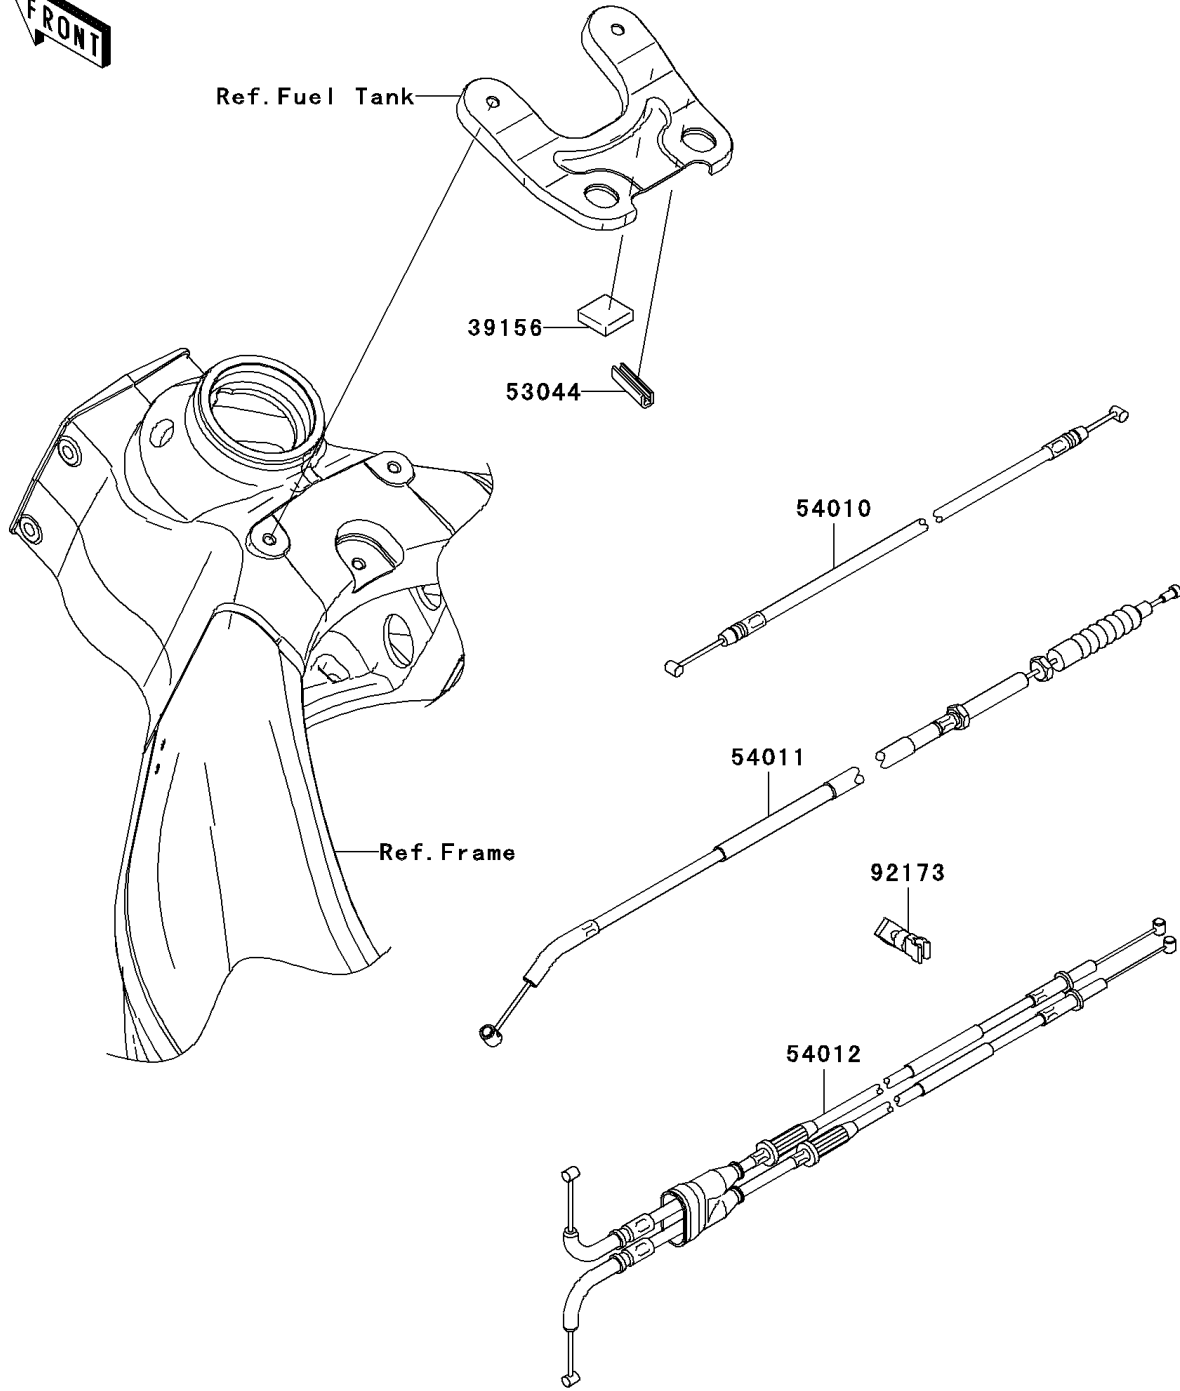

2012 NINJA® ZX™ -6R PARTS DIAGRAM

Cables

F2540

2012 NINJA® ZX™ -6R PARTS LIST

Cables

ITEM NAME	PART NUMBER	QUANTITY
PAD,RUBBER (Ref # 39156)	39156-0548	1
TRIM,L=30 (Ref # 53044)	53044-0001	1
CABLE,SEAT LOCK (Ref # 54010)	54010-0074	1
CABLE-CLUTCH (Ref # 54011)	54011-0100	1
CABLE-THROTTLE (Ref # 54012)	54012-0277	1
CLAMP (Ref # 92173)	92173-0070	1