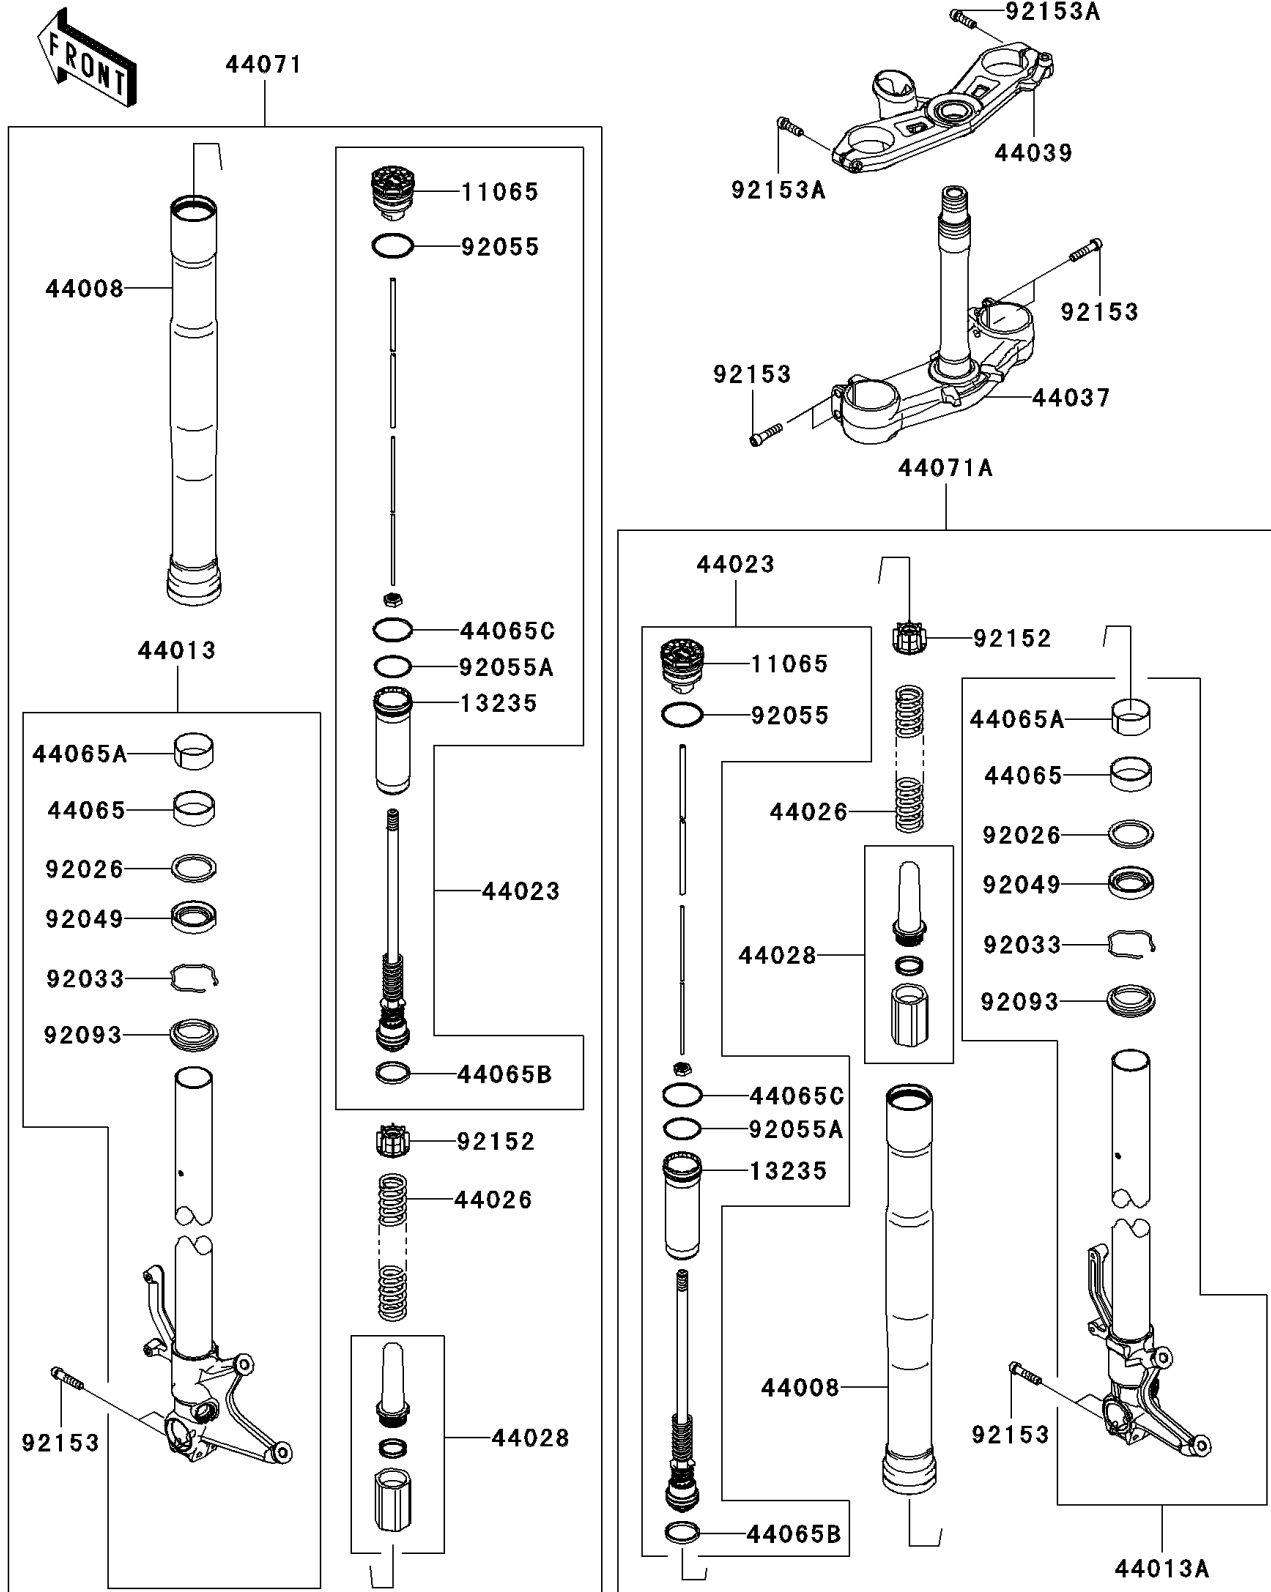

2012 NINJA® ZX™ -6R PARTS DIAGRAM

Front Fork

F2340

2012 NINJA® ZX™ -6R PARTS LIST

Front Fork

ITEM NAME	PART NUMBER	QUANTITY
CAP,FORK BOLT COMP,GRAY (Ref # 11065)	11065-0289-11G	2
GUIDE-COMP (Ref # 13235)	13235-0005	2
PIPE-FORK OUTER,GRAY (Ref # 44008)	44008-0050-11G	2
PIPE-FORK INNER,LH,GRAY (Ref # 44013)	44013-0142-11G	1
PIPE-FORK INNER,RH,GRAY (Ref # 44013A)	44013-0143-11G	1
CYLINDER-SET-FORK,GRAY (Ref # 44023)	44023-0079-11G	2
SPRING-FRONT FORK,K=9.25N/MM (Ref # 44026)	44026-0143	2
GUIDE-FORK SPRING (Ref # 44028)	44028-0004	2
HOLDER-FORK UNDER (Ref # 44037)	44037-0097	1
HOLDER-FORK UPPER (Ref # 44039)	44039-0085	1
BUSHING-FRONT FORK,GUIDE (Ref # 44065)	44065-0030	2
BUSHING-FRONT FORK,SLIDE (Ref # 44065A)	44065-0031	2
BUSHING-FRONT FORK (Ref # 44065B)	44065-0032	2
BUSHING-FRONT FORK (Ref # 44065C)	44065-0033	2
DAMPER-ASSY,FORK,LH,GRAY (Ref # 44071)	44071-0633-11G	1
DAMPER-ASSY,FORK,RH,GRAY (Ref # 44071A)	44071-0634-11G	1
SPACER,FORK OUTER (Ref # 92026)	92026-1276	2
RING-SNAP (Ref # 92033)	92033-1222	2
SEAL-OIL (Ref # 92049)	92049-0125	2
RING-O (Ref # 92055)	92055-0142	2
RING-O (Ref # 92055A)	92055-0174	2
SEAL,DUST (Ref # 92093)	92093-0035	2
COLLAR (Ref # 92152)	92152-0757	2
BOLT (Ref # 92153)	92153-0854	8
BOLT (Ref # 92153A)	92153-0855	2