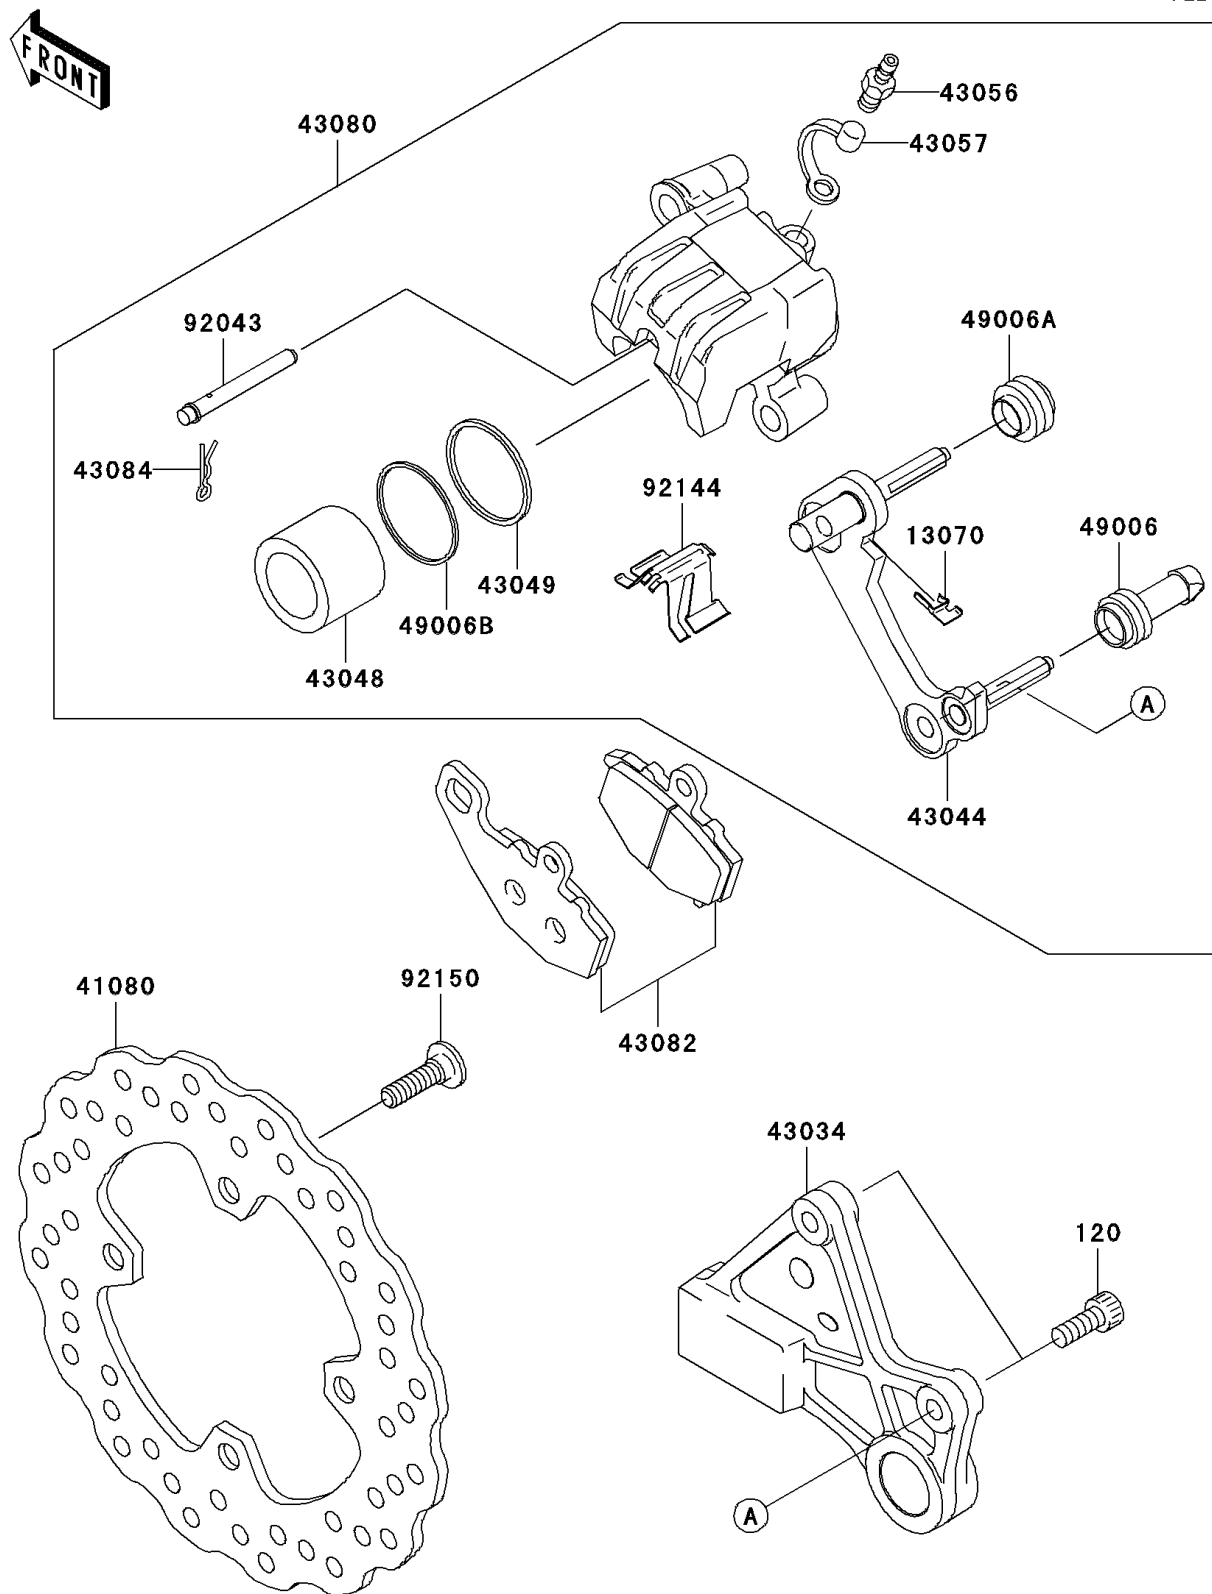

2012 NINJA® ZX™-6R PARTS DIAGRAM

Rear Brake

F2294

2012 NINJA® ZX™-6R PARTS LIST

Rear Brake

ITEM NAME	PART NUMBER	QUANTITY
BOLT-SOCKET,8X20 (Ref # 120)	120CB0820	1
GUIDE,BRAKE PAD (Ref # 13070)	13070-0045	1
DISC,RR (Ref # 41080)	41080-0040	1
HOLDER-BRAKE,REAR CALIPER (Ref # 43034)	43034-0039	1
HOLDER-COMP-CALIPER,RR (Ref # 43044)	43044-0002	1
PISTON-CALIPER (Ref # 43048)	43048-0003	1
PACKING,PISTON SEAL (Ref # 43049)	43049-1097	1
BREATHER-BRAKE (Ref # 43056)	43056-0007	1
CAP-BREATHER (Ref # 43057)	43057-003	1
CALIPER-SUB-ASSY,RR,BLACK (Ref # 43080)	43080-0014-DJ	1
PAD-ASSY-BRAKE (Ref # 43082)	43082-0111	1
CLAMP,PAD (Ref # 43084)	43084-003	1
BOOT,CALIPER (Ref # 49006)	49006-1054	1
BOOT,CALIPER (Ref # 49006A)	49006-1095	1
BOOT,PISTON SEAL (Ref # 49006B)	49006-1212	1
PIN,PAD (Ref # 92043)	92043-1489	1
SPRING,PAD (Ref # 92144)	92144-1719	1
BOLT,SOCKET,8X30 (Ref # 92150)	92150-1771	1