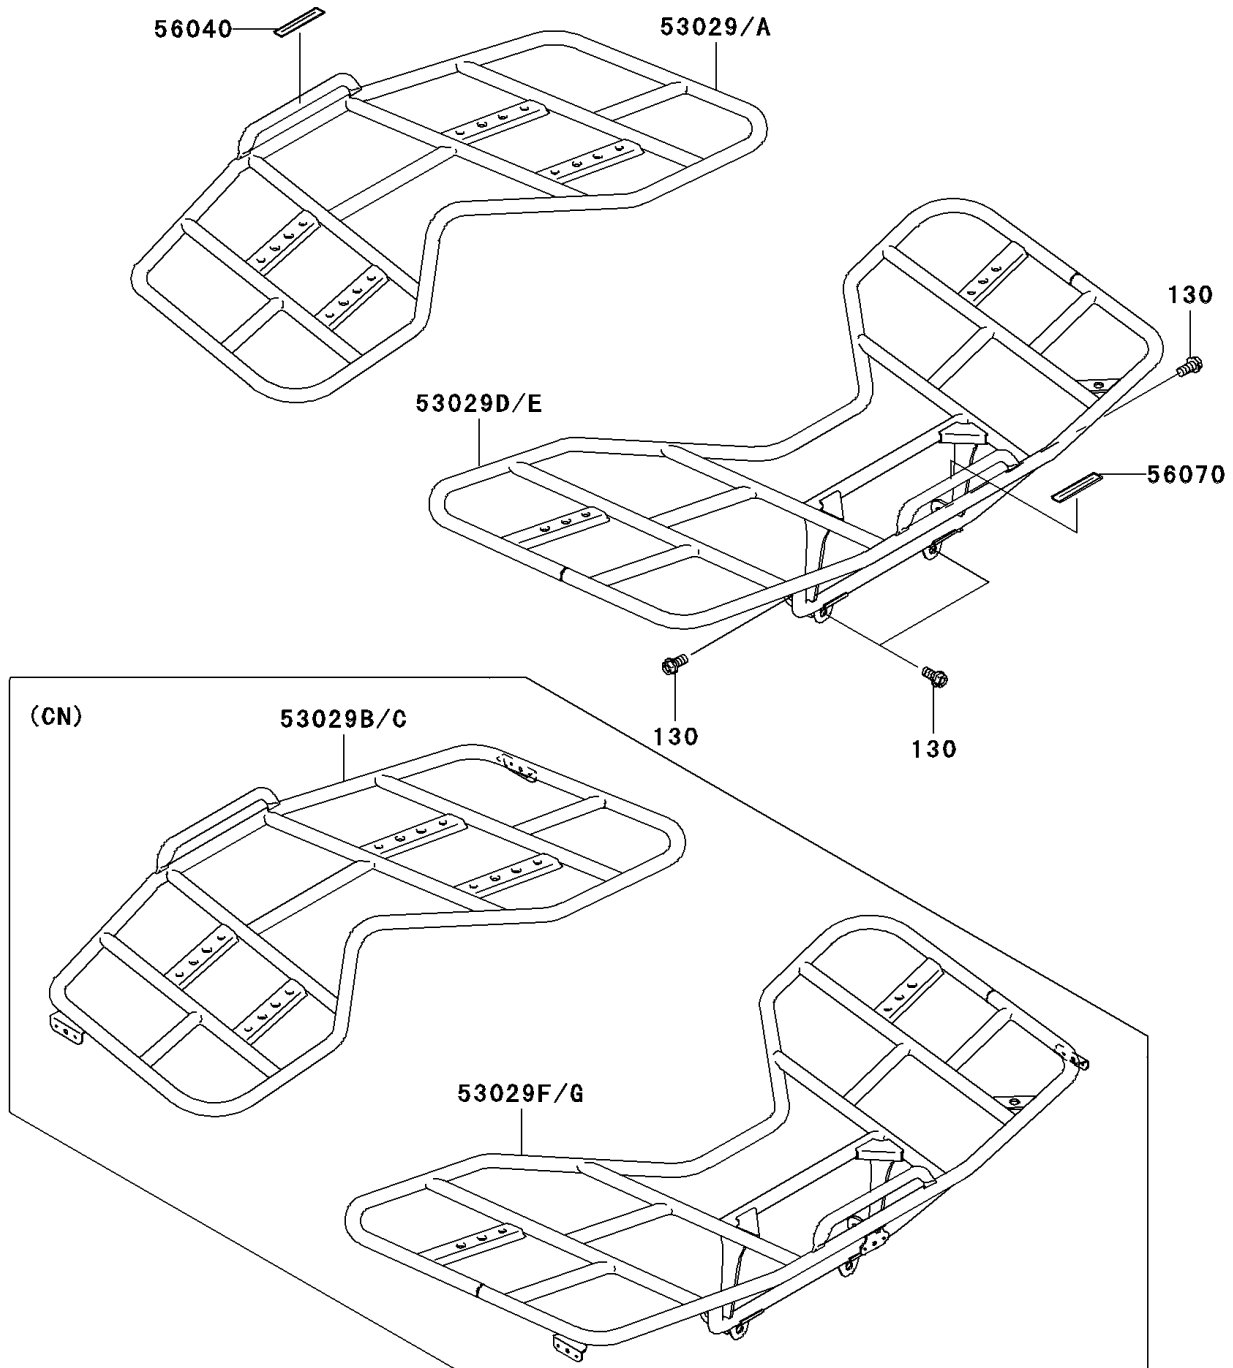

# 2006 Brute Force 650 4x4 PARTS DIAGRAM

Carrier(s)

F2520

## 2006 Brute Force 650 4x4 PARTS LIST

Carrier(s)

ITEM NAME	PART NUMBER	QUANTITY
BOLT-FLANGED,10X20 (Ref # 130)	130CB1020	4
LABEL-WARNING,MAXIMUM LOAD (Ref # 56040)	56040-1321	1
LABEL-WARNING,MAXIMUM LOAD (Ref # 56070)	56070-0041	1
CARRIER,FR,T.BLACK (Ref # 53029A)	53029-0003-388	1
CARRIER,FR,T.BLACK (Ref # 53029C)	53029-0007-388	1
CARRIER,RR,T.BLACK (Ref # 53029E)	53029-0016-388	1
CARRIER,RR,T.BLACK (Ref # 53029G)	53029-0025-388	1