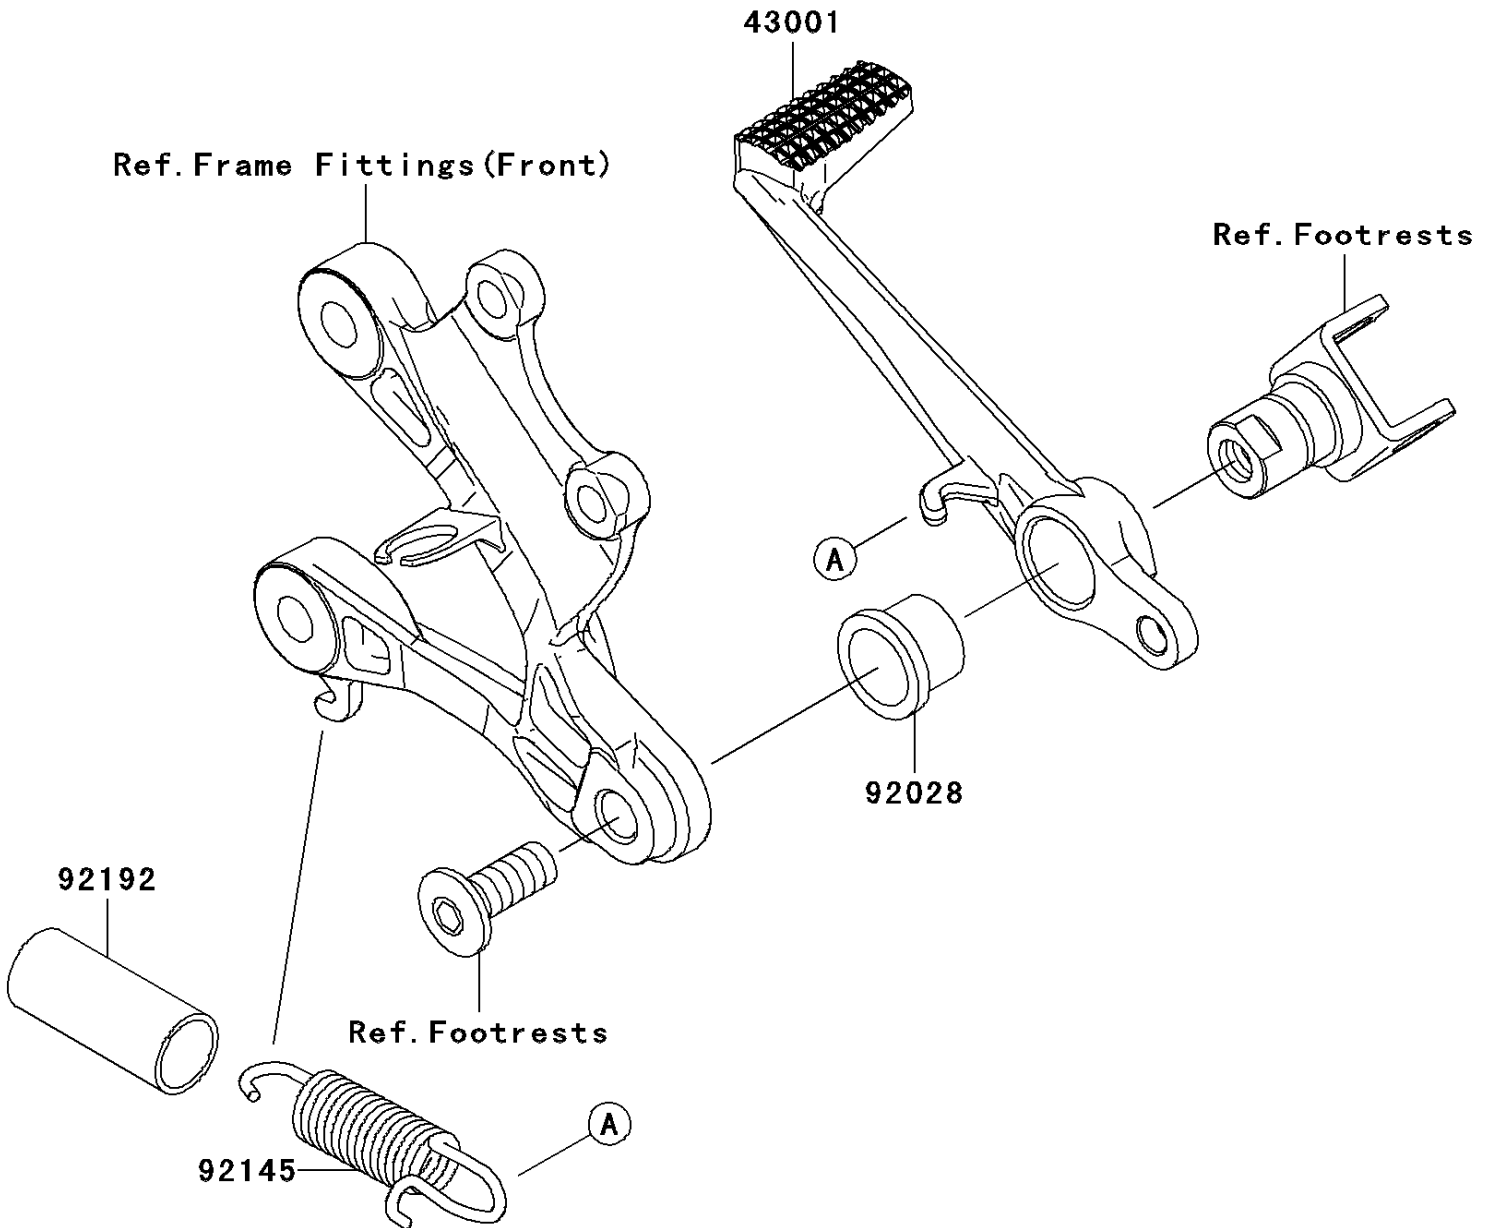

# 2012 NINJA® ZX™ -6R PARTS DIAGRAM

Brake Pedal/Torque Link

F2260

## 2012 NINJA® ZX™ -6R PARTS LIST

Brake Pedal/Torque Link

<b>ITEM NAME</b>	<b>PART NUMBER</b>	<b>QUANTITY</b>
LEVER-BRAKE,PEDAL (Ref # 43001)	43001-0118	1
BUSHING (Ref # 92028)	92028-1576	1
SPRING,BRAKE PEDAL RETURN (Ref # 92145)	92145-0630	1
TUBE,16X19X45 (Ref # 92192)	92192-0838	1