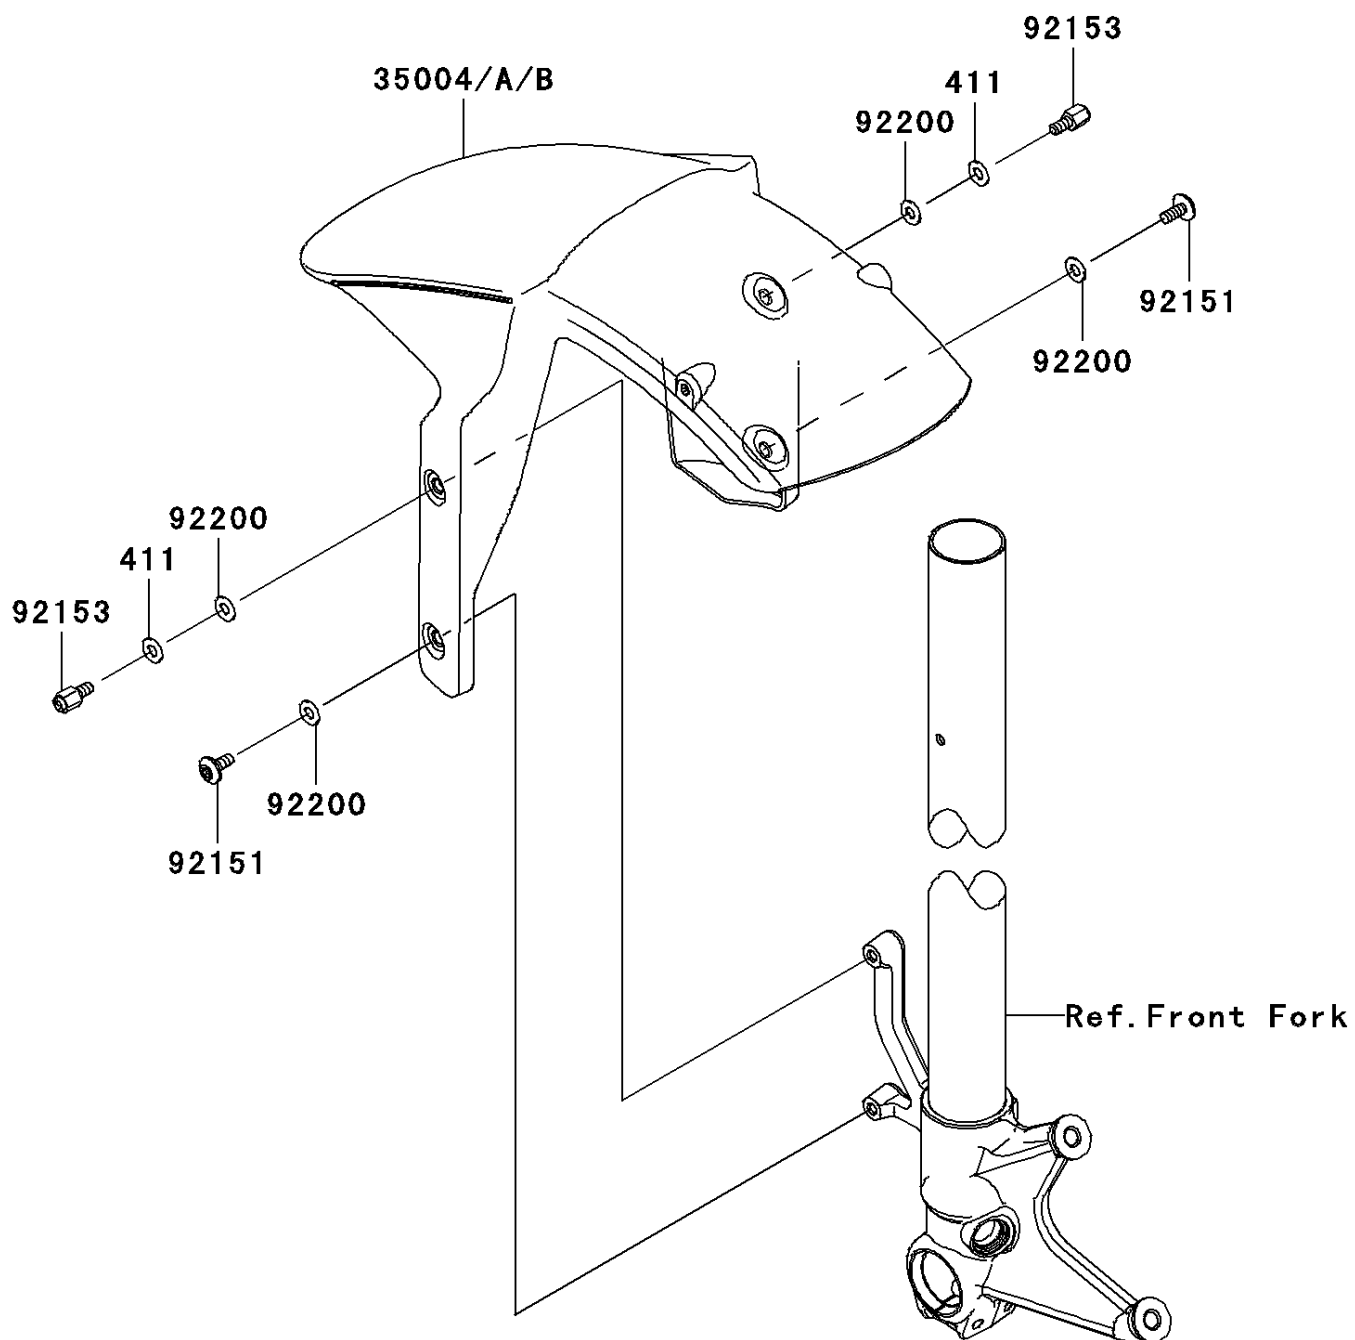

2012 NINJA® ZX™-6R PARTS DIAGRAM

Front Fender(s)

F2171

2012 NINJA® ZX™-6R PARTS LIST

Front Fender(s)

ITEM NAME	PART NUMBER	QUANTITY
WASHER-PLAIN,6.5X13X1 (Ref # 411)	411AB0600	1
FENDER-FRONT,P.RED (Ref # 35004)	35004-0118-234	1
FENDER-FRONT,F.EBONY (Ref # 35004A)	35004-0118-32N	1
FENDER-FRONT,L.GREEN (Ref # 35004B)	35004-0118-777	1
BOLT,SOCKET,6X14 (Ref # 92151)	92151-1654	1
BOLT,6MM (Ref # 92153)	92153-0335	1
WASHER,6.5X14X1 (Ref # 92200)	92200-1388	1