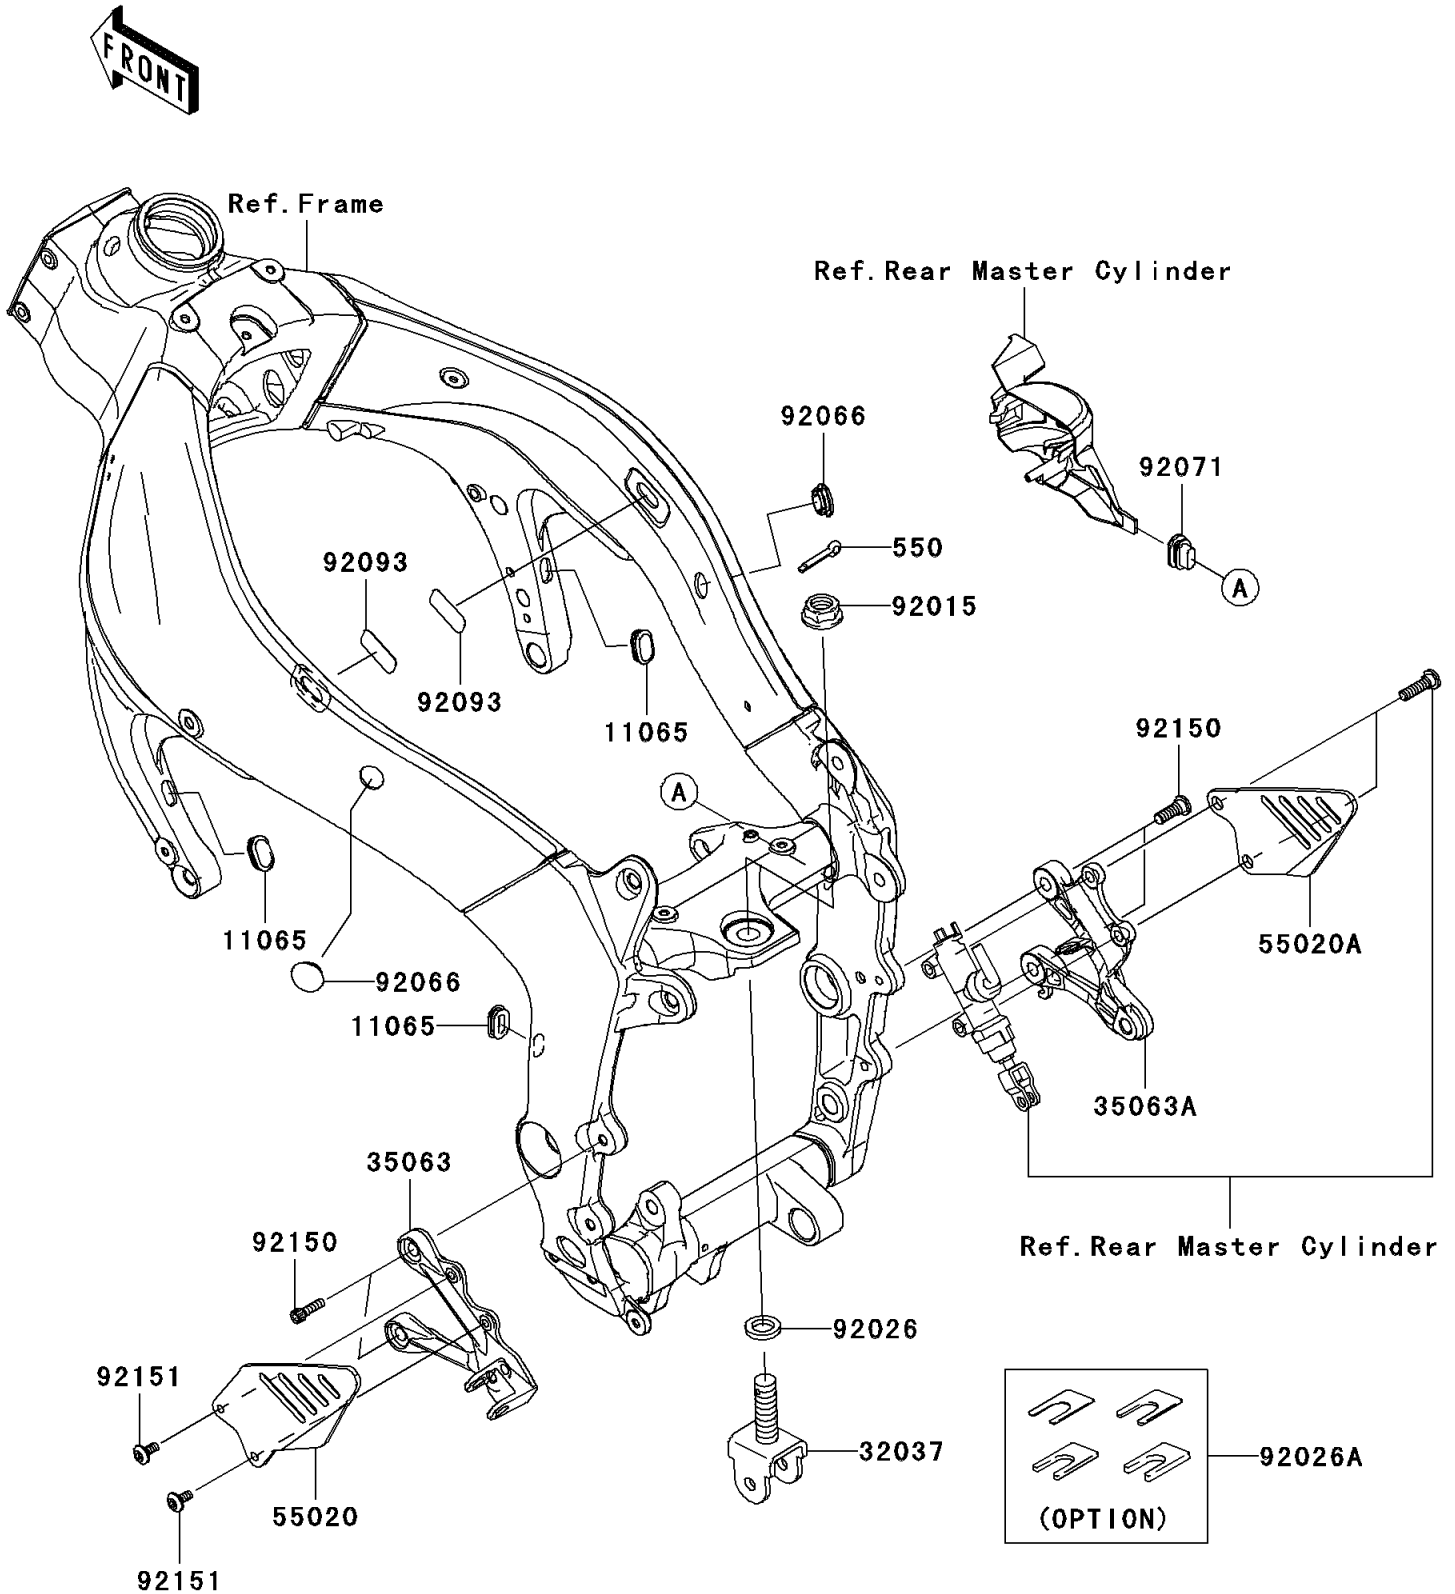

2012 NINJA® ZX™-6R PARTS DIAGRAM

Frame Fittings(Front)

F2130

2012 NINJA® ZX™-6R PARTS LIST

Frame Fittings(Front)

ITEM NAME	PART NUMBER	QUANTITY
PIN-COTTER,3X25 (Ref # 550)	550S3025	1
CAP (Ref # 11065)	11065-0095	1
BRACKET-SHOCKABSORBER (Ref # 32037)	32037-1887	1
STAY,FR,LH,F.S.BLACK (Ref # 35063)	35063-0160-18R	1
STAY,FR,RH,F.S.BLACK (Ref # 35063A)	35063-0590-18R	1
GUARD,FRONT STEP,LH (Ref # 55020)	55020-0478	1
GUARD,FRONT STEP,RH (Ref # 55020A)	55020-0479	1
NUT,FLANGED,16MM (Ref # 92015)	92015-1881	1
SPACER,16.5X26X4 (Ref # 92026)	92026-0142	1
SPACER,SET (Ref # 92026A)	92026-1586	1
PLUG (Ref # 92066)	92066-0096	1
GROMMET (Ref # 92071)	92071-0045	1
SEAL (Ref # 92093)	92093-0154	1
BOLT,SOCKET,8X25 (Ref # 92150)	92150-1837	1
BOLT,SOCKET,6X14 (Ref # 92151)	92151-1654	1