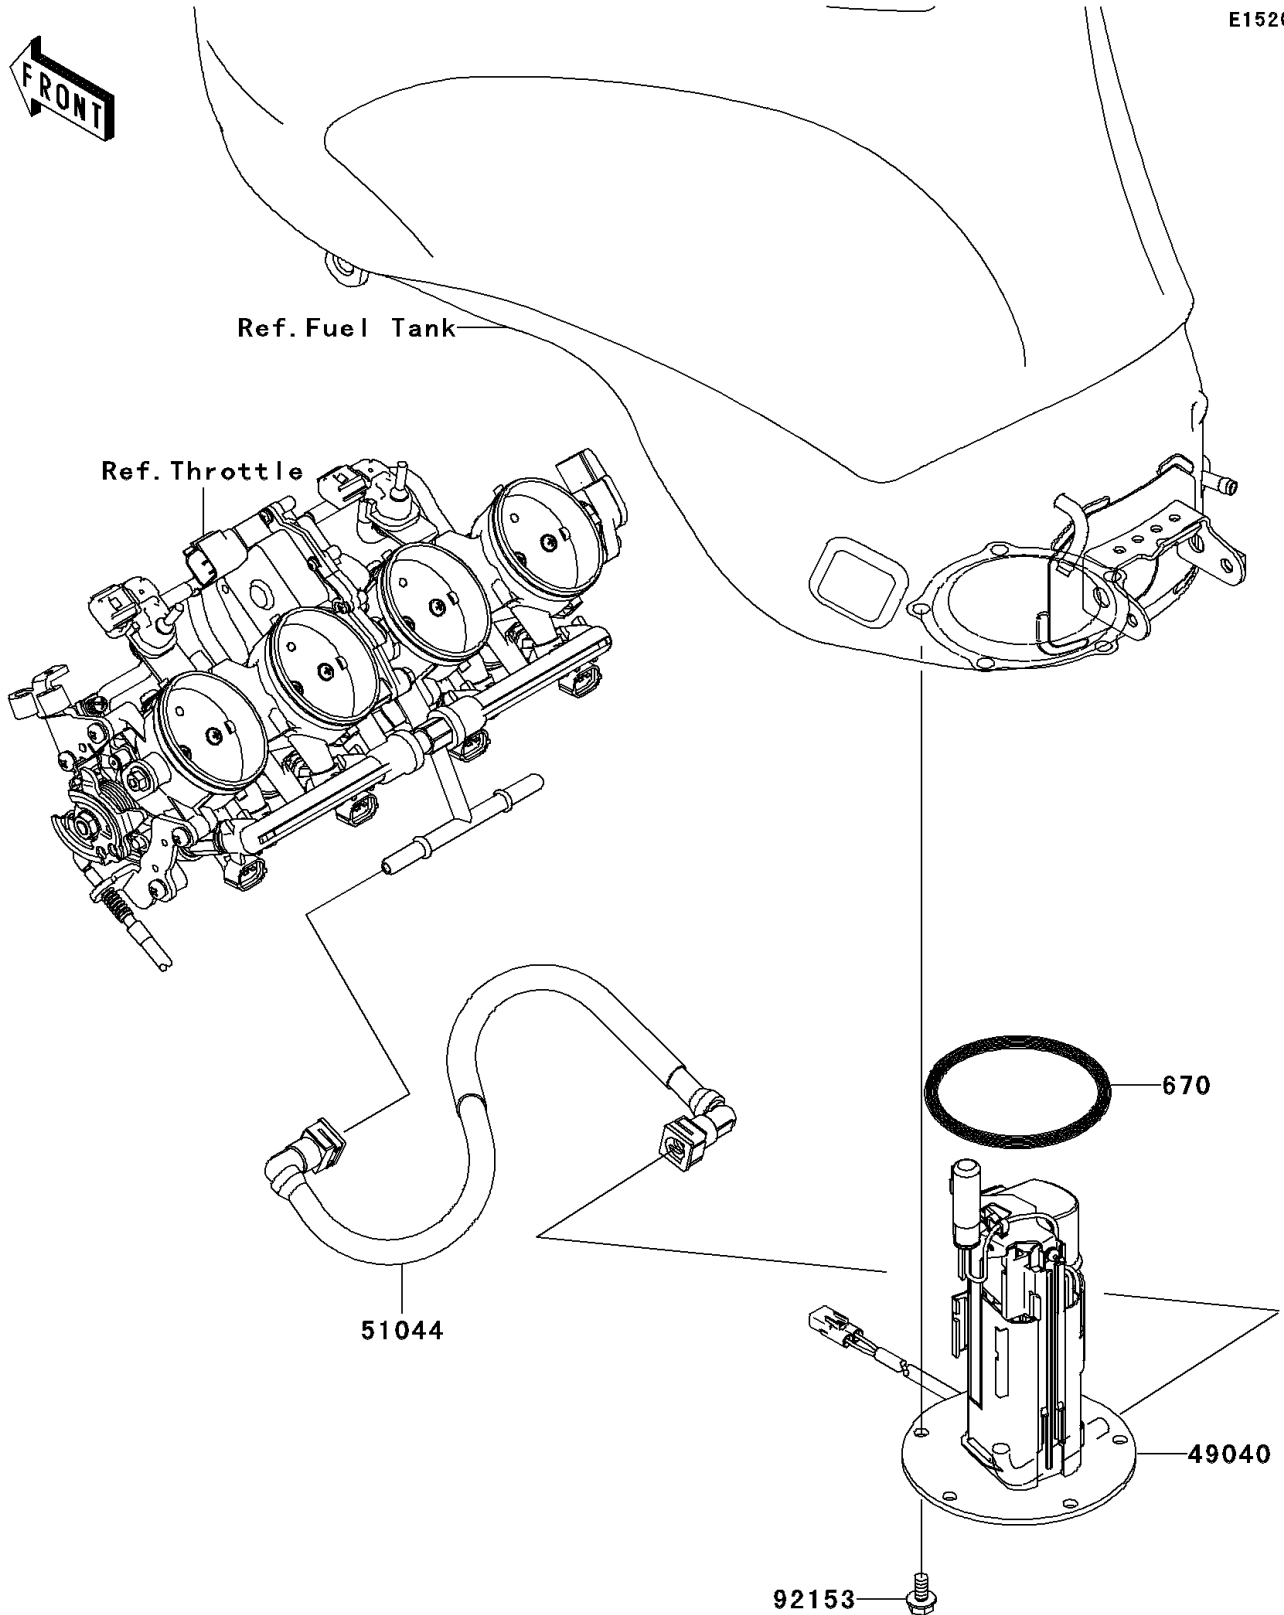

2012 NINJA[®] ZX[™]-6R PARTS DIAGRAM

Fuel Pump

E1520

2012 NINJA® ZX™ -6R PARTS LIST

Fuel Pump

ITEM NAME	PART NUMBER	QUANTITY
O RING (Ref # 670)	670E5075	1
PUMP-FUEL (Ref # 49040)	49040-0023	1
TUBE-ASSY,FUEL (Ref # 51044)	51044-0072	1
BOLT,FLANGED,6X12 (Ref # 92153)	92153-1295	5