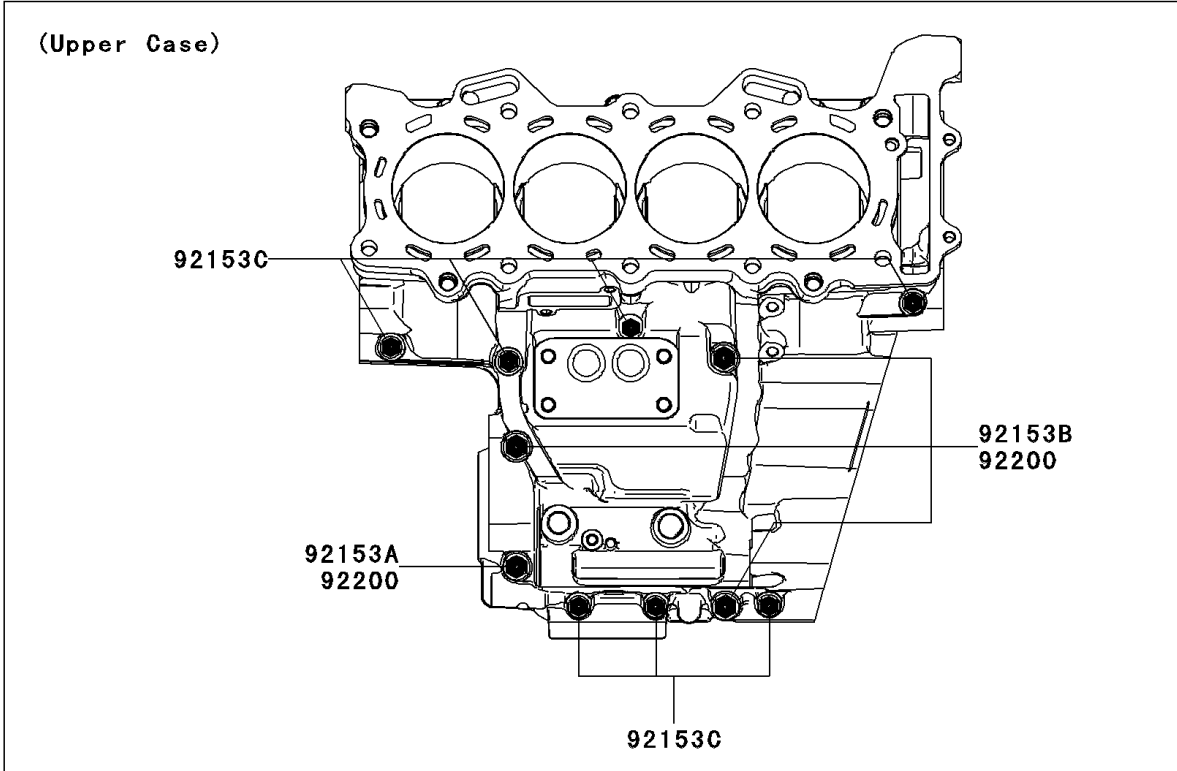

2012 NINJA[®] ZX[™]-6R PARTS DIAGRAM

Crankcase Bolt Pattern

E1412

2012 NINJA® ZX™ -6R PARTS LIST

Crankcase Bolt Pattern

ITEM NAME	PART NUMBER	QUANTITY
BOLT,FLANGED,8X95 (Ref # 92153)	92153-1631	10
BOLT,FLANGED,8X90 (Ref # 92153A)	92153-1632	1
BOLT,FLANGED,8X75 (Ref # 92153B)	92153-1633	3
BOLT,FLANGED,6X68 (Ref # 92153C)	92153-1637	7
BOLT,FLANGED,6X50 (Ref # 92153D)	92153-1638	9
WASHER,8.2X16X1.6 (Ref # 92200)	92200-0047	4
WASHER,8.5X18X3.0 (Ref # 92200A)	92200-0153	10