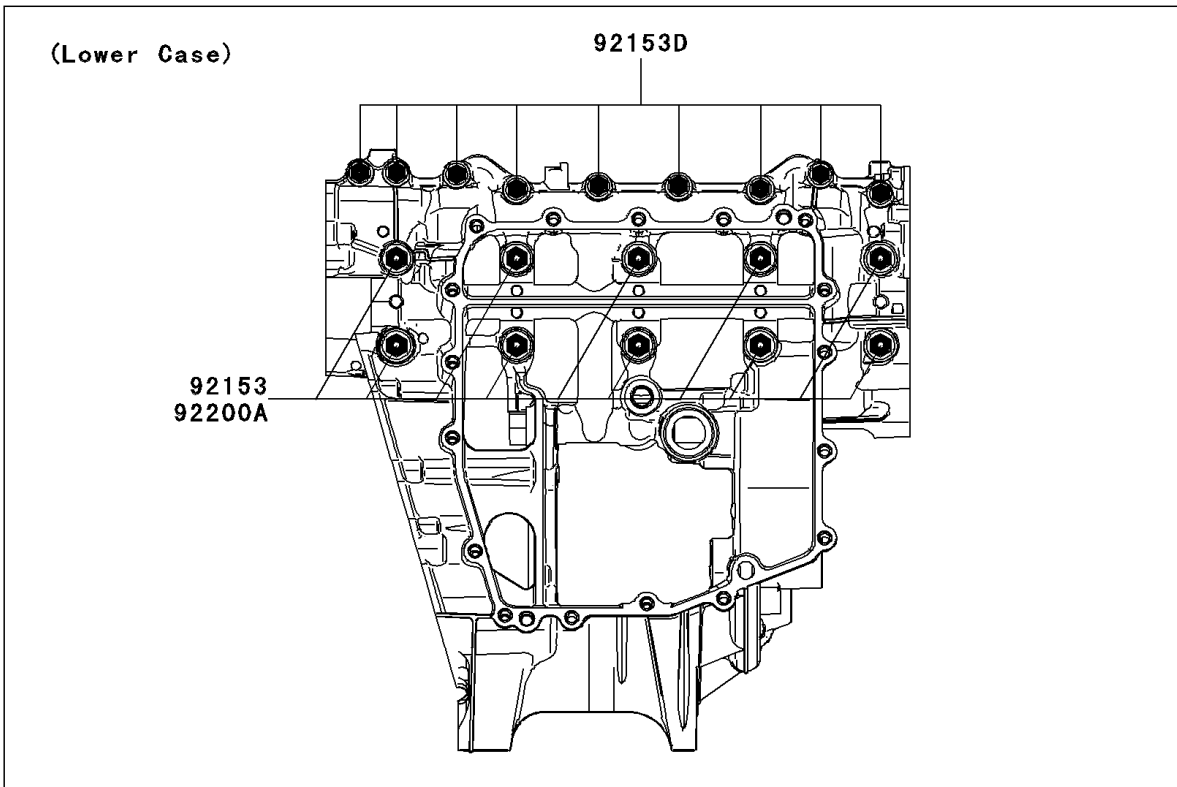

2012 NINJA[®] ZX[™]-6R PARTS DIAGRAM

Crankcase Bolt Pattern

E1412

2012 NINJA® ZX™ -6R PARTS LIST

Crankcase Bolt Pattern

ITEM NAME	PART NUMBER	QUANTITY
BOLT,FLANGED,8X95 (Ref # 92153)	92153-1631	10
BOLT,FLANGED,8X90 (Ref # 92153A)	92153-1632	1
BOLT,FLANGED,8X75 (Ref # 92153B)	92153-1633	3
BOLT,FLANGED,6X68 (Ref # 92153C)	92153-1637	7
BOLT,FLANGED,6X50 (Ref # 92153D)	92153-1638	9
WASHER,8.2X16X1.6 (Ref # 92200)	92200-0047	4
WASHER,8.5X18X3.0 (Ref # 92200A)	92200-0153	10