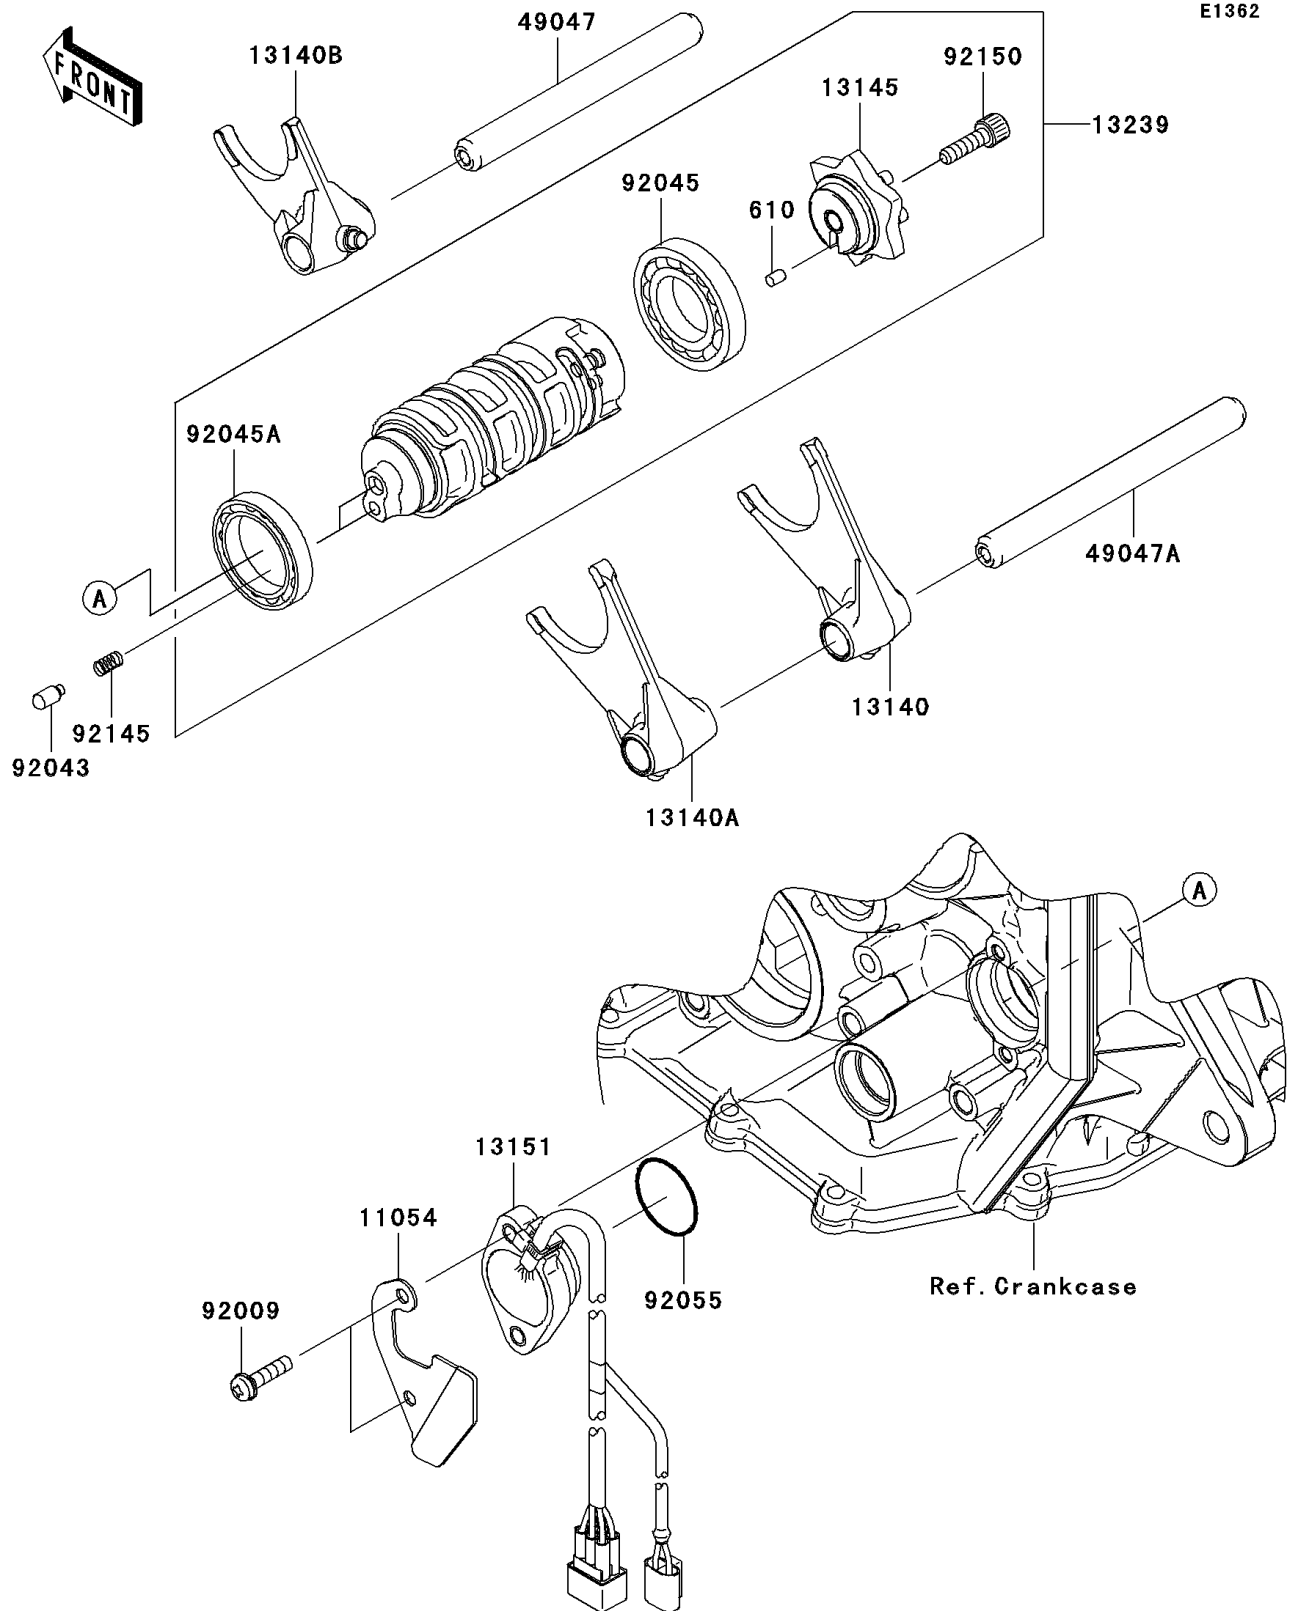

2012 NINJA® ZX™ -6R PARTS DIAGRAM

Gear Change Drum/Shift Fork(s)

2012 NINJA® ZX™ -6R PARTS LIST

Gear Change Drum/Shift Fork(s)

ITEM NAME	PART NUMBER	QUANTITY
ROLLER,4X6 (Ref # 610)	610A0406	1
BRACKET (Ref # 11054)	11054-1840	1
FORK-SHIFT,OUTPUT,RH (Ref # 13140)	13140-0041	1
FORK-SHIFT,OUTPUT,LH (Ref # 13140A)	13140-0042	1
FORK-SHIFT,INPUT (Ref # 13140B)	13140-0048	1
CAM-CHANGE DRUM (Ref # 13145)	13145-0029	1
SWITCH-COMP,NEUTRAL (Ref # 13151)	13151-0045	1
DRUM-ASSY-CHANGE (Ref # 13239)	13239-0024	1
ROD-SHIFT,INPUT (Ref # 49047)	49047-0026	1
ROD-SHIFT,OUTPUT (Ref # 49047A)	49047-0027	1
SCREW,PAN-WP-CROS,5X20 (Ref # 92009)	92009-1905	2
PIN (Ref # 92043)	92043-1654	2
BEARING-BALL,16005 (Ref # 92045)	92045-1045	1
BEARING-BALL,6806 (Ref # 92045A)	92045-1152	1
RING-O,27.7X2.4 (Ref # 92055)	92055-091	1
SPRING (Ref # 92145)	92145-1414	2
BOLT,SOCKET,6X20 (Ref # 92150)	92150-1880	1