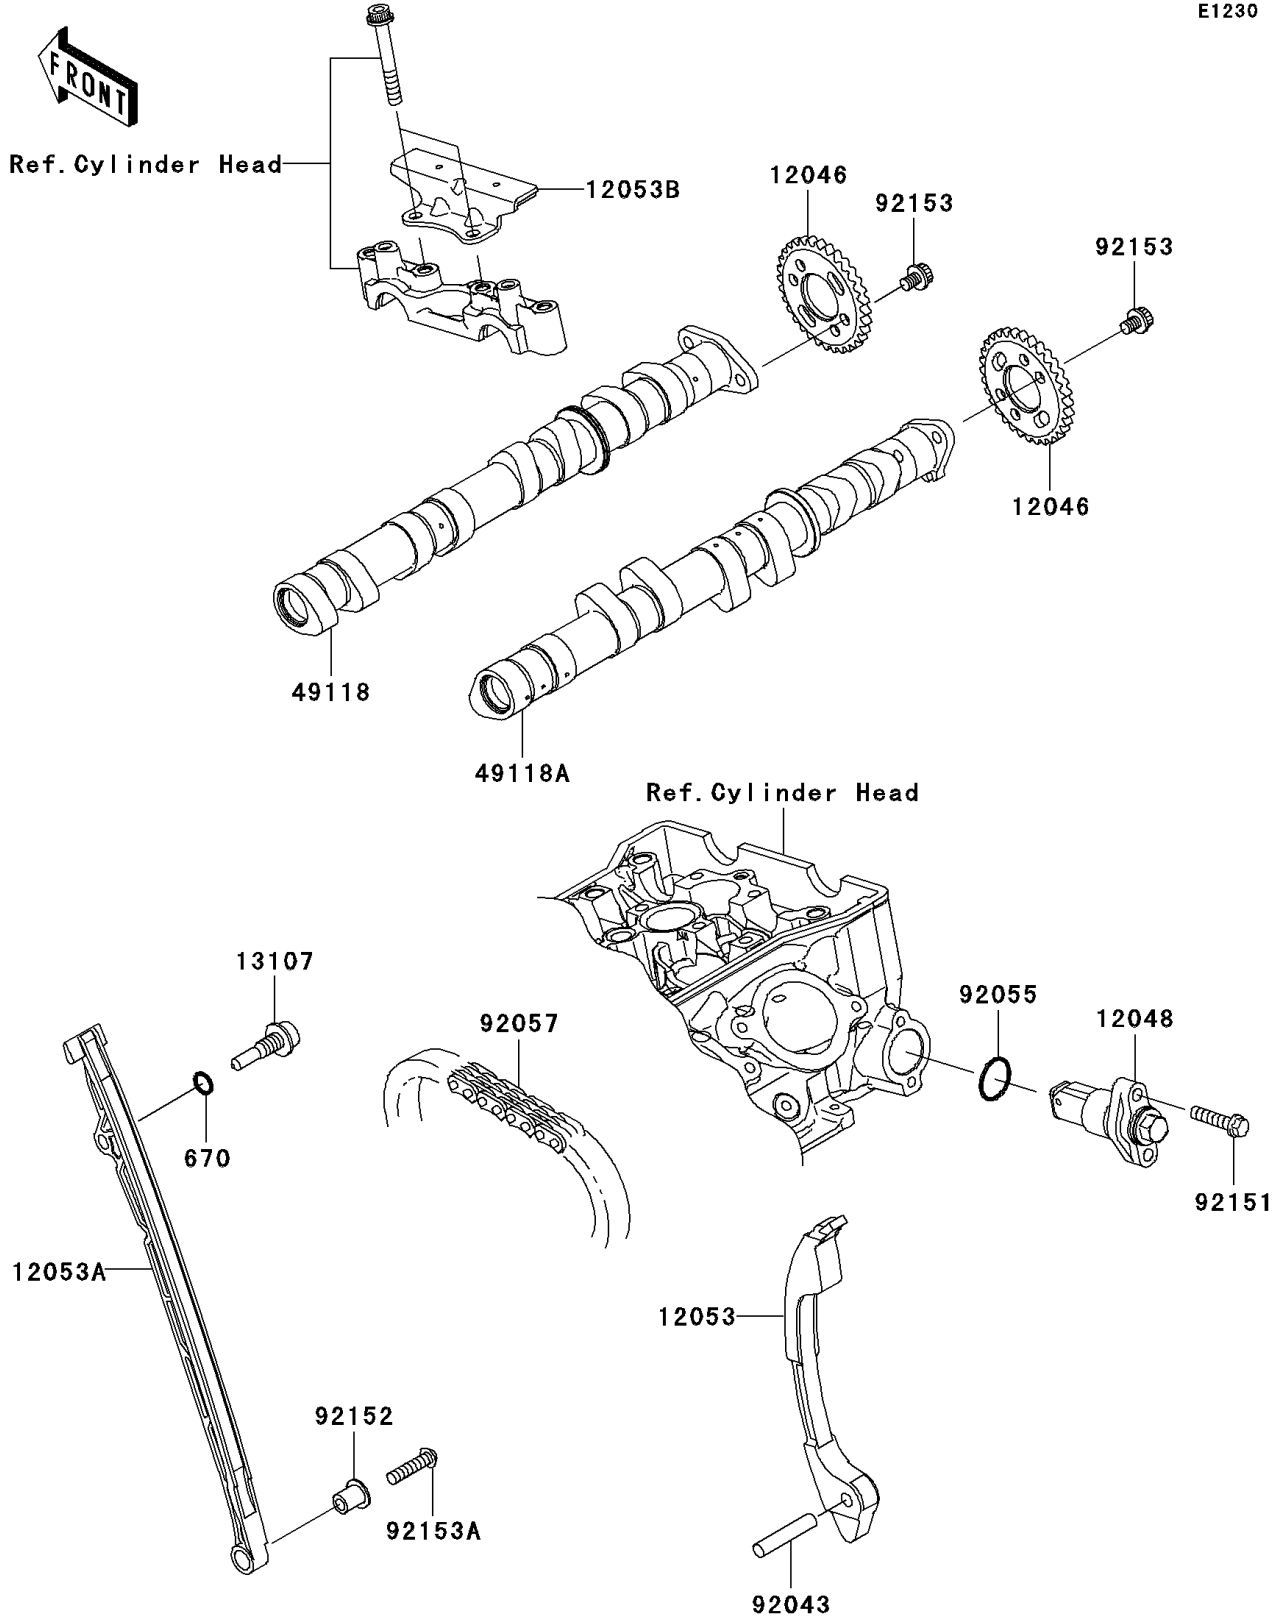

# 2012 NINJA® ZX™ -6R PARTS DIAGRAM

Camshaft(s)/Tensioner

E1230

## 2012 NINJA® ZX™ -6R PARTS LIST

Camshaft(s)/Tensioner

ITEM NAME	PART NUMBER	QUANTITY
O RING,9MM (Ref # 670)	670D1509	1
SPROCKET,32T (Ref # 12046)	12046-0073	2
TENSIONER-ASSY (Ref # 12048)	12048-1181	1
GUIDE-CHAIN,RR (Ref # 12053)	12053-0085	1
GUIDE-CHAIN,FR (Ref # 12053A)	12053-0158	1
GUIDE-CHAIN,UPP (Ref # 12053B)	12053-0159	1
SHAFT,CHAIN GUIDE (Ref # 13107)	13107-0157	1
CAMSHAFT-COMP,EXHAUST (Ref # 49118)	49118-0137	1
CAMSHAFT-COMP,INTAKE (Ref # 49118A)	49118-0153	1
PIN,7X36.4 (Ref # 92043)	92043-0114	1
RING-O,18.8X1.9 (Ref # 92055)	92055-086	1
CHAIN,CAM (Ref # 92057)	92057-1531	1
BOLT,FLANGED-SMALL,6X25 (Ref # 92151)	92151-1930	2
COLLAR (Ref # 92152)	92152-0413	1
BOLT,FLANGED,6X8 (Ref # 92153)	92153-0455	4
BOLT,TORX,6X25 (Ref # 92153A)	92153-1640	1