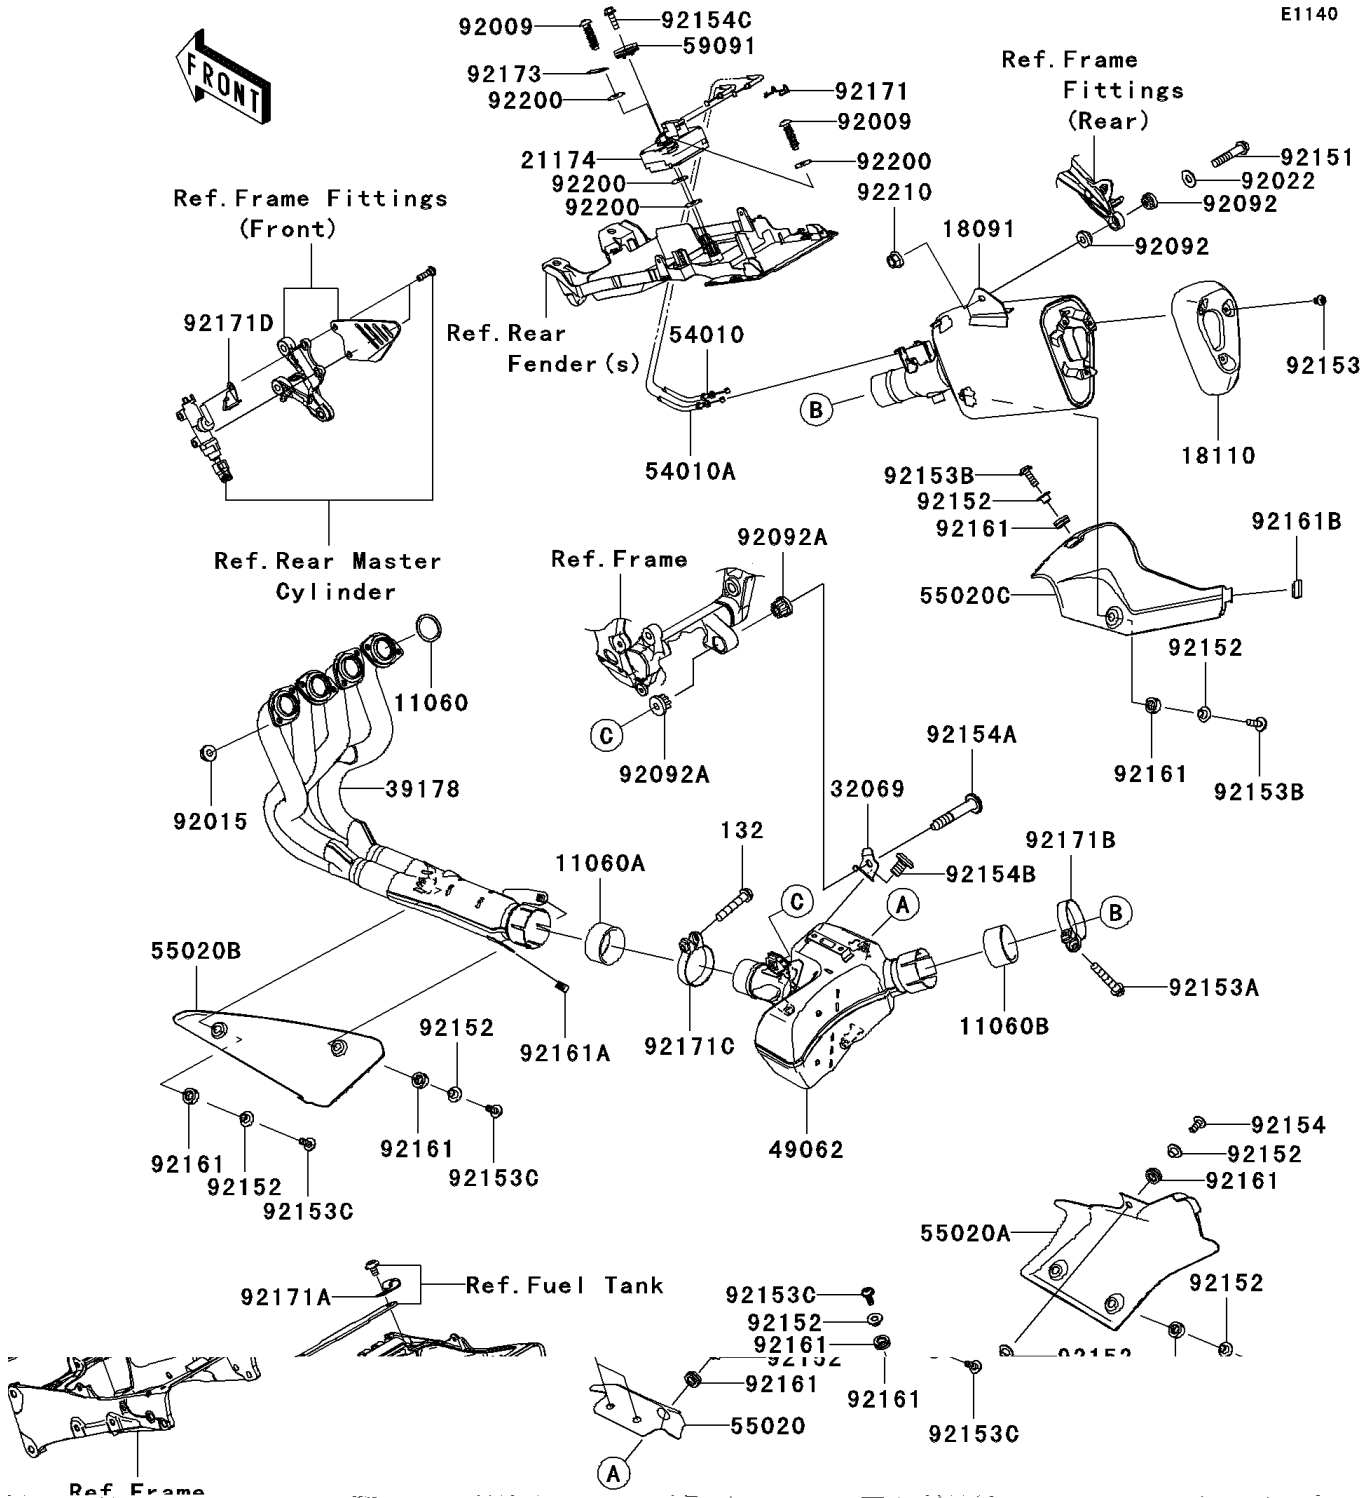

# 2012 NINJA® ZX™ -6R PARTS DIAGRAM

Muffler(s)

E1140

## 2012 NINJA® ZX™ -6R PARTS LIST

Muffler(s)

ITEM NAME	PART NUMBER	QUANTITY
GASKET,EXHAUST PIPE (Ref # 11060)	11060-1203	4
GASKET,MUFFLER CONNECTING (Ref # 11060A)	11060-1376	1
GASKET (Ref # 11060B)	11060-1971	1
BODY-COMP-MUFFLER (Ref # 18091)	18091-0843	1
BODY END-MUFFLER (Ref # 18110)	18110-0102	1
MOTOR-ELECTRIC (Ref # 21174)	21174-0005	1
BRACKET-MUFFLER (Ref # 32069)	32069-0340	1
MANIFOLD-COMP-EXHAUST (Ref # 39178)	39178-0137	1
PIPE-COMP-EXHAUST,CHAMBER (Ref # 49062)	49062-0042	1
CABLE,OPEN (Ref # 54010)	54010-0116	1
CABLE,CLOSE (Ref # 54010A)	54010-0118	1
GUARD,CHAMBER,UPP (Ref # 55020)	55020-0481	1
GUARD,CHAMBER,LWR (Ref # 55020A)	55020-0482	1
GUARD,MANIFOLD,LWR (Ref # 55020B)	55020-0490	1
GUARD,FR (Ref # 55020C)	55020-0493	1
PULLEY (Ref # 59091)	59091-0007	1
SCREW,TAPPING,6X30 (Ref # 92009)	92009-1481	2
NUT,8MM (Ref # 92015)	92015-1402	8
WASHER,8.5X19X1.2 (Ref # 92022)	92022-3730	1
BUSHING-RUBBER (Ref # 92092)	92092-0018	2
BUSHING-RUBBER,MUFFLER (Ref # 92092A)	92092-1087	2
BOLT,FLANGED,8X40 (Ref # 92151)	92151-1532	1
COLLAR (Ref # 92152)	92152-0286	10
BOLT,6X8 (Ref # 92153)	92153-0578	3
BOLT,8X45 (Ref # 92153A)	92153-0702	1
BOLT,6X18 (Ref # 92153B)	92153-0816	2
BOLT,SOCKET,6X16 (Ref # 92153C)	92153-0817	6
BOLT,SOCKET,6X25 (Ref # 92154)	92154-0071	1
BOLT,SOCKET,10X61 (Ref # 92154A)	92154-0125	1

## 2012 NINJA® ZX™ -6R PARTS LIST

Muffler(s)

ITEM NAME	PART NUMBER	QUANTITY
BOLT,SOCKET,10X16 (Ref # 92154B)	92154-0126	1
BOLT,TORX,5X18 (Ref # 92154C)	92154-0217	1
DAMPER (Ref # 92161)	92161-0308	10
DAMPER (Ref # 92161A)	92161-0475	1
DAMPER (Ref # 92161B)	92161-0739	1
CLAMP (Ref # 92171)	92171-0292	1
CLAMP (Ref # 92171A)	92171-0652	1
CLAMP,64.5MM (Ref # 92171B)	92171-1668	1
CLAMP (Ref # 92171C)	92171-1875	1
CLAMP (Ref # 92171D)	92171-1916	1
CLAMP (Ref # 92173)	92173-0098	1
BOLT-FLANGED-SMALL,8X30 (Ref # 132)	132BC0830	1
WASHER (Ref # 92200)	92200-0078	4
NUT,8MM (Ref # 92210)	92210-0121	1