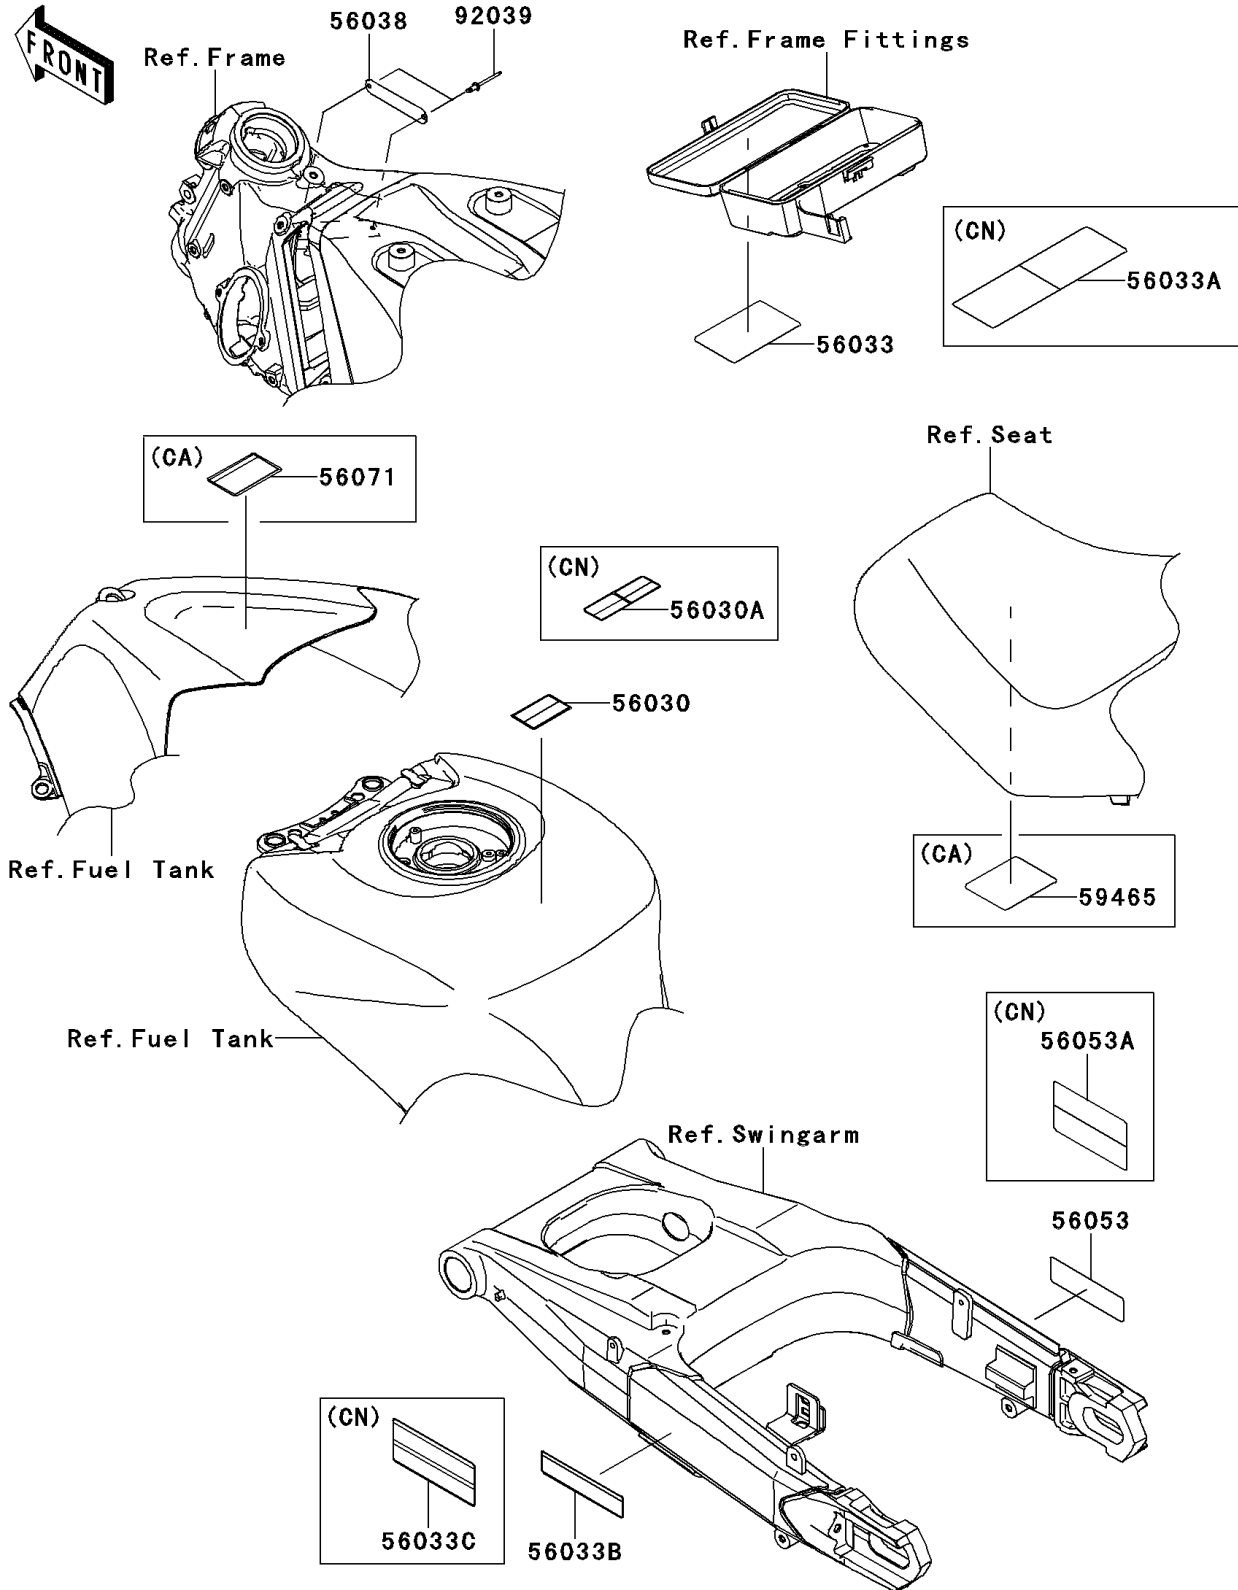

2013 NINJA® ZX™-14R PARTS DIAGRAM

Labels

F2860

2013 NINJA® ZX™-14R PARTS LIST

Labels

ITEM NAME	PART NUMBER	QUANTITY
LABEL-BRAND,KAWASAKI (Ref # 56038)	56038-1054	1
RIVET (Ref # 92039)	92039-1251	1
LABEL,GASOLINE (Ref # 56030)	56030-0357	1
LABEL,GASOLINE (Ref # 56030A)	56030-0358	1
LABEL-MANUAL,DAILY SAFETY (Ref # 56033)	56033-0732	1
LABEL-MANUAL,DAILY SAFETY (Ref # 56033A)	56033-0733	1
LABEL-MANUAL,CHAIN (Ref # 56033B)	56033-0735	1
LABEL-MANUAL,CHAIN (Ref # 56033C)	56033-0737	1
LABEL-SPECIFICATION,TIRE&LOAD (Ref # 56053)	56053-0645	1
LABEL-SPECIFICATION,TIRE&LOAD (Ref # 56053A)	56053-0646	1
LABEL-WARNING,EVAPO (Ref # 56071)	56071-0158	1
LABEL-CERTIFICATION,EVAPO (Ref # 59465)	59465-0855	1