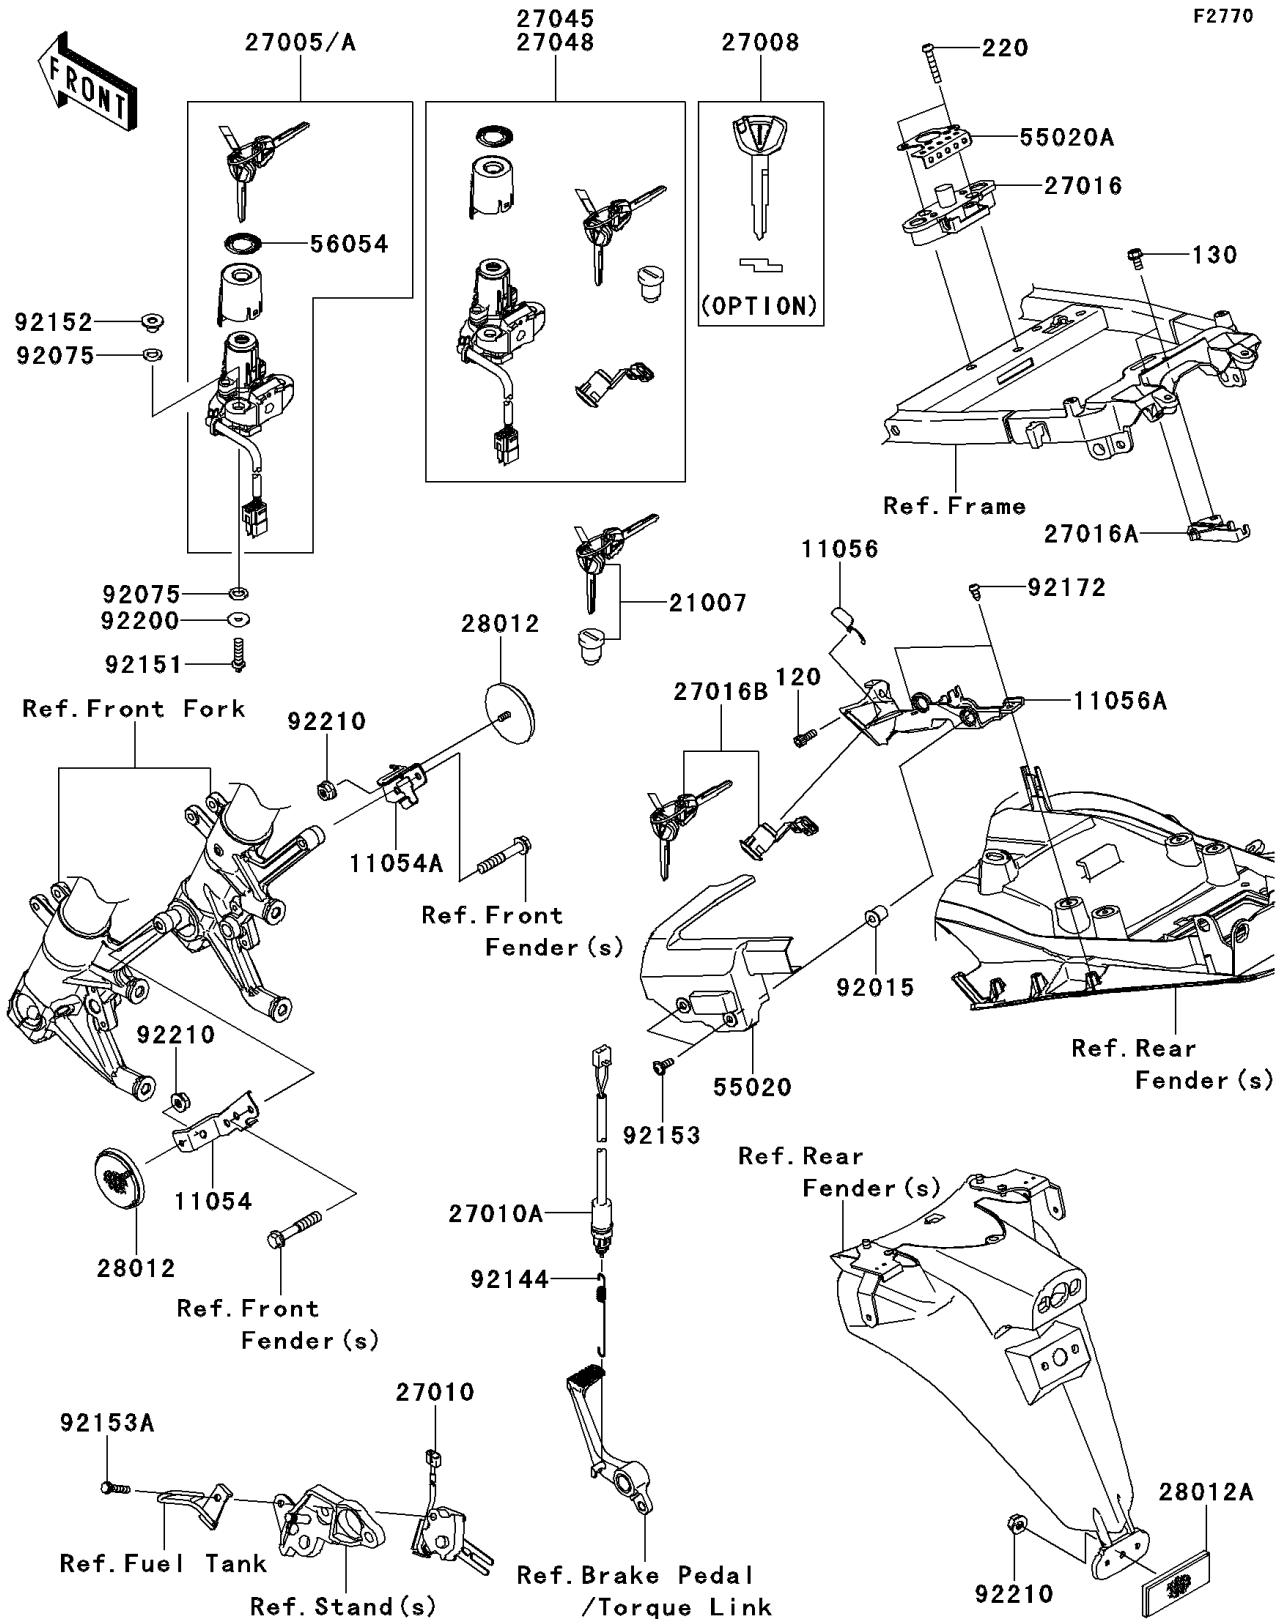

2013 NINJA® ZX™-14R PARTS DIAGRAM

Ignition Switch/Locks/Reflectors

2013 NINJA® ZX™-14R PARTS LIST

Ignition Switch/Locks/Reflectors

ITEM NAME	PART NUMBER	QUANTITY
BOLT-SOCKET,6X16 (Ref # 120)	120CA0616	1
BOLT-FLANGED,6X12 (Ref # 130)	130BA0612	1
SCREW-PAN-CROSS,6X35 (Ref # 220)	220AA0635	1
BRACKET,REFLECTOR,FR,LH (Ref # 11054)	11054-0692	1
BRACKET,REFLECTOR,FR,RH (Ref # 11054A)	11054-1227	1
BRACKET,CLASP (Ref # 11056)	11056-0238	1
BRACKET (Ref # 11056A)	11056-1512	1
ROTOR,LOCK,TANK CAP (Ref # 21007)	21007-5068	1
SWITCH-ASSY-IGNITION (Ref # 27005A)	27005-0568	1
KEY-LOCK,BLANK (Ref # 27008)	27008-0069	1
SWITCH,SIDE STAND (Ref # 27010)	27010-0064	1
SWITCH,REAR BRAKE (Ref # 27010A)	27010-1479	1
LOCK-ASSY,SEAT STRIKER (Ref # 27016)	27016-0035	1
LOCK-ASSY,SEAT STRIKER (Ref # 27016A)	27016-1115	1
LOCK-ASSY,SEAT (Ref # 27016B)	27016-5374	1
SWITCH-ASSY (Ref # 27048)	27048-5013	1
REFLECTOR-REFLEX (Ref # 28012)	28012-0008	1
REFLECTOR-REFLEX (Ref # 28012A)	28012-1077	1
GUARD,CABLE (Ref # 55020)	55020-0816	1
GUARD,SEAT STRIKER (Ref # 55020A)	55020-0855	1
MARK,IGNITION SWITCH (Ref # 56054)	56054-0969	1
NUT (Ref # 92015)	92015-1700	1
DAMPER (Ref # 92075)	92075-1564	1
SPRING,REAR BRAKE SWITCH (Ref # 92144)	92144-1753	1
BOLT,TORX,6X22 (Ref # 92151)	92151-1946	1
COLLAR,6.2X10.3X10 (Ref # 92152)	92152-1611	1
BOLT,6X18 (Ref # 92153)	92153-0478	1
BOLT,FLANGED,6X30 (Ref # 92153A)	92153-1425	1
SCREW,TAPPING,5X12 (Ref # 92172)	92172-0239	1

2013 NINJA® ZX™-14R PARTS LIST

Ignition Switch/Locks/Reflectors

ITEM NAME	PART NUMBER	QUANTITY
WASHER,6X20X1.6 (Ref # 92200)	92200-0212	1
NUT,FLANGED,5MM (Ref # 92210)	92210-0007	1