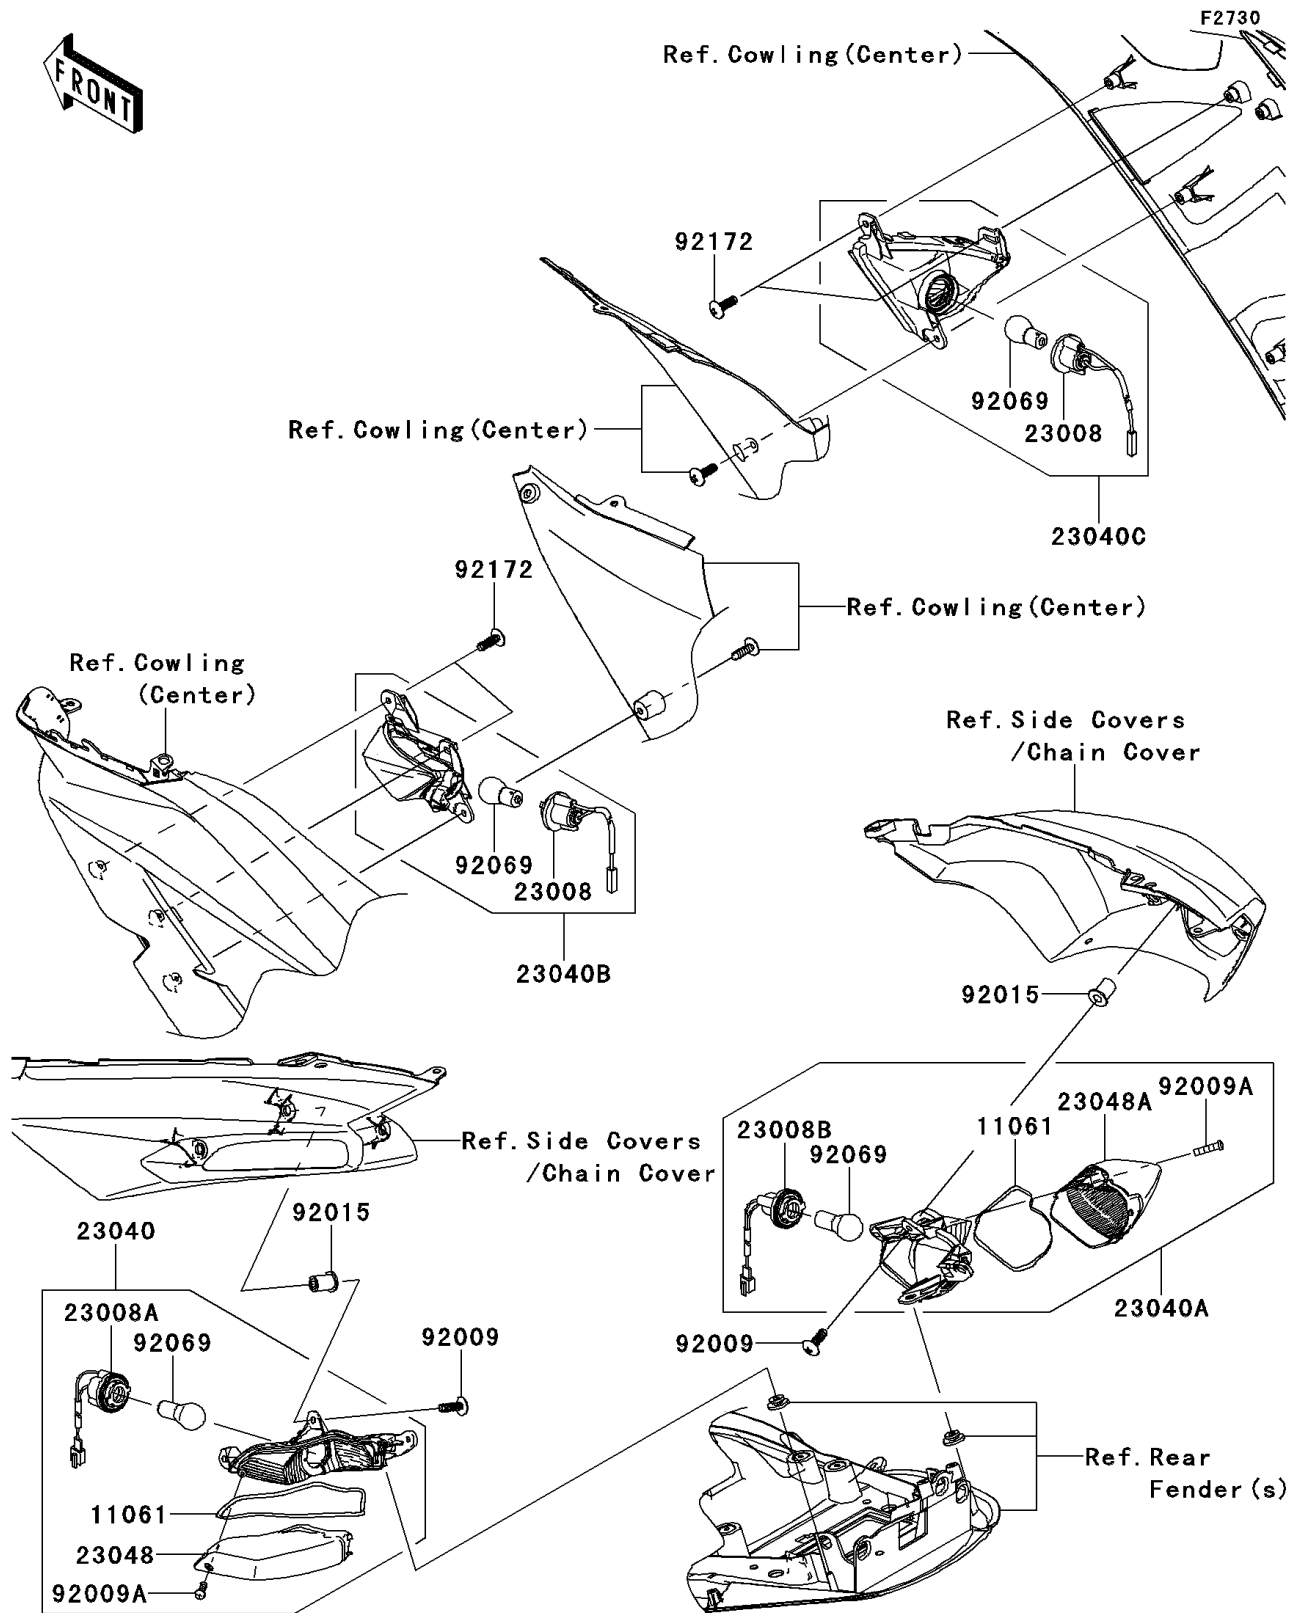

## 2013 NINJA® ZX™-14R PARTS DIAGRAM

Turn Signals

## 2013 NINJA® ZX™-14R PARTS LIST

Turn Signals

ITEM NAME	PART NUMBER	QUANTITY
GASKET,SIGNAL LAMP (Ref # 11061)	11061-0217	1
SOCKET-ASSY,SIGNAL LAMP,FR (Ref # 23008)	23008-0044	1
SOCKET-ASSY,SIGNAL LAMP,RR,LH (Ref # 23008A)	23008-0048	1
SOCKET-ASSY,SIGNAL LAMP,RR,RH (Ref # 23008B)	23008-0049	1
LAMP-SIGNAL,RR,LH (Ref # 23040)	23040-0055	1
LAMP-SIGNAL,RR,RH (Ref # 23040A)	23040-0056	1
LAMP-SIGNAL,FR,LH (Ref # 23040B)	23040-0057	1
LAMP-SIGNAL,FR,RH (Ref # 23040C)	23040-0058	1
LENS-SIGNAL LAMP,RR,LH (Ref # 23048)	23048-0010	1
LENS-SIGNAL LAMP,RR,RH (Ref # 23048A)	23048-0011	1
SCREW,5X16,WHITE (Ref # 92009)	92009-1464	1
SCREW,TAPPING,4X16 (Ref # 92009A)	92009-1912	1
NUT,WELL,5MM (Ref # 92015)	92015-1757	1
BULB,12V 21W (Ref # 92069)	92069-1125	1
SCREW,TAPPING,5X16 (Ref # 92172)	92172-0238	1