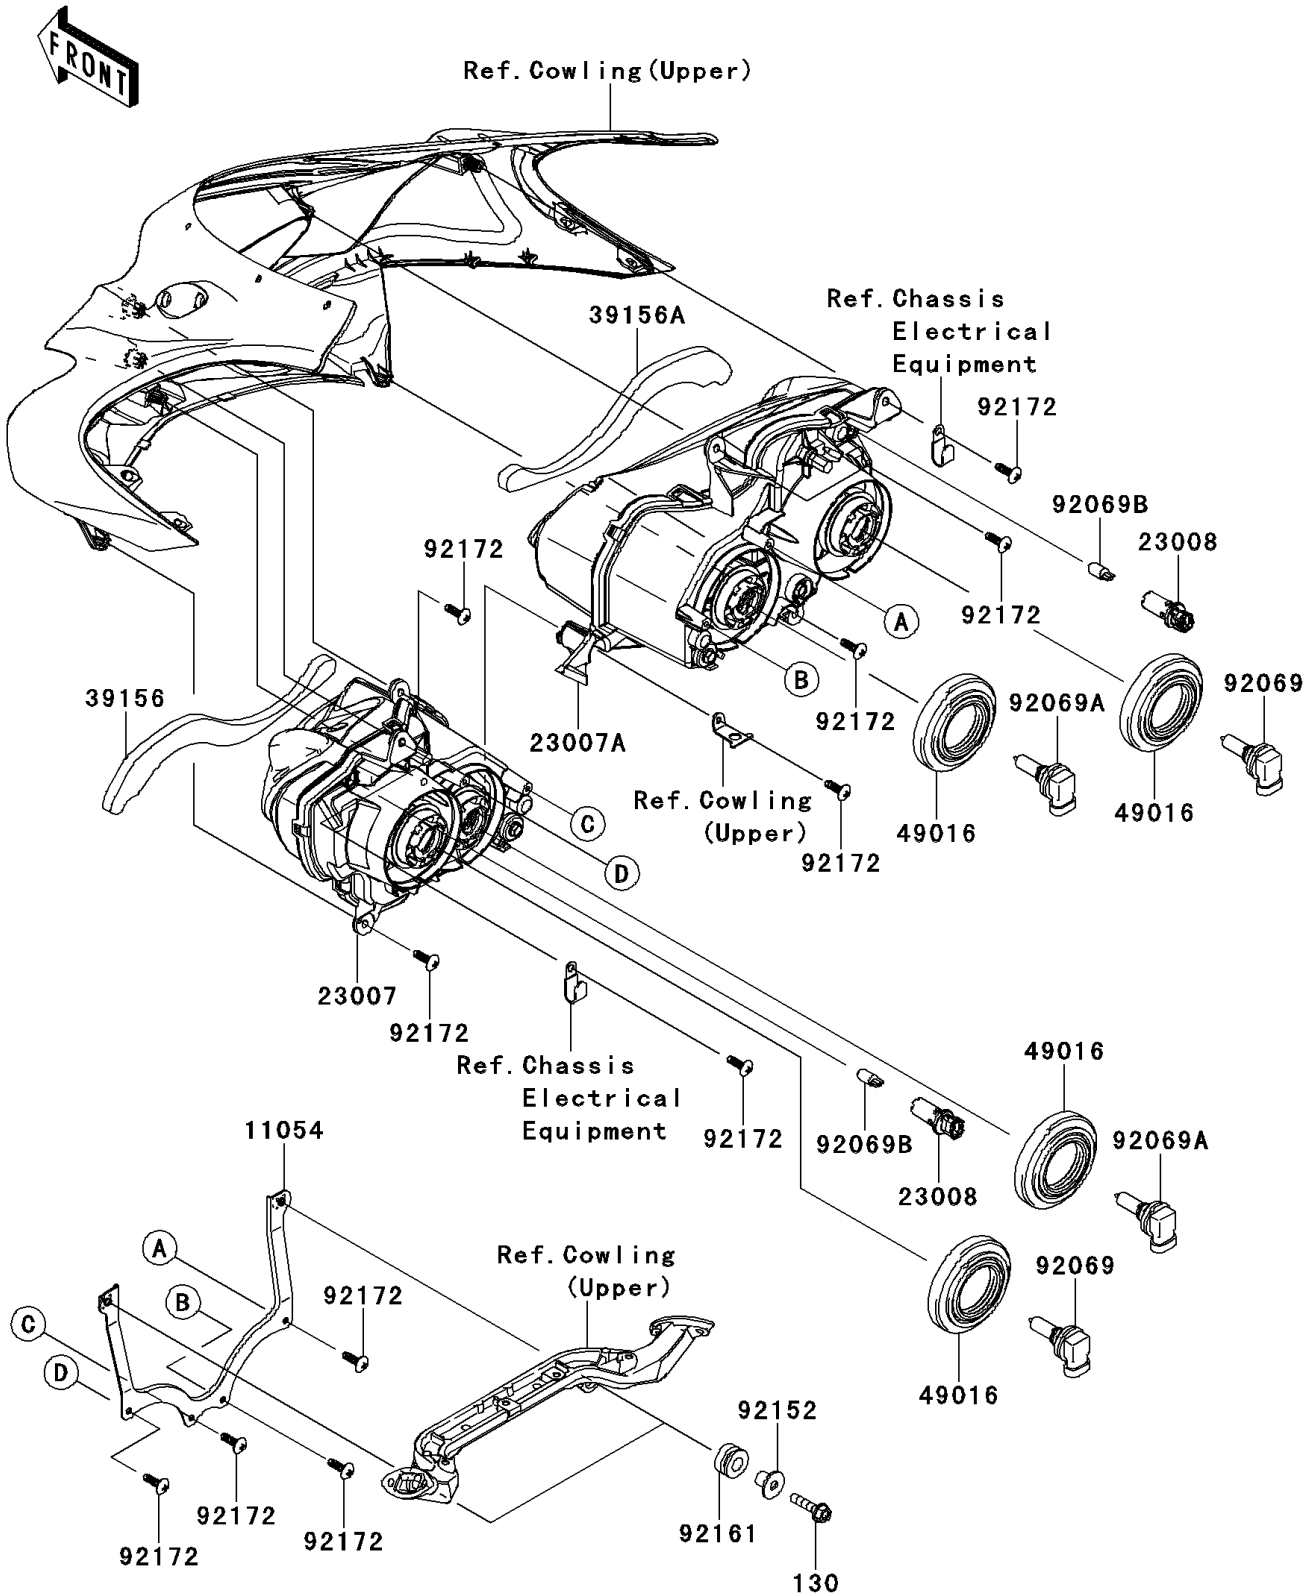

## 2013 NINJA® ZX™-14R PARTS DIAGRAM

Headlight(s)

F2710

## 2013 NINJA® ZX™-14R PARTS LIST

Headlight(s)

ITEM NAME	PART NUMBER	QUANTITY
BOLT-FLANGED,6X25 (Ref # 130)	130BA0625	1
BRACKET,HEAD LAMP (Ref # 11054)	11054-0198	1
LENS-COMP,HEAD LAMP,LH (Ref # 23007)	23007-0161	1
LENS-COMP,HEAD LAMP,RH (Ref # 23007A)	23007-0162	1
SOCKET-ASSY,HEAD LAMP (Ref # 23008)	23008-0053	1
PAD,HEAD LAMP,LH (Ref # 39156)	39156-0806	1
PAD,HEAD LAMP,RH (Ref # 39156A)	39156-0807	1
COVER-SEAL,HEAD LAMP (Ref # 49016)	49016-0023	1
BULB,12V 65W,H9 (Ref # 92069)	92069-0055	1
BULB,12V 55W,H11 (Ref # 92069A)	92069-0056	1
BULB,12V 5W (Ref # 92069B)	92069-1016	1
COLLAR (Ref # 92152)	92152-0332	1
DAMPER (Ref # 92161)	92161-0036	1
SCREW,TAPPING,5X16 (Ref # 92172)	92172-0238	1