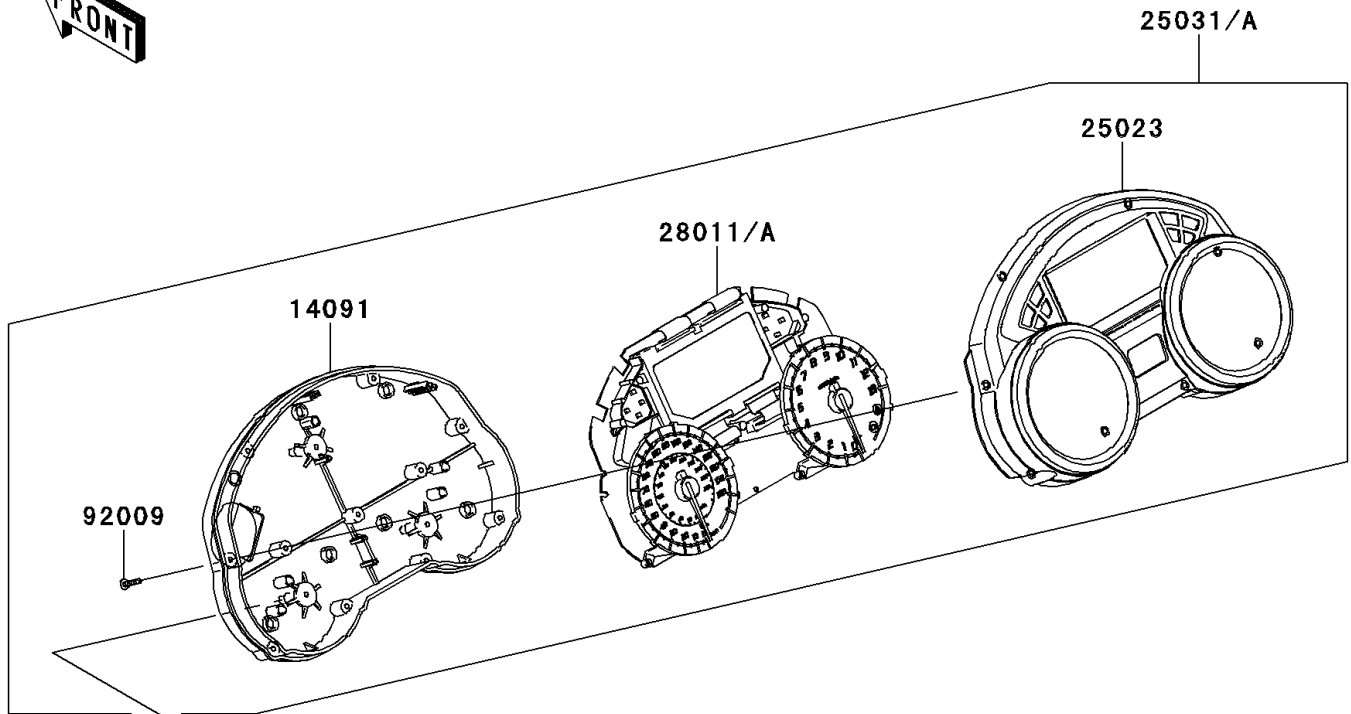

2013 NINJA® ZX™-14R PARTS DIAGRAM

Meter(s)

F2530

WOD

2013 NINJA® ZX™-14R PARTS LIST

Meter(s)

ITEM NAME	PART NUMBER	QUANTITY
COVER,METER,LWR (Ref # 14091)	14091-0546	1
COVER-METER CASE (Ref # 25023)	25023-0080	1
SCREW,TAPPING,3X16 (Ref # 92009)	92009-1391	1
DAMPER (Ref # 92075)	92075-1435	1
WASHER (Ref # 92200)	92200-0288	1
NUT,5MM (Ref # 92210)	92210-0290	1
METER-ASSY,COMBINATION (Ref # 25031)	25031-0411	1
METER-ASSY,COMBINATION (Ref # 25031A)	25031-0412	1
METER,SP&TA&LCD (Ref # 28011)	28011-0573	1
METER,SP&TA&LCD (Ref # 28011A)	28011-0574	1