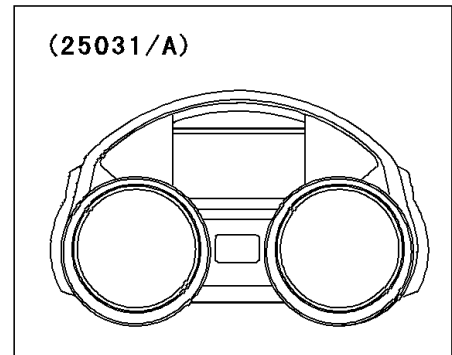

2013 NINJA® ZX™-14R PARTS DIAGRAM

Meter(s)

F2530

WOD

2013 NINJA® ZX™-14R PARTS LIST

Meter(s)

ITEM NAME	PART NUMBER	QUANTITY
COVER,METER,LWR (Ref # 14091)	14091-0546	1
COVER-METER CASE (Ref # 25023)	25023-0080	1
SCREW,TAPPING,3X16 (Ref # 92009)	92009-1391	1
DAMPER (Ref # 92075)	92075-1435	1
WASHER (Ref # 92200)	92200-0288	1
NUT,5MM (Ref # 92210)	92210-0290	1
METER-ASSY,COMBINATION (Ref # 25031)	25031-0411	1
METER-ASSY,COMBINATION (Ref # 25031A)	25031-0412	1
METER,SP&TA&LCD (Ref # 28011)	28011-0573	1
METER,SP&TA&LCD (Ref # 28011A)	28011-0574	1