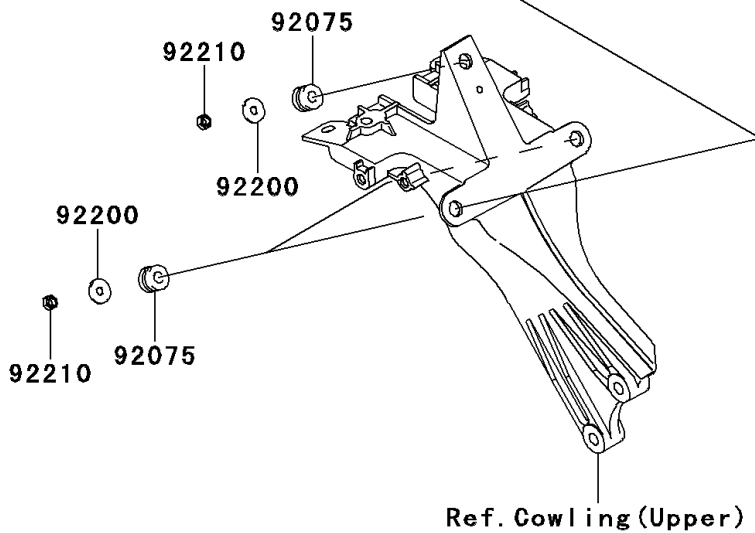

2013 NINJA® ZX™-14R PARTS DIAGRAM

Meter(s)

F2530

WOD

2013 NINJA® ZX™-14R PARTS LIST

Meter(s)

ITEM NAME	PART NUMBER	QUANTITY
COVER,METER,LWR (Ref # 14091)	14091-0546	1
COVER-METER CASE (Ref # 25023)	25023-0080	1
SCREW,TAPPING,3X16 (Ref # 92009)	92009-1391	1
DAMPER (Ref # 92075)	92075-1435	1
WASHER (Ref # 92200)	92200-0288	1
NUT,5MM (Ref # 92210)	92210-0290	1
METER-ASSY,COMBINATION (Ref # 25031)	25031-0411	1
METER-ASSY,COMBINATION (Ref # 25031A)	25031-0412	1
METER,SP&TA&LCD (Ref # 28011)	28011-0573	1
METER,SP&TA&LCD (Ref # 28011A)	28011-0574	1