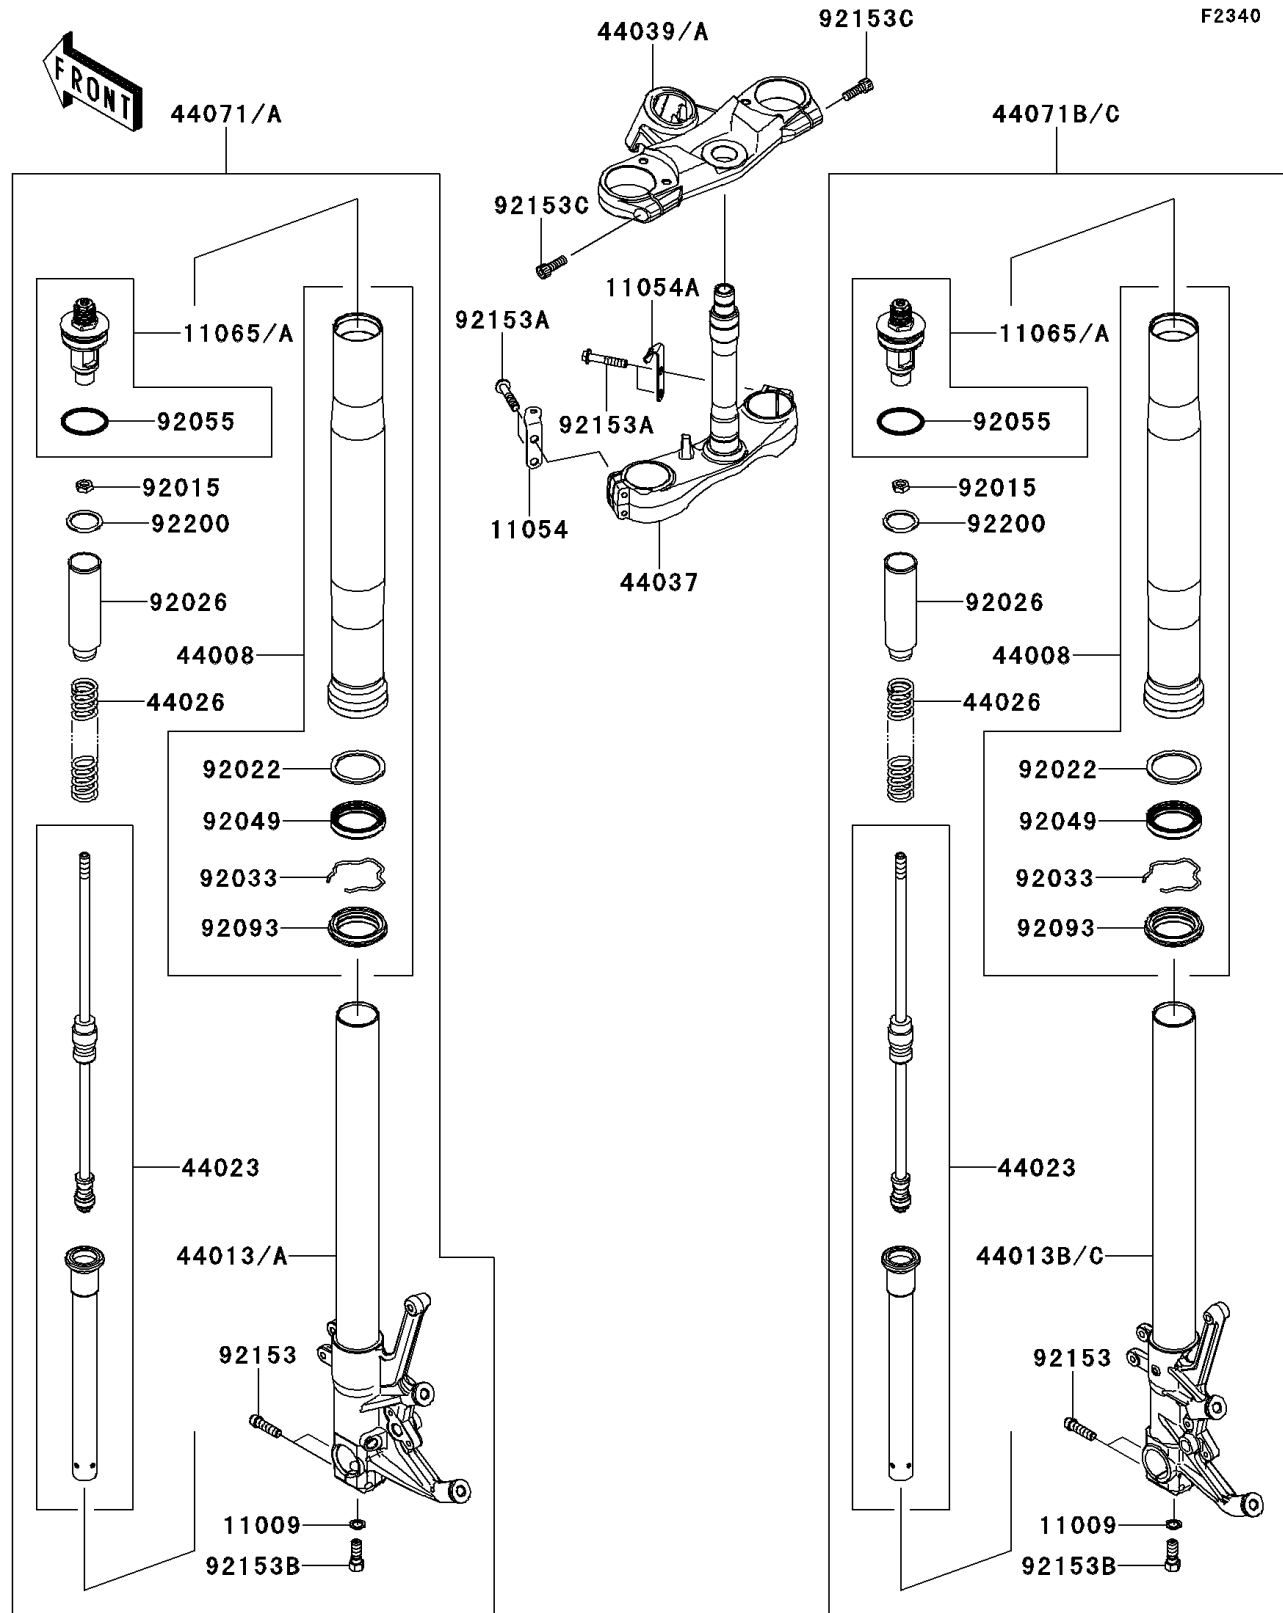

2013 NINJA® ZX™-14R PARTS DIAGRAM

Front Fork

2013 NINJA® ZX™-14R PARTS LIST

Front Fork

ITEM NAME	PART NUMBER	QUANTITY
GASKET,10.5X15X1.5 (Ref # 11009)	11009-1325	1
BRACKET,HARNESS CLAMP,LH (Ref # 11054)	11054-0480	1
BRACKET,UNDER BRACKET,RH (Ref # 11054A)	11054-0481	1
CAP,P.AJ RED+T.AJ GOLD (Ref # 11065A)	11065-0757-44B	1
PIPE-FORK OUTER,A.BLACK (Ref # 44008)	44008-0052-499	1
PIPE-FORK INNER,LH,BLK/RED (Ref # 44013A)	44013-0185-44D	1
PIPE-FORK INNER,RH,BLK/RED (Ref # 44013C)	44013-0186-44D	1
CYLINDER-SET-FORK (Ref # 44023)	44023-0096	1
SPRING-FRONT FORK (Ref # 44026)	44026-0160	1
HOLDER-FORK UNDER (Ref # 44037)	44037-0039	1
HOLDER-FORK UPPER,F.S.BLACK (Ref # 44039)	44039-0113-18R	1
DAMPER-ASSY,FORK,CAP RED,LH (Ref # 44071A)	44071-5139	1
DAMPER-ASSY,FORK,CAP RED,RH (Ref # 44071C)	44071-5141	1
NUT (Ref # 92015)	92015-1905	1
WASHER (Ref # 92022)	92022-1299	1
SPACER (Ref # 92026)	92026-0736	1
RING-SNAP (Ref # 92033)	92033-1077	1
SEAL-OIL,FORK OUTER TUBE (Ref # 92049)	92049-1522	1
RING-O,FORK,AIR TUBE (Ref # 92055)	92055-1333	1
SEAL,FORK OUTER TUBE (Ref # 92093)	92093-1480	1
BOLT,SOCKET,8X40 (Ref # 92153)	92153-0006	1
BOLT,FLANGED,8X40 (Ref # 92153A)	92153-0484	1
BOLT,SOCKET,10X25 (Ref # 92153B)	92153-0548	1
BOLT,SOCKET,8X25 (Ref # 92153C)	92153-1625	1
WASHER (Ref # 92200)	92200-0085	1