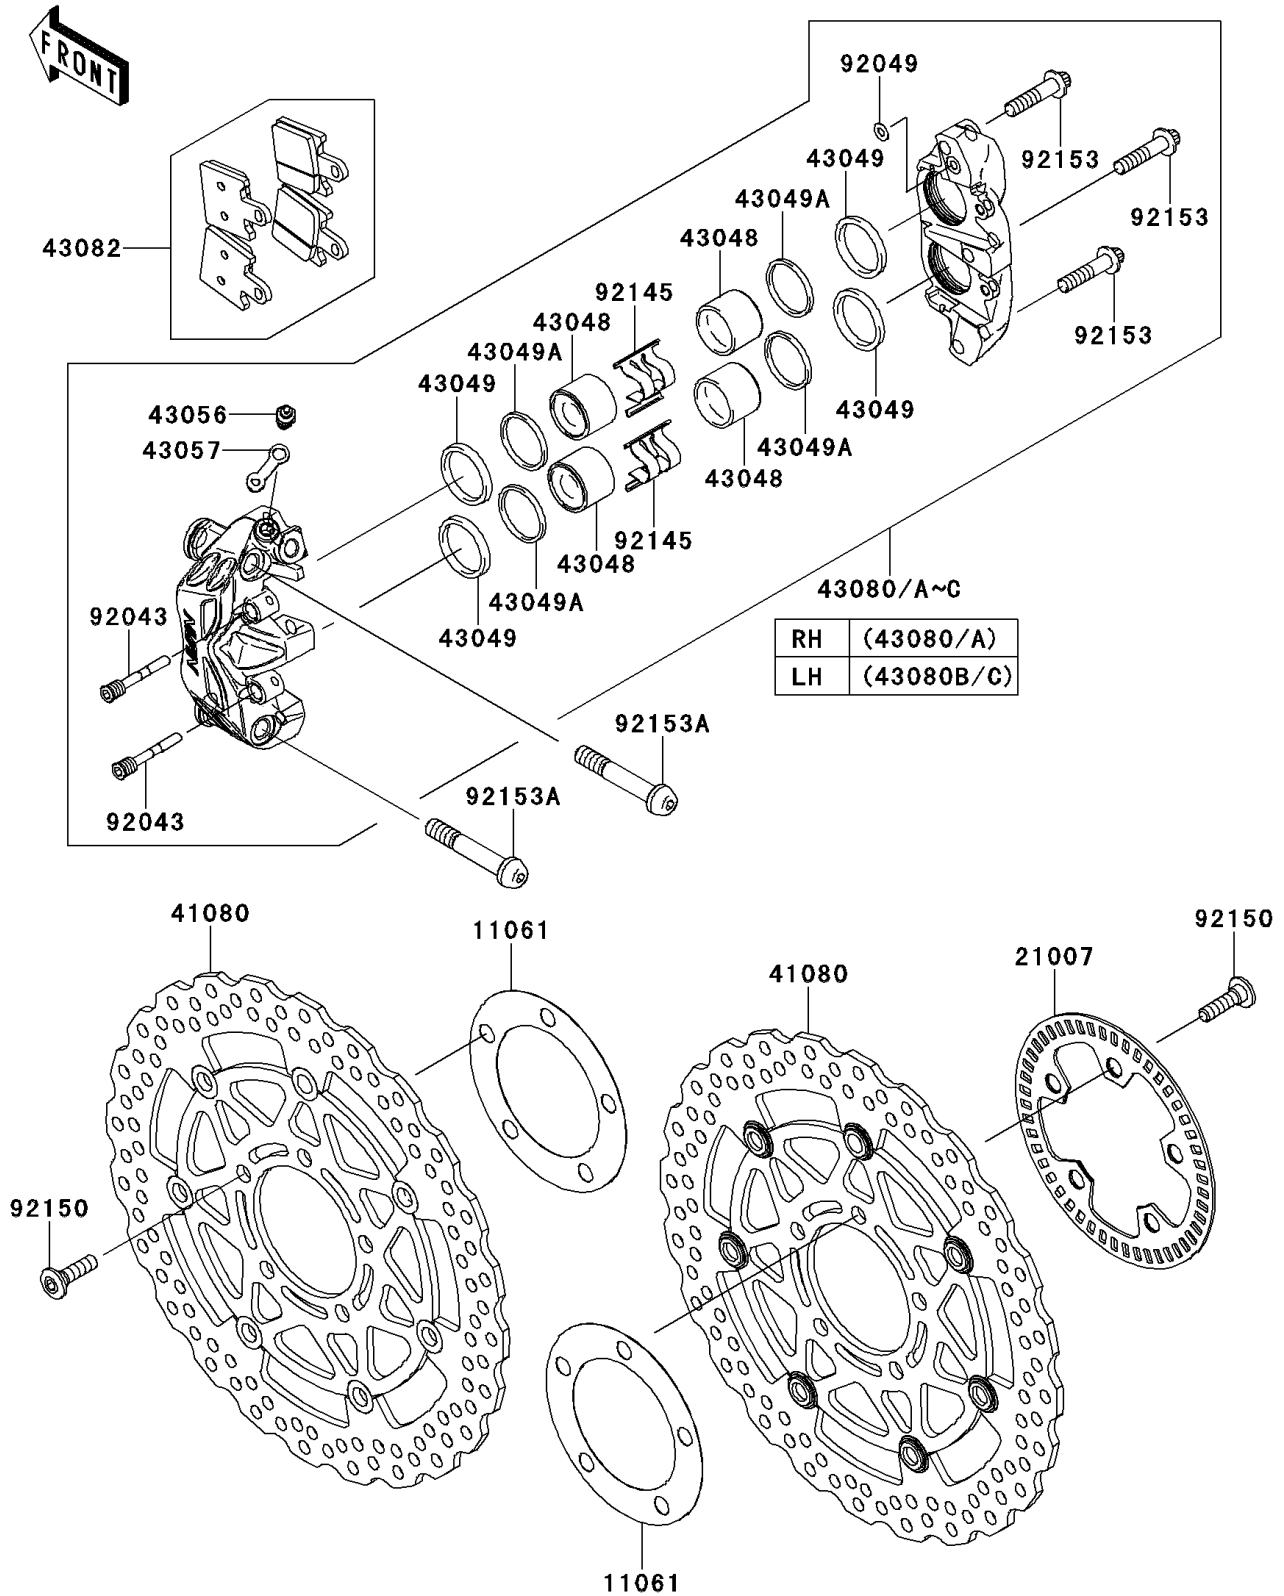

2013 NINJA® ZX™-14R PARTS DIAGRAM

Front Brake

F2292

2013 NINJA® ZX™-14R PARTS LIST

Front Brake

ITEM NAME	PART NUMBER	QUANTITY
GASKET,DISC PLATE (Ref # 11061)	11061-0029	1
ROTOR,SENSOR,FR (Ref # 21007)	21007-0140	1
DISC,FR,HOUSING BLACK+DISC SIL (Ref # 41080)	41080-0570-5C	1
PISTON-CALIPER (Ref # 43048)	43048-0005	1
PACKING (Ref # 43049)	43049-0006	1
PACKING (Ref # 43049A)	43049-0007	1
BREATHER (Ref # 43056)	43056-1055	1
CAP-BREATHER (Ref # 43057)	43057-1001	1
CALIPER-SUB-ASSY,FR,RH,BLACK (Ref # 43080)	43080-0046-DJ	1
CALIPER-SUB-ASSY,FR,LH,BLACK (Ref # 43080B)	43080-0047-DJ	1
PAD-ASSY-BRAKE (Ref # 43082)	43082-0122	1
PIN,PAD (Ref # 92043)	92043-0105	1
SEAL-OIL (Ref # 92049)	92049-1448	1
SPRING,PAD (Ref # 92145)	92145-0436	1
BOLT,SOCKET,8X30 (Ref # 92150)	92150-1771	1
BOLT,TORX,8X38 (Ref # 92153)	92153-1093	1
BOLT,SOCKET,10X60 (Ref # 92153A)	92153-1837	1