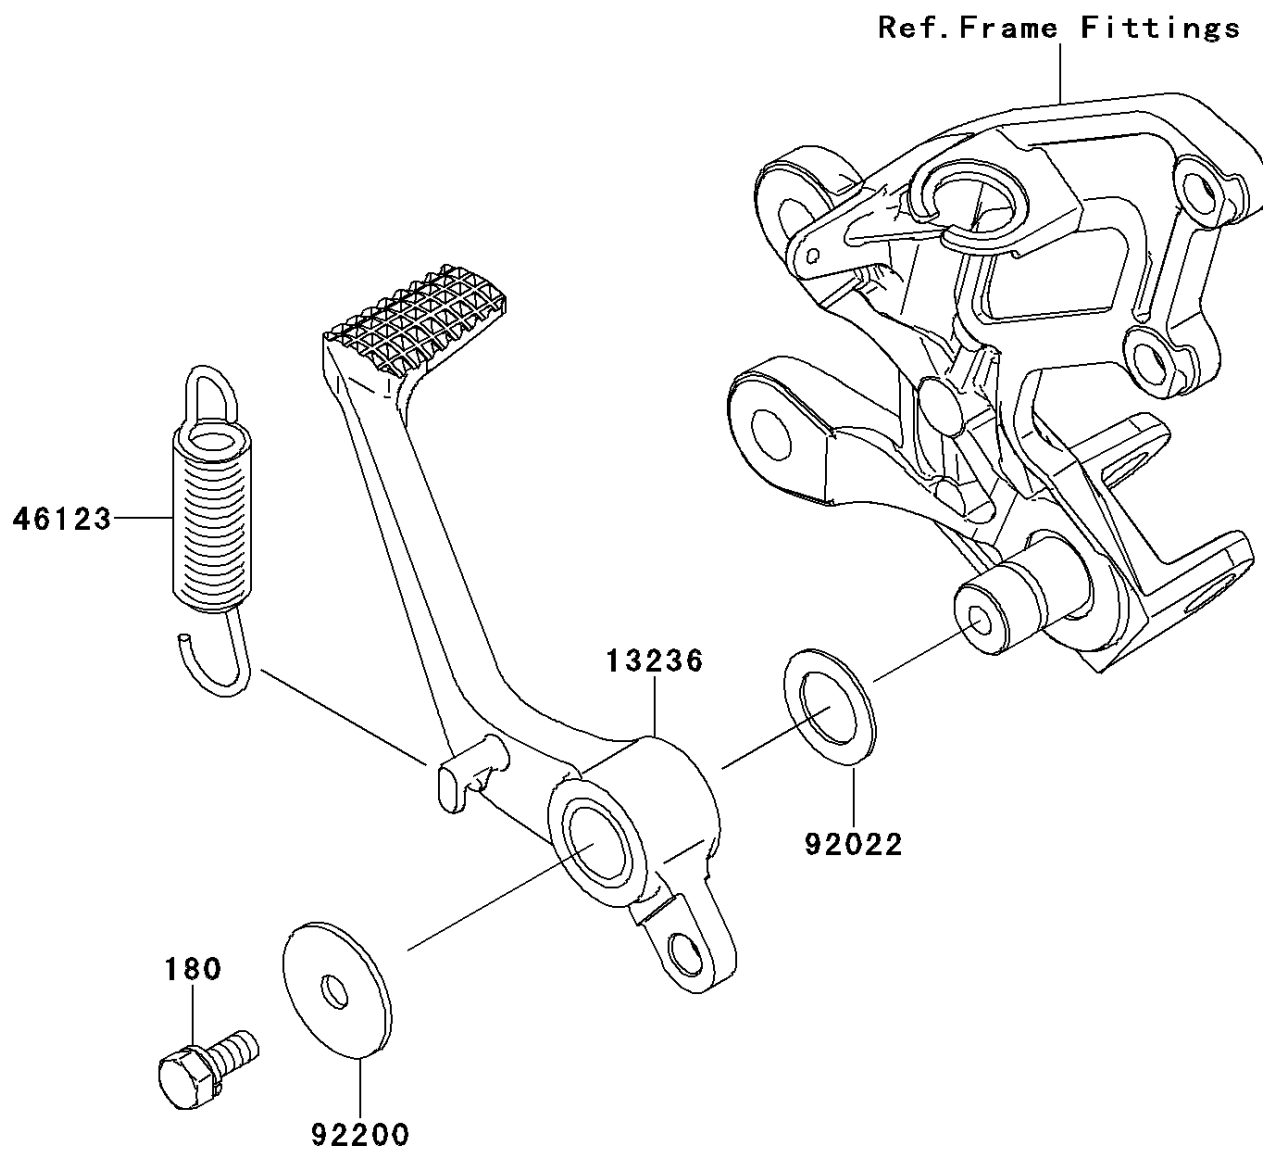

## 2013 NINJA® ZX™-14R PARTS DIAGRAM

Brake Pedal/Torque Link

F2260

## 2013 NINJA® ZX™-14R PARTS LIST

Brake Pedal/Torque Link

ITEM NAME	PART NUMBER	QUANTITY
BOLT-UPSET-WS,6X14 (Ref # 180)	180BA0614	1
LEVER-COMP,BRAKE PEDAL (Ref # 13236)	13236-0096	1
SPRING-COMP,BRAKE PEDAL RETURN (Ref # 46123)	46123-0003	1
WASHER,15.3X24X1 (Ref # 92022)	92022-326	1
WASHER,7X28X1.6 (Ref # 92200)	92200-0279	1