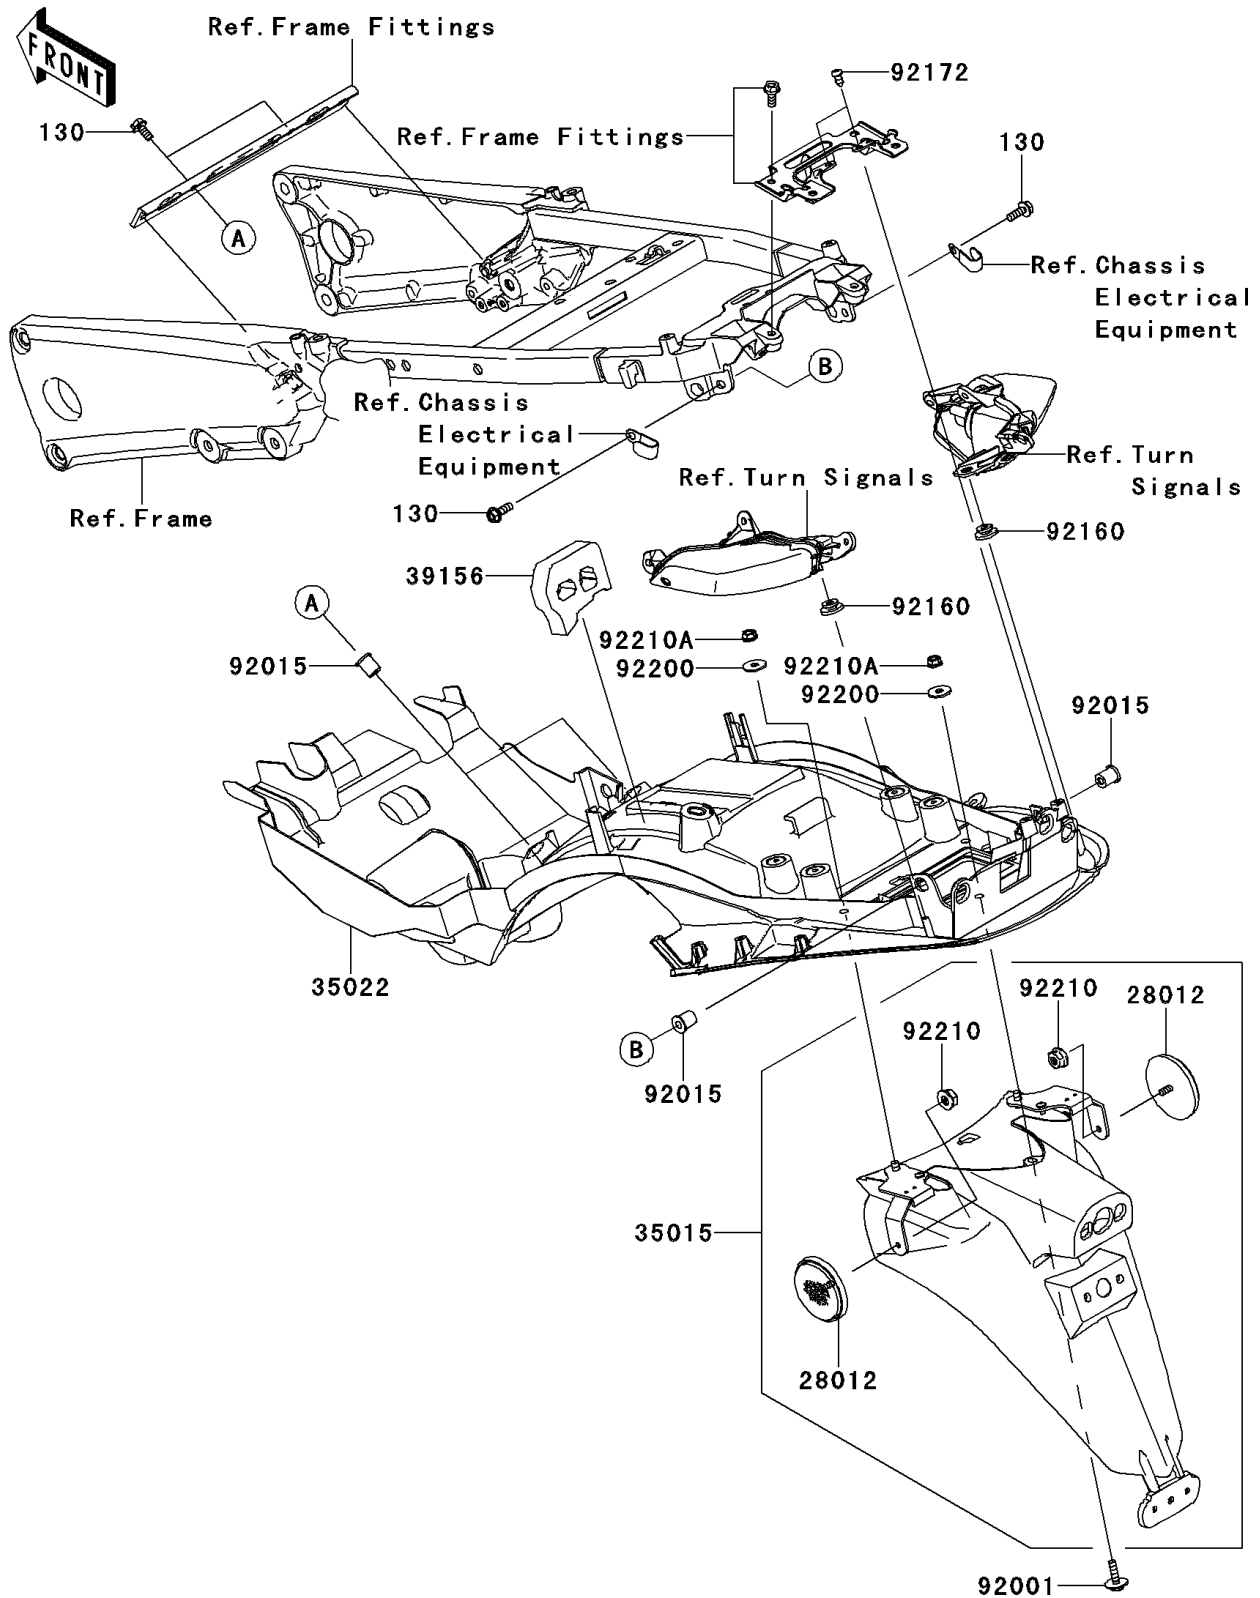

2013 NINJA® ZX™-14R PARTS DIAGRAM

Rear Fender(s)

F2172

2013 NINJA® ZX™-14R PARTS LIST

Rear Fender(s)

ITEM NAME	PART NUMBER	QUANTITY
BOLT-FLANGED,6X18 (Ref # 130)	130BA0618	1
REFLECTOR-REFLEX (Ref # 28012)	28012-0002	1
FLAP-COMP,RR (Ref # 35015)	35015-0052	1
FENDER-COMP-REAR (Ref # 35022)	35022-0096	1
PAD (Ref # 39156)	39156-0847	1
BOLT,UPSET-WP,6X22 (Ref # 92001)	92001-1774	1
NUT (Ref # 92015)	92015-1700	1
DAMPER (Ref # 92160)	92160-1613	1
SCREW,TAPPING,5X12 (Ref # 92172)	92172-0239	1
WASHER,6.5X20X1.6 (Ref # 92200)	92200-0283	1
NUT,FLANGED,5MM (Ref # 92210)	92210-0007	1
NUT,LOCK,FLANGED,6MM (Ref # 92210A)	92210-0303	1