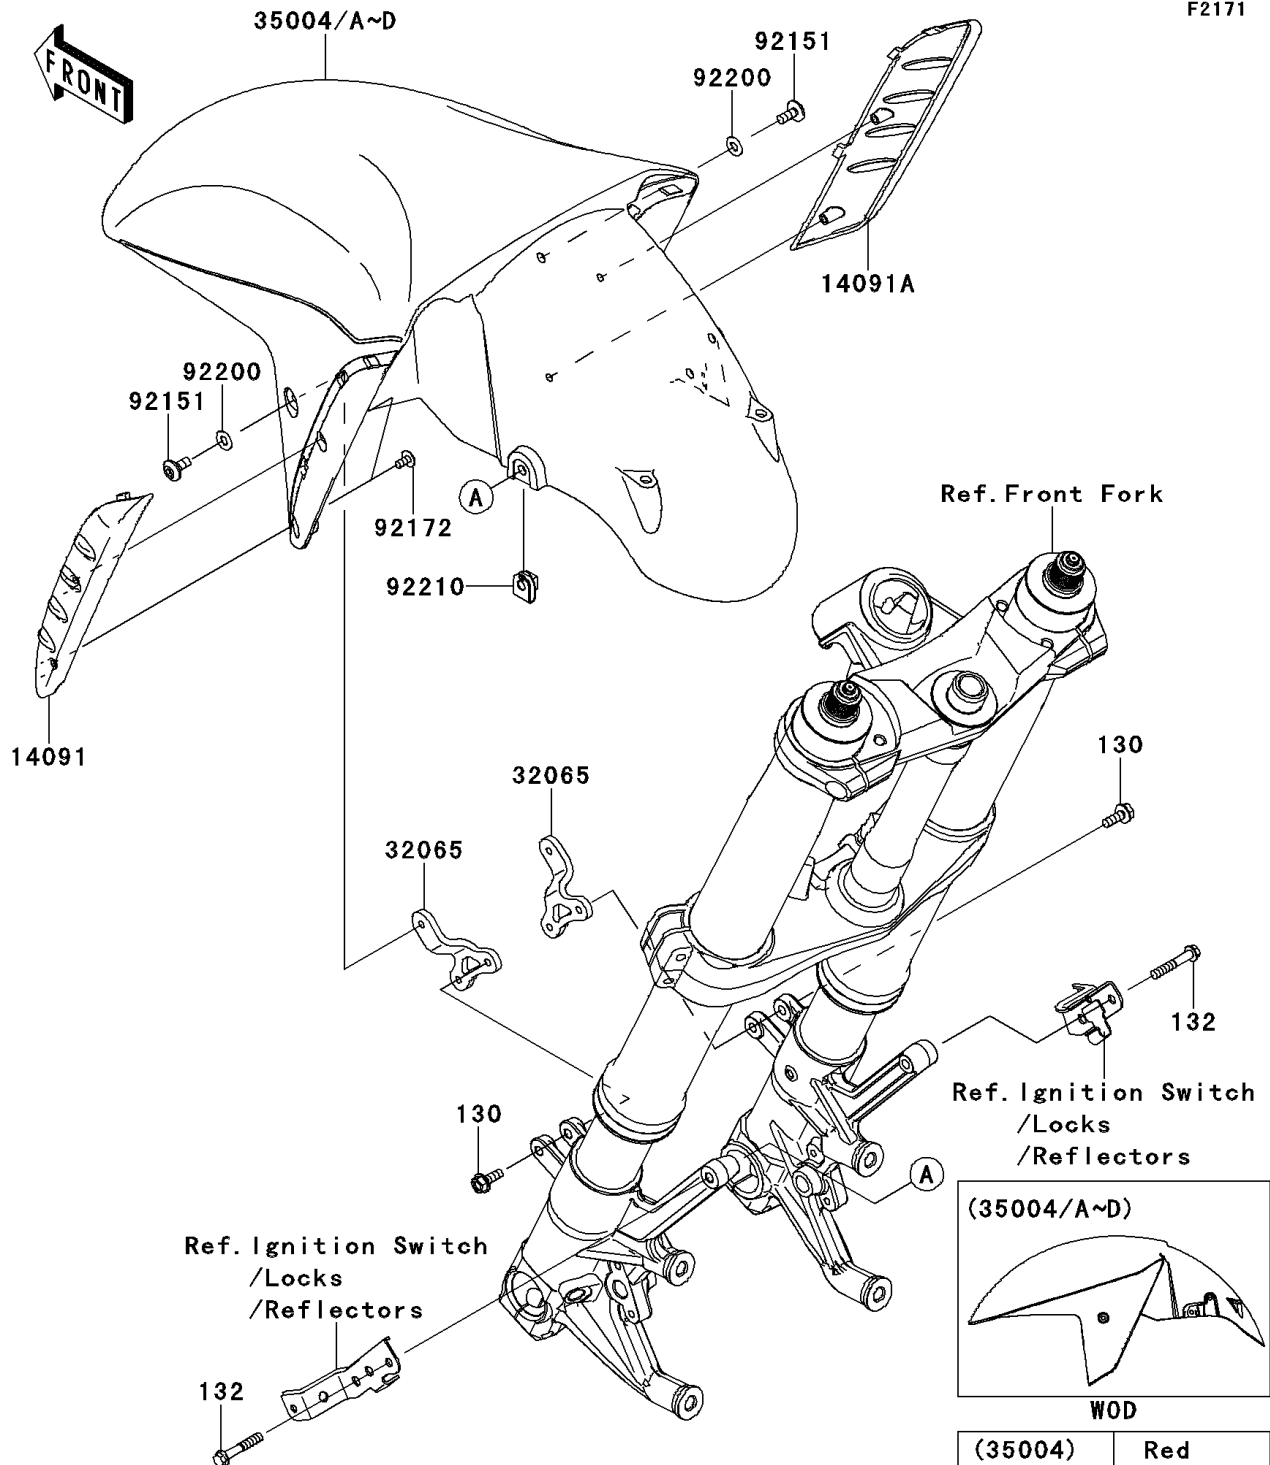

## 2013 NINJA® ZX™-14R PARTS DIAGRAM

Front Fender(s)

F2171

(35004)	Red
(35004A)	Blue
(35004B)	White
(35004C)	Green
(35004D)	Black

## 2013 NINJA® ZX™-14R PARTS LIST

Front Fender(s)

ITEM NAME	PART NUMBER	QUANTITY
BOLT-FLANGED,6X18 (Ref # 130)	130BA0618	1
BOLT-FLANGED-SMALL,6X35 (Ref # 132)	132BB0635	1
COVER,FRONT FENDER,LH (Ref # 14091)	14091-0598	1
COVER,FRONT FENDER,RH (Ref # 14091A)	14091-0599	1
BRACKET-FENDER (Ref # 32065)	32065-0020	1
FENDER-FRONT,P.RED (Ref # 35004)	35004-0131-234	1
BOLT,SOCKET,6X14 (Ref # 92151)	92151-1654	1
SCREW,TAPPING,5X10 (Ref # 92172)	92172-0262	1
WASHER,6.5X14X1 (Ref # 92200)	92200-1388	1
NUT,6MM (Ref # 92210)	92210-0277	1
FENDER-FRONT,P.S.WHITE (Ref # 35004B)	35004-0131-25Y	1