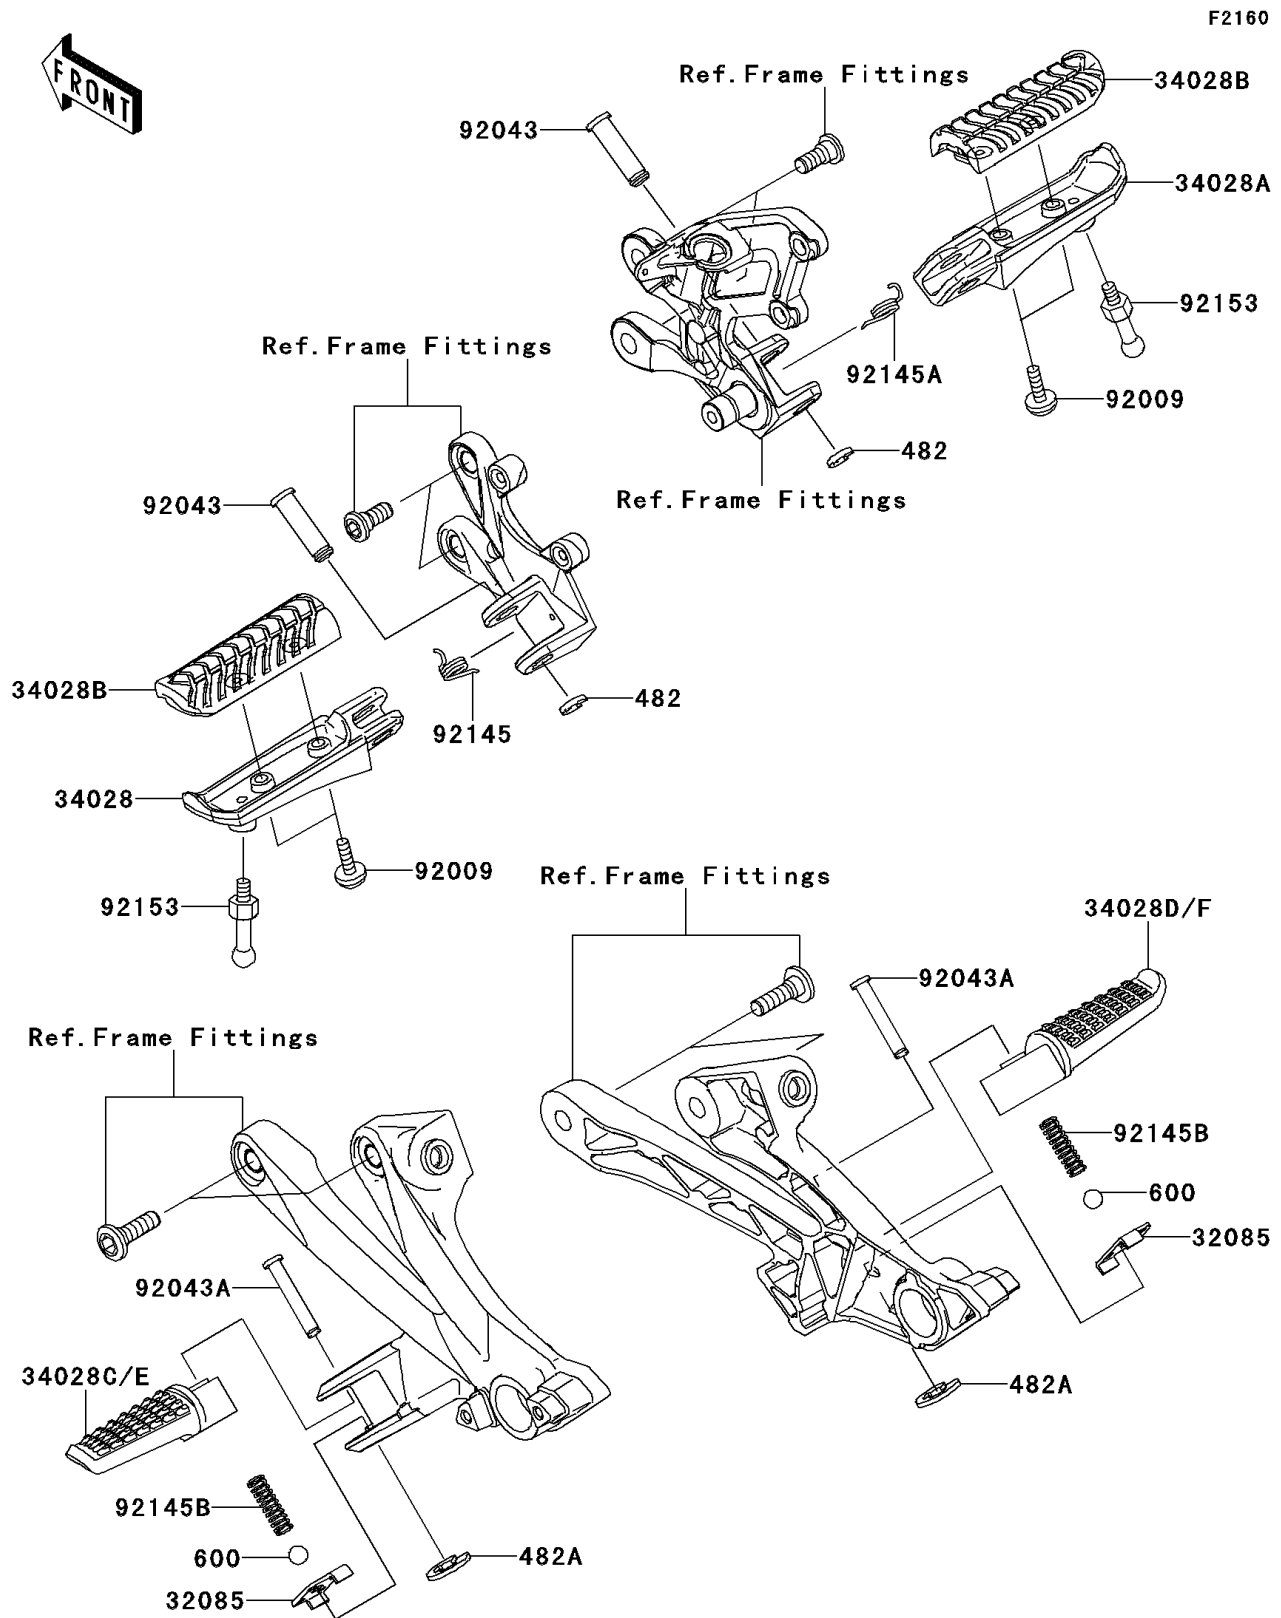

2013 NINJA® ZX™-14R PARTS DIAGRAM

Footrests

2013 NINJA® ZX™-14R PARTS LIST

Footrests

ITEM NAME	PART NUMBER	QUANTITY
CIRCLIP-TYPE-E,10MM (Ref # 482)	482EA0100	1
CIRCLIP-TYPE-E (Ref # 482A)	482EA5000	1
BALL-STEEL,1/4 (Ref # 600)	600A0800	1
STOPPER,REAR STEP (Ref # 32085)	32085-0046	1
STEP,FR,LH (Ref # 34028)	34028-0031	1
STEP,FR,RH (Ref # 34028A)	34028-0032	1
STEP,FR,RUBBER (Ref # 34028B)	34028-0322	1
STEP,RR,LH (Ref # 34028C)	34028-0329	1
STEP,RR,RH (Ref # 34028D)	34028-0330	1
SCREW,5X14 (Ref # 92009)	92009-1404	1
PIN,12X42.5 (Ref # 92043)	92043-1594	1
PIN,6X40 (Ref # 92043A)	92043-1595	1
SPRING,STEP RETURN,LH (Ref # 92145)	92145-0360	1
SPRING,STEP RETURN,RH (Ref # 92145A)	92145-0361	1
SPRING (Ref # 92145B)	92145-1319	1
BOLT,BANK SENSOR (Ref # 92153)	92153-1462	1