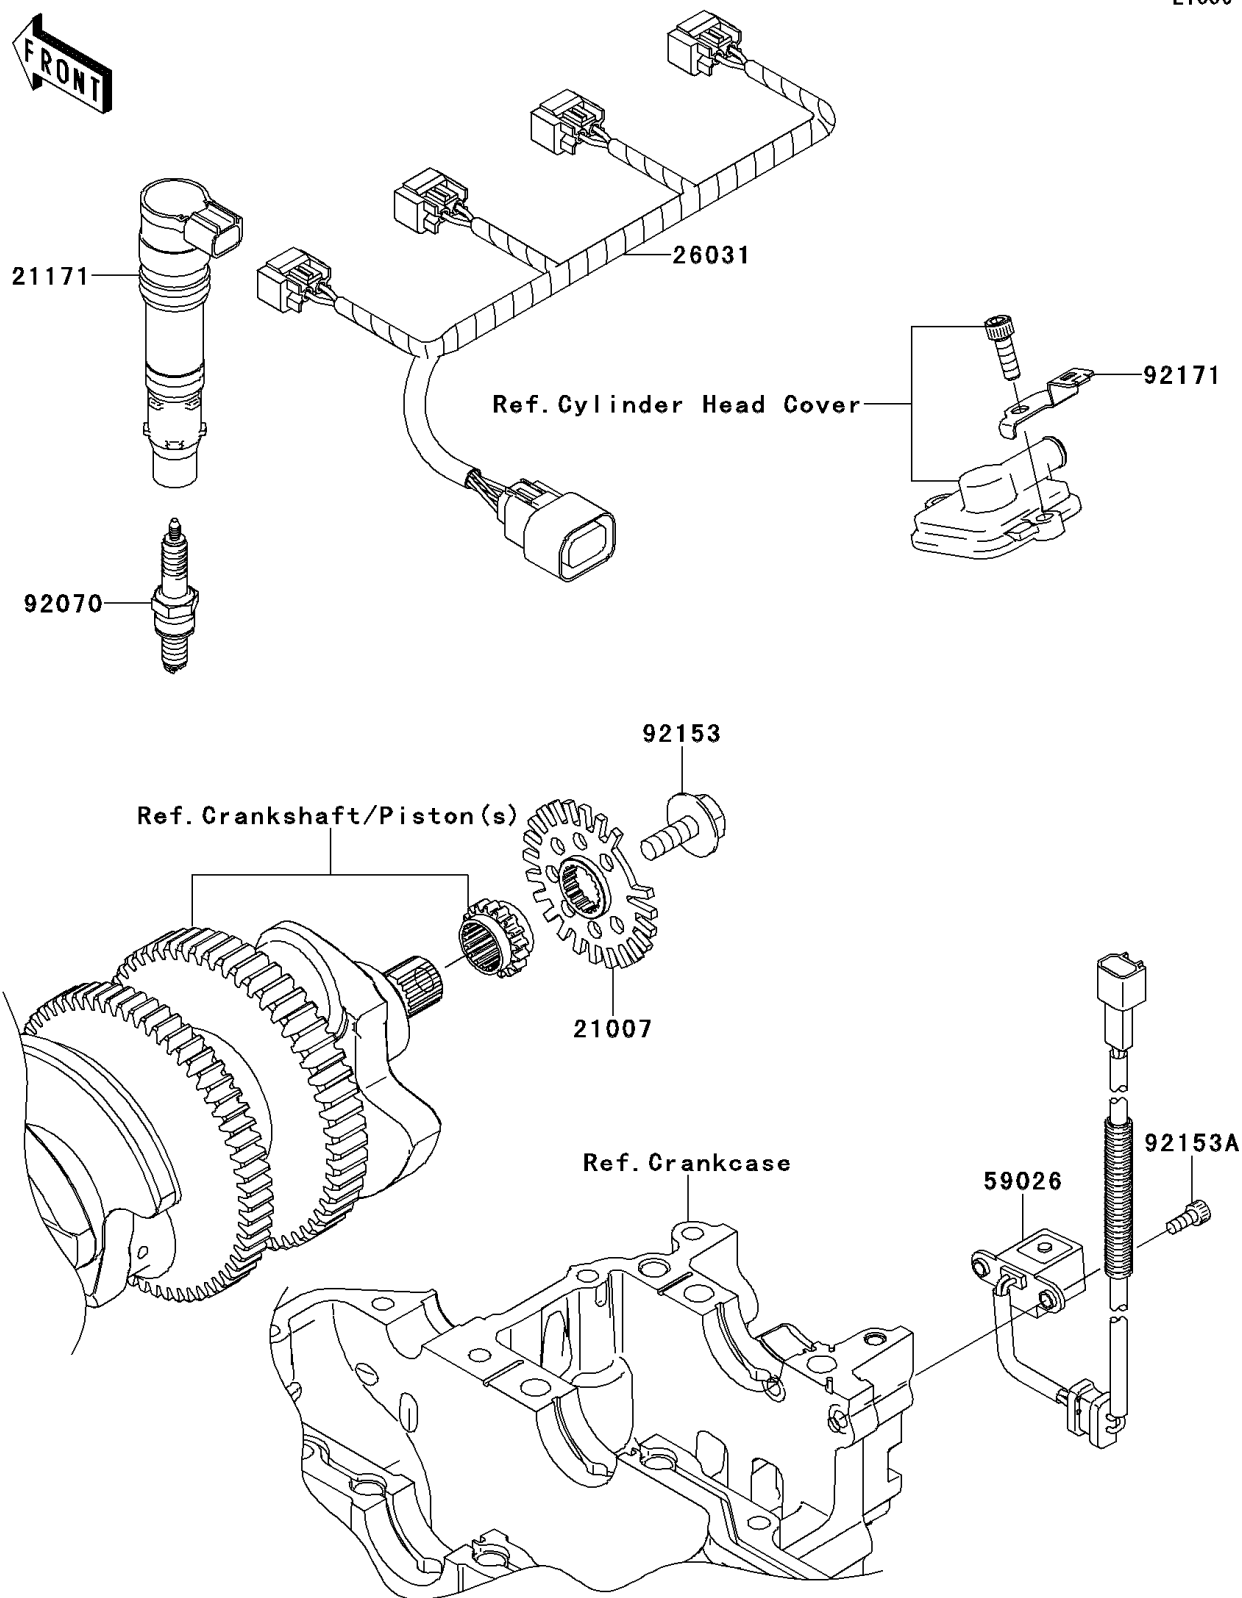

2013 NINJA® ZX™-14R PARTS DIAGRAM

Ignition System

E1830

2013 NINJA® ZX™-14R PARTS LIST

Ignition System

ITEM NAME	PART NUMBER	QUANTITY
ROTOR (Ref # 21007)	21007-0066	1
COIL-ASSY-IGNITION (Ref # 21171)	21171-0005	1
HARNESS (Ref # 26031)	26031-0360	1
COIL-PULSING (Ref # 59026)	59026-0028	1
PLUG-SPARK,CR9EIA(NGK) (Ref # 92070)	92070-0014	1
BOLT,FLANGED,8X23 (Ref # 92153)	92153-0549	1
BOLT,SOCKET,5X12 (Ref # 92153A)	92153-1293	1
CLAMP (Ref # 92171)	92171-0524	1