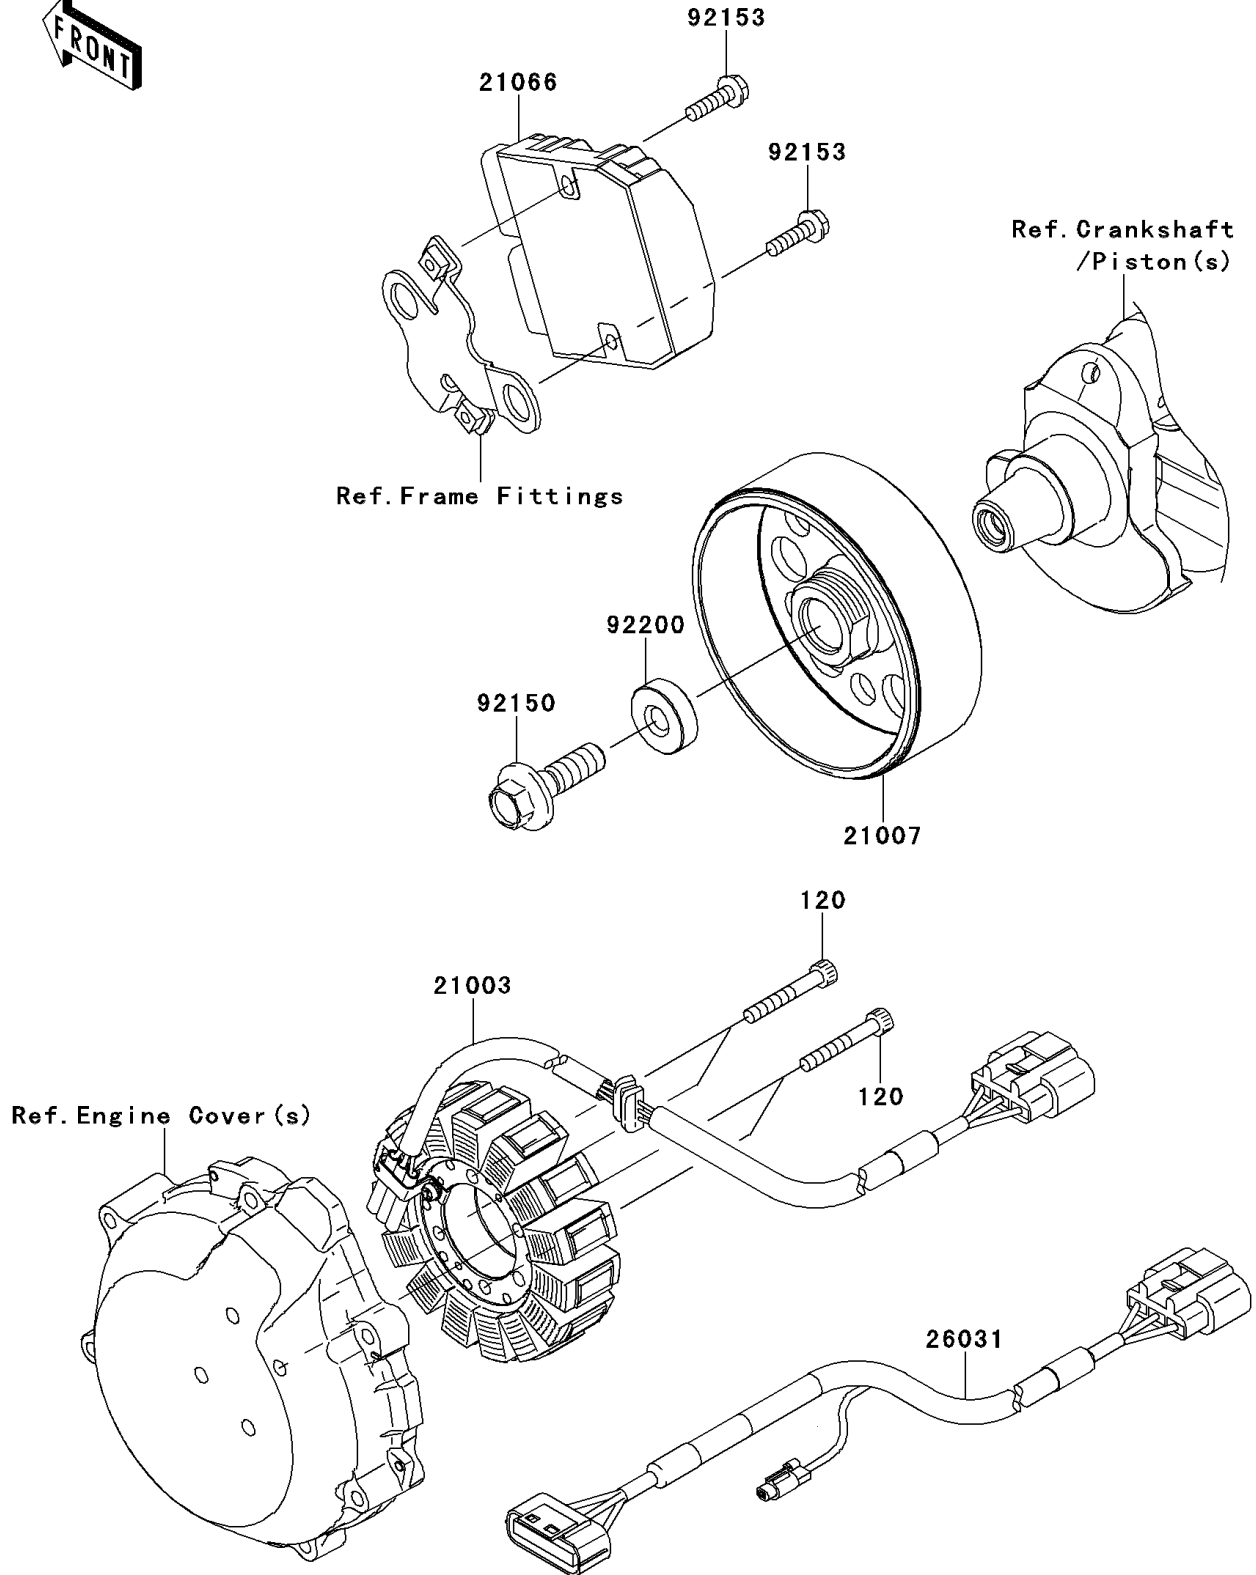

2013 NINJA® ZX™-14R PARTS DIAGRAM

Generator

E1810

2013 NINJA® ZX™-14R PARTS LIST

Generator

ITEM NAME	PART NUMBER	QUANTITY
BOLT-SOCKET,6X40 (Ref # 120)	120CA0640	1
STATOR (Ref # 21003)	21003-0059	1
ROTOR (Ref # 21007)	21007-0067	1
REGULATOR-VOLTAGE (Ref # 21066)	21066-0714	1
HARNESS (Ref # 26031)	26031-1378	1
BOLT,12X40 (Ref # 92150)	92150-1717	1
BOLT,FLANGED,6X22 (Ref # 92153)	92153-1598	1
WASHER,12X34X9 (Ref # 92200)	92200-0369	1