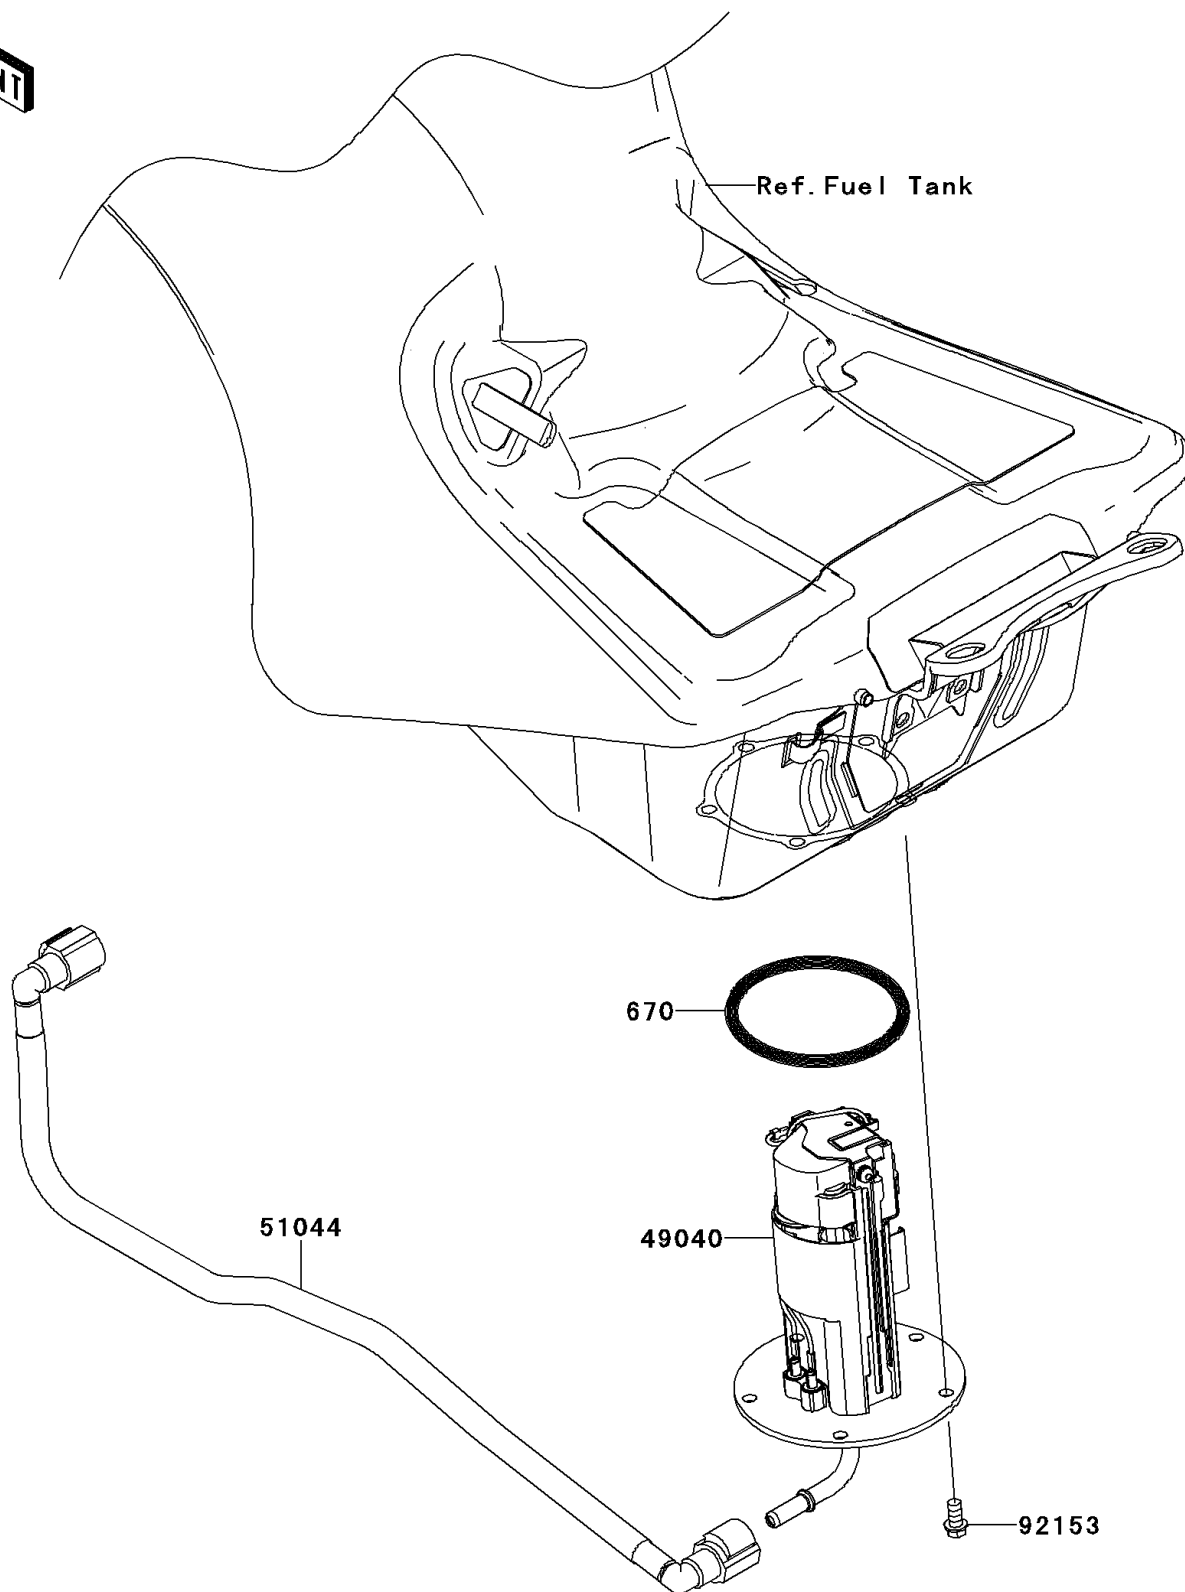

2013 NINJA® ZX™-14R PARTS DIAGRAM

Fuel Pump

E1520

2013 NINJA® ZX™-14R PARTS LIST

Fuel Pump

ITEM NAME	PART NUMBER	QUANTITY
O RING (Ref # 670)	670E5075	1
PUMP-FUEL (Ref # 49040)	49040-0024	1
TUBE-ASSY (Ref # 51044)	51044-0026	1
BOLT,FLANGED,6X12 (Ref # 92153)	92153-1295	1