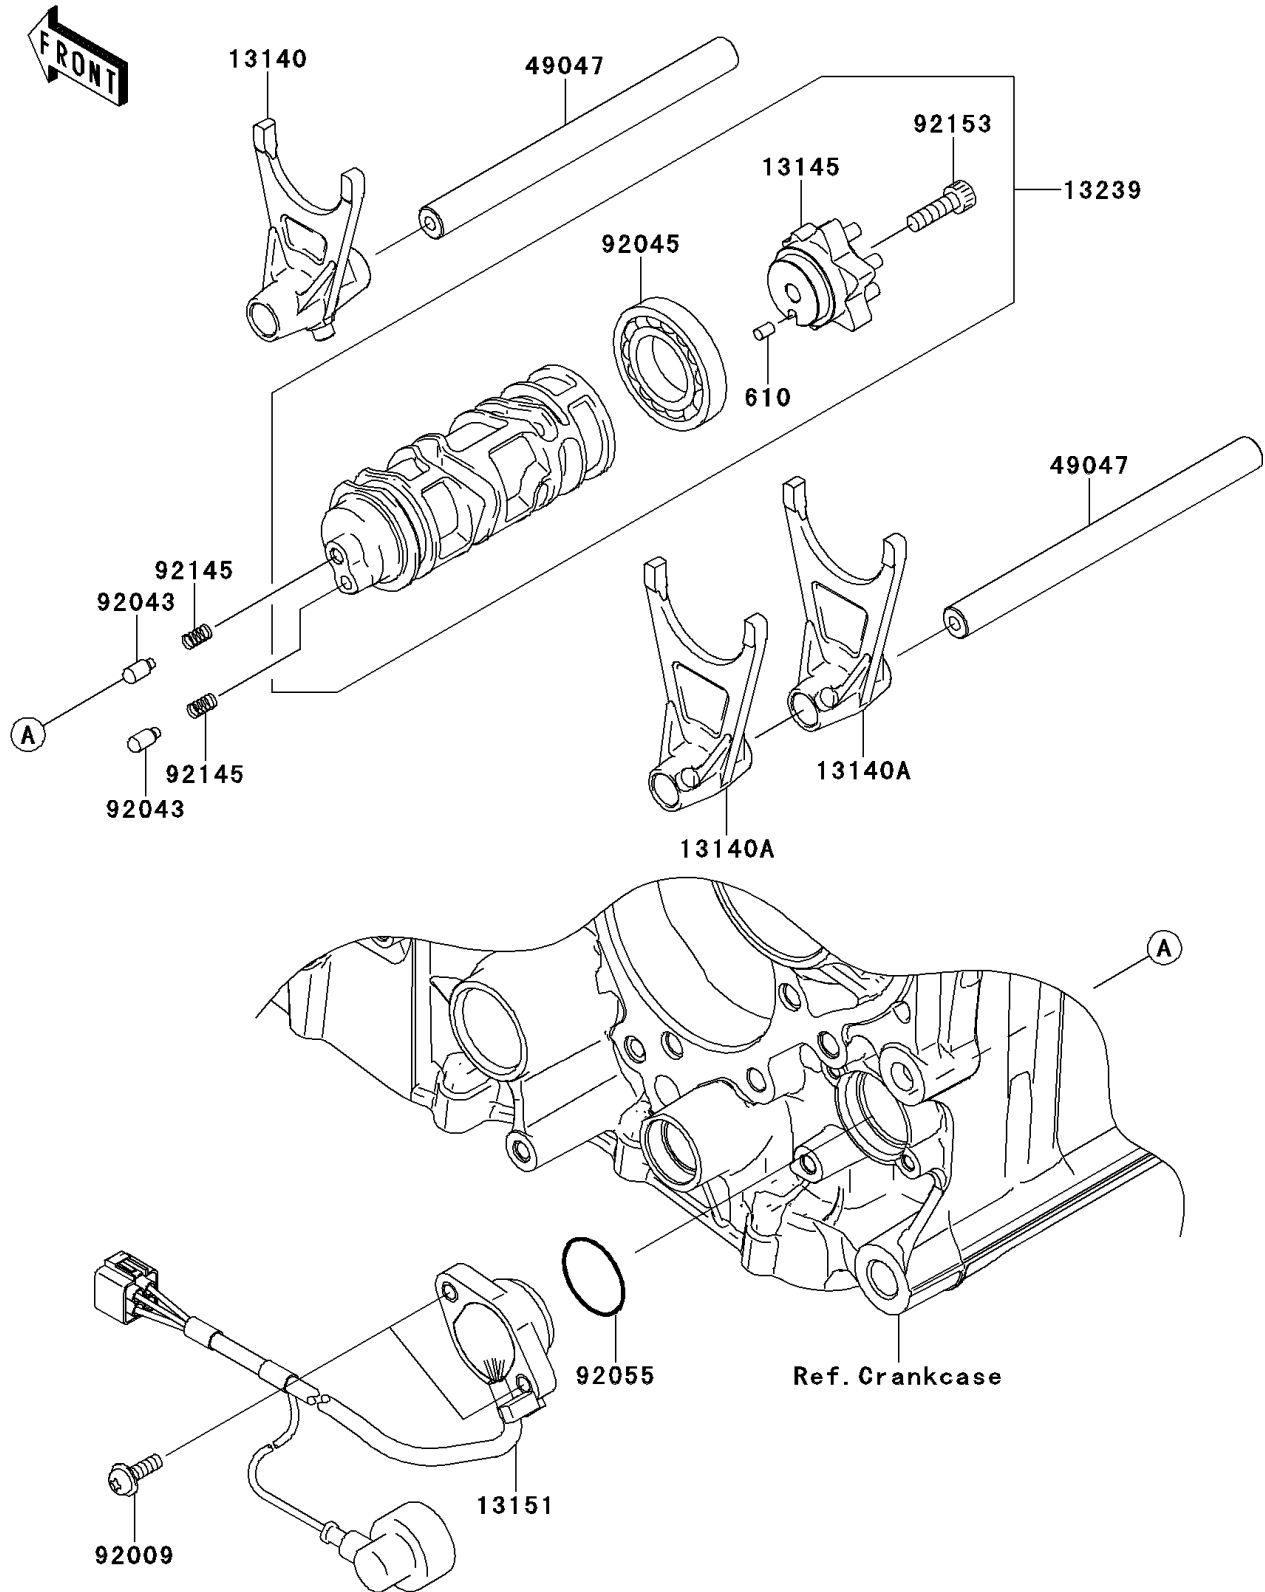

## 2013 NINJA® ZX™-14R PARTS DIAGRAM

Gear Change Drum/Shift Fork(s)

E1362

## 2013 NINJA® ZX™-14R PARTS LIST

Gear Change Drum/Shift Fork(s)

ITEM NAME	PART NUMBER	QUANTITY
ROLLER,4X6 (Ref # 610)	610A0406	1
FORK-SHIFT,INPUT (Ref # 13140)	13140-0049	1
FORK-SHIFT,OUTPUT (Ref # 13140A)	13140-0050	1
CAM-CHANGE DRUM (Ref # 13145)	13145-0023	1
SWITCH-COMP,NEUTRAL (Ref # 13151)	13151-0031	1
DRUM-ASSY-CHANGE (Ref # 13239)	13239-0023	1
ROD-SHIFT (Ref # 49047)	49047-0023	1
SCREW (Ref # 92009)	92009-1895	1
PIN (Ref # 92043)	92043-1654	1
BEARING-BALL,16005 (Ref # 92045)	92045-1045	1
RING-O,27.7X2.4 (Ref # 92055)	92055-091	1
SPRING (Ref # 92145)	92145-1414	1
BOLT,SOCKET,6X20 (Ref # 92153)	92153-1031	1