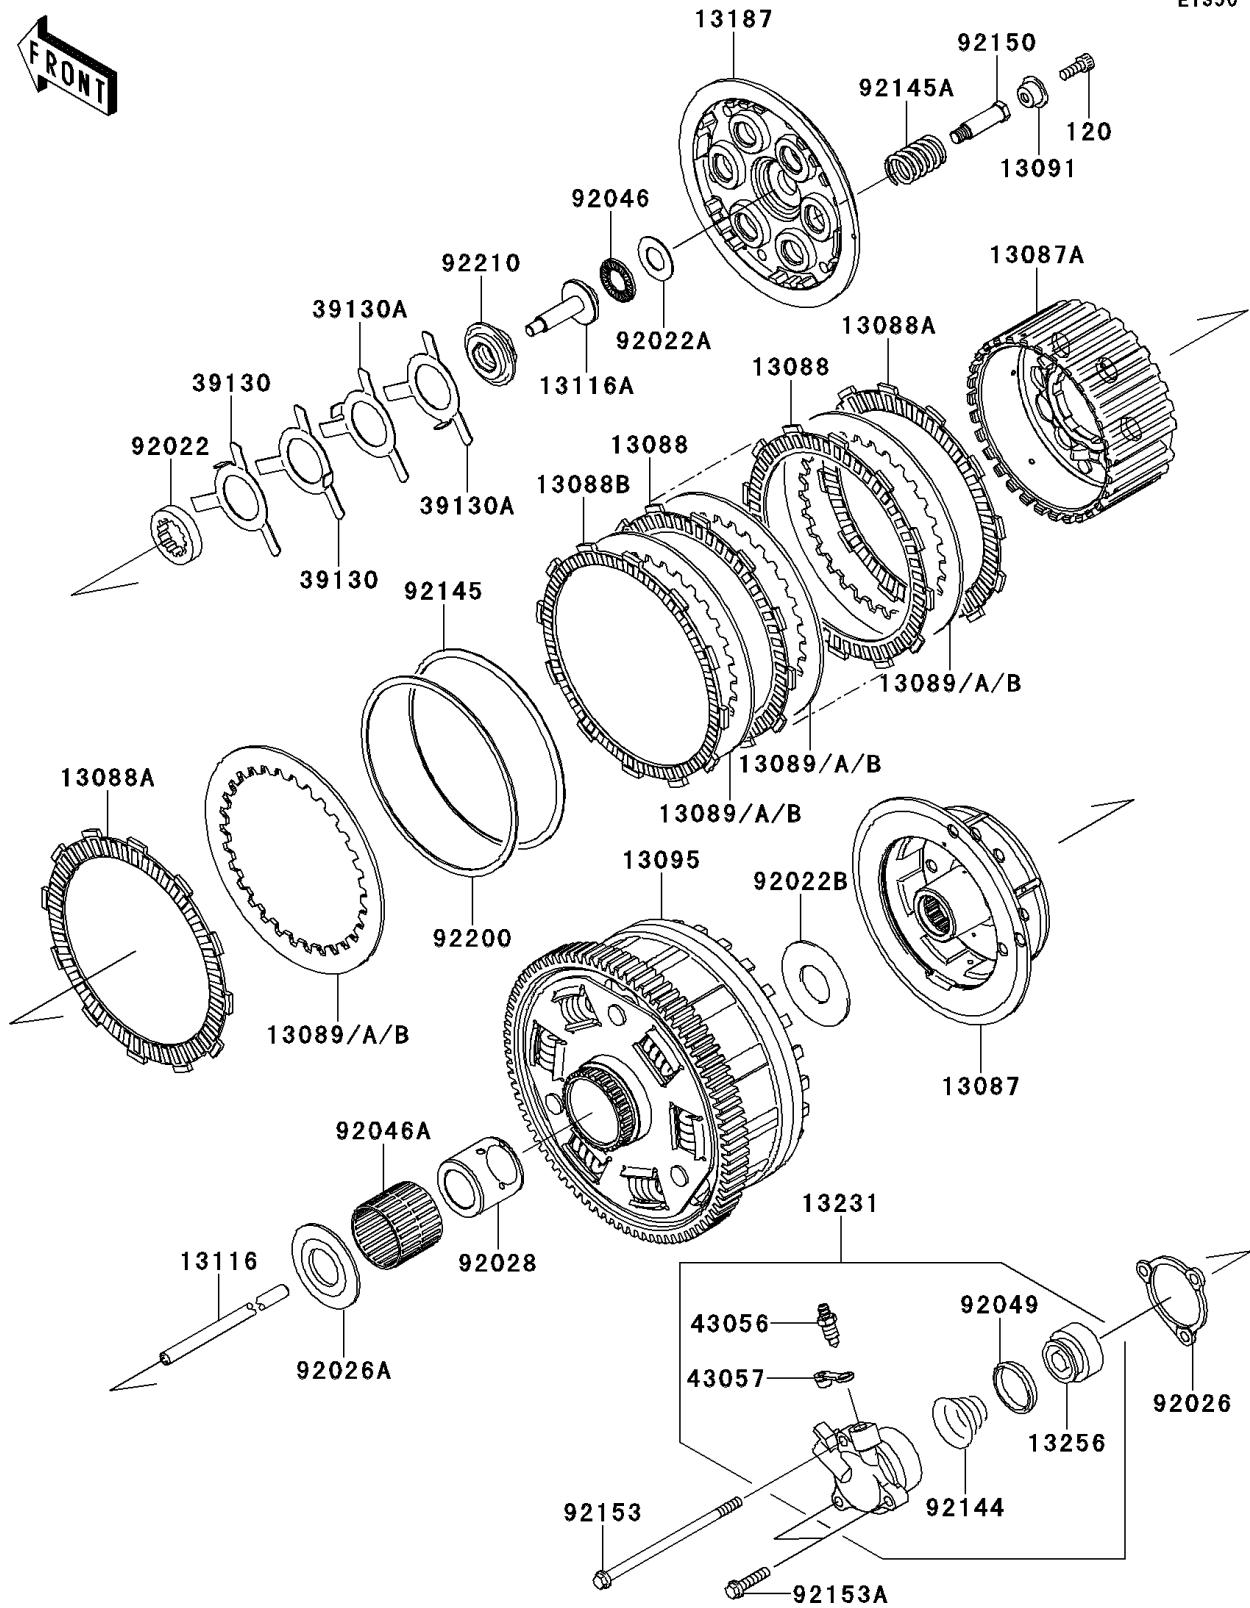

2013 NINJA® ZX™-14R PARTS DIAGRAM

Clutch

E1350

2013 NINJA® ZX™-14R PARTS LIST

Clutch

ITEM NAME	PART NUMBER	QUANTITY
BOLT-SOCKET,6X16 (Ref # 120)	120Q0616	1
HUB-CLUTCH (Ref # 13087)	13087-0556	1
HUB-CLUTCH (Ref # 13087A)	13087-0560	1
PLATE-FRICTION (Ref # 13088)	13088-0030	1
PLATE-FRICTION (Ref # 13088A)	13088-0031	1
PLATE-FRICTION (Ref # 13088B)	13088-0032	1
PLATE-CLUTCH,T=2.6 (Ref # 13089)	13089-0018	1
PLATE-CLUTCH,T=2.3 (Ref # 13089A)	13089-0019	1
PLATE-CLUTCH,T=2.9 (Ref # 13089B)	13089-0020	1
HOLDER,CLUTCH SPRING (Ref # 13091)	13091-1840	1
HOUSING-COMP-CLUTCH (Ref # 13095)	13095-0564	1
ROD-PUSH (Ref # 13116)	13116-0022	1
ROD-PUSH,CLUTCH (Ref # 13116A)	13116-0040	1
PLATE-CLUTCH OPERATING (Ref # 13187)	13187-0012	1
RELEASE-ASSY-CLUTCH (Ref # 13231)	13231-0002	1
PISTON (Ref # 13256)	13256-0004	1
SPRING-LEAF (Ref # 39130)	39130-1078	1
SPRING-LEAF (Ref # 39130A)	39130-1079	1
BREATHER (Ref # 43056)	43056-1055	1
CAP-BREATHER (Ref # 43057)	43057-1001	1
WASHER,TOOTHED,25X40X5 (Ref # 92022)	92022-1114	1
WASHER,15.1X29X1.0 (Ref # 92022A)	92022-1463	1
WASHER,25.3X56X2.0 (Ref # 92022B)	92022-1857	1
SPACER,CLUTCH RELEASE (Ref # 92026)	92026-1263	1
SPACER (Ref # 92026A)	92026-1497	1
BUSHING (Ref # 92028)	92028-1934	1
BEARING-NEEDLE,AXK1102 (Ref # 92046)	92046-1052	1
BEARING-NEEDLE (Ref # 92046A)	92046-1267	1
SEAL-OIL (Ref # 92049)	92049-0086	1

2013 NINJA® ZX™-14R PARTS LIST

Clutch

ITEM NAME	PART NUMBER	QUANTITY
SPRING,CLUTCH RELEASE (Ref # 92144)	92144-1084	1
SPRING,JUDDER (Ref # 92145)	92145-0369	1
SPRING,15X2.7 (Ref # 92145A)	92145-0440	1
BOLT,CLUTCH (Ref # 92150)	92150-1477	1
BOLT,FLANGED-SMALL,6X115 (Ref # 92153)	92153-1564	1
BOLT,FLANGED-SMALL,6X25 (Ref # 92153A)	92153-1565	1
WASHER,124.3X133X1.6 (Ref # 92200)	92200-0830	1
NUT (Ref # 92210)	92210-0152	1