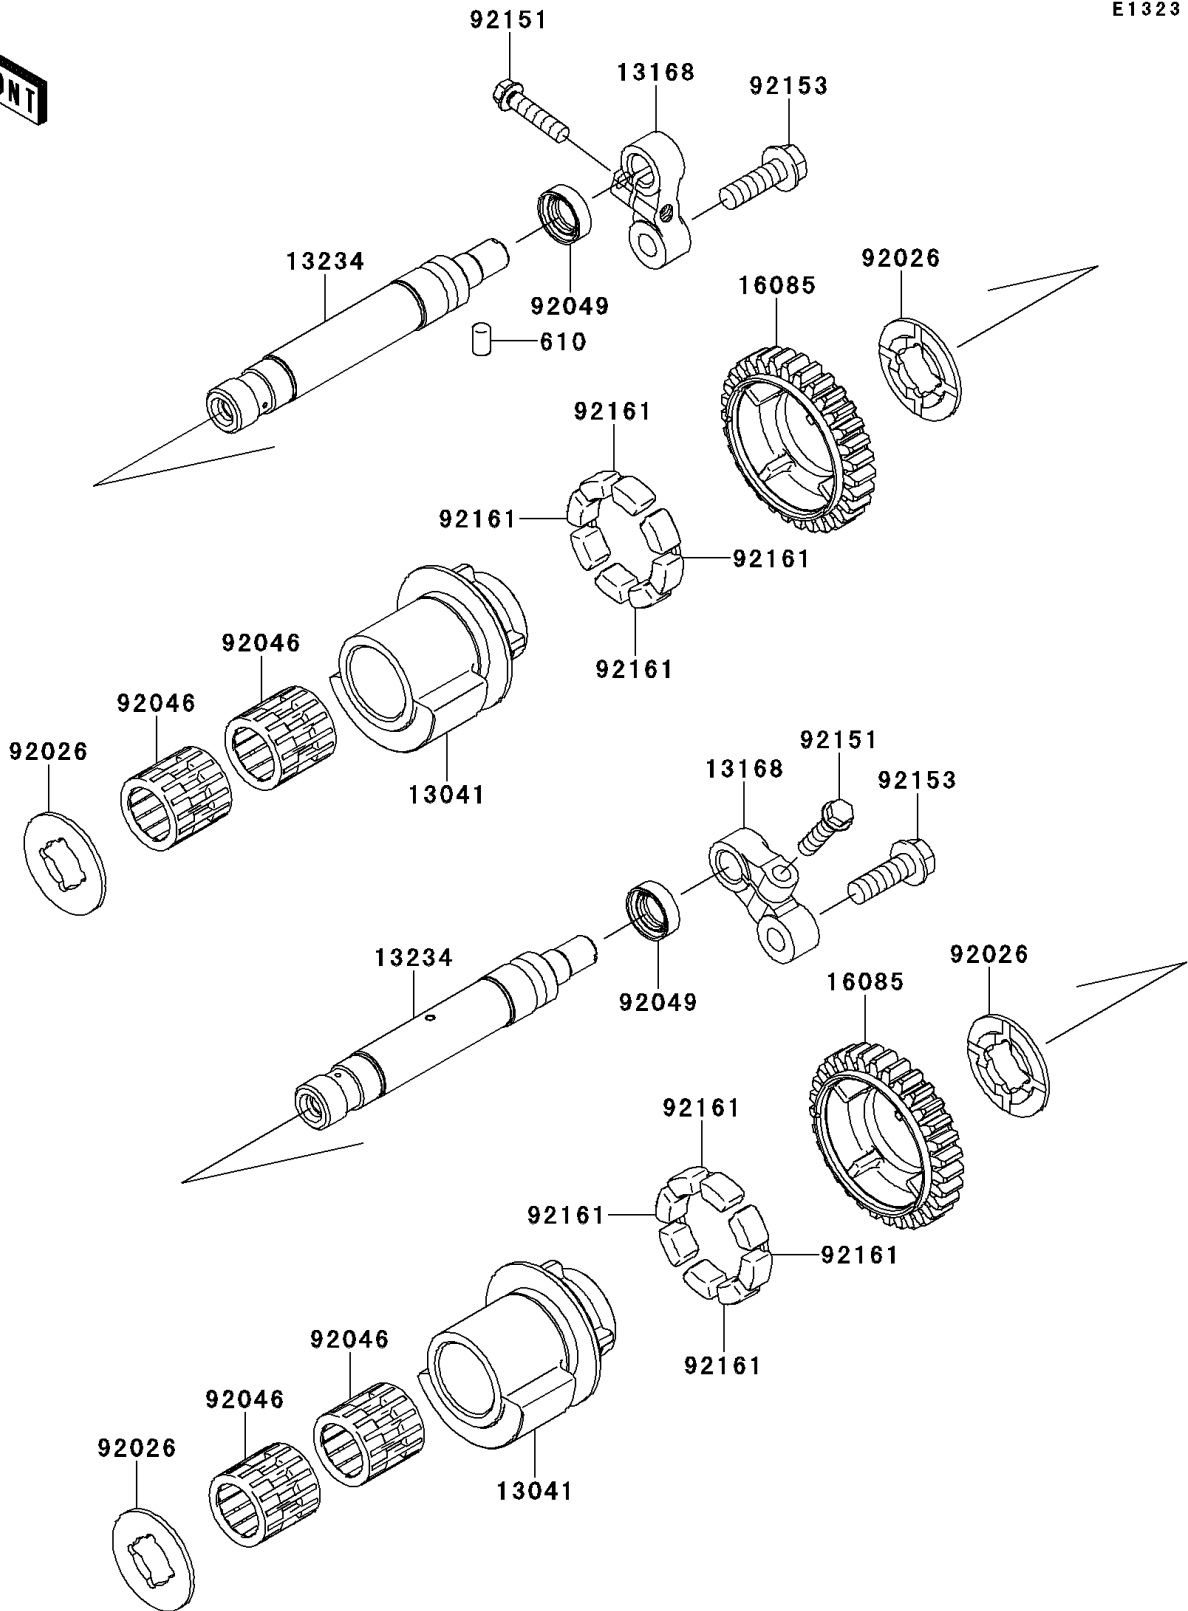

2013 NINJA® ZX™-14R PARTS DIAGRAM

Balancer

E1323

2013 NINJA® ZX™-14R PARTS LIST

Balancer

ITEM NAME	PART NUMBER	QUANTITY
ROLLER,4X10 (Ref # 610)	610A0410	1
BALANCER (Ref # 13041)	13041-0554	1
LEVER (Ref # 13168)	13168-0115	1
SHAFT-COMP (Ref # 13234)	13234-0038	1
GEAR,31T (Ref # 16085)	16085-0084	1
SPACER (Ref # 92026)	92026-0730	1
BEARING-NEEDLE (Ref # 92046)	92046-1266	1
SEAL-OIL,TC 12X22X7 (Ref # 92049)	92049-2204	1
BOLT,FLANGED-SMALL,6X25 (Ref # 92151)	92151-1930	1
BOLT,FLANGED,8X25 (Ref # 92153)	92153-1562	1
DAMPER (Ref # 92161)	92161-1055	1