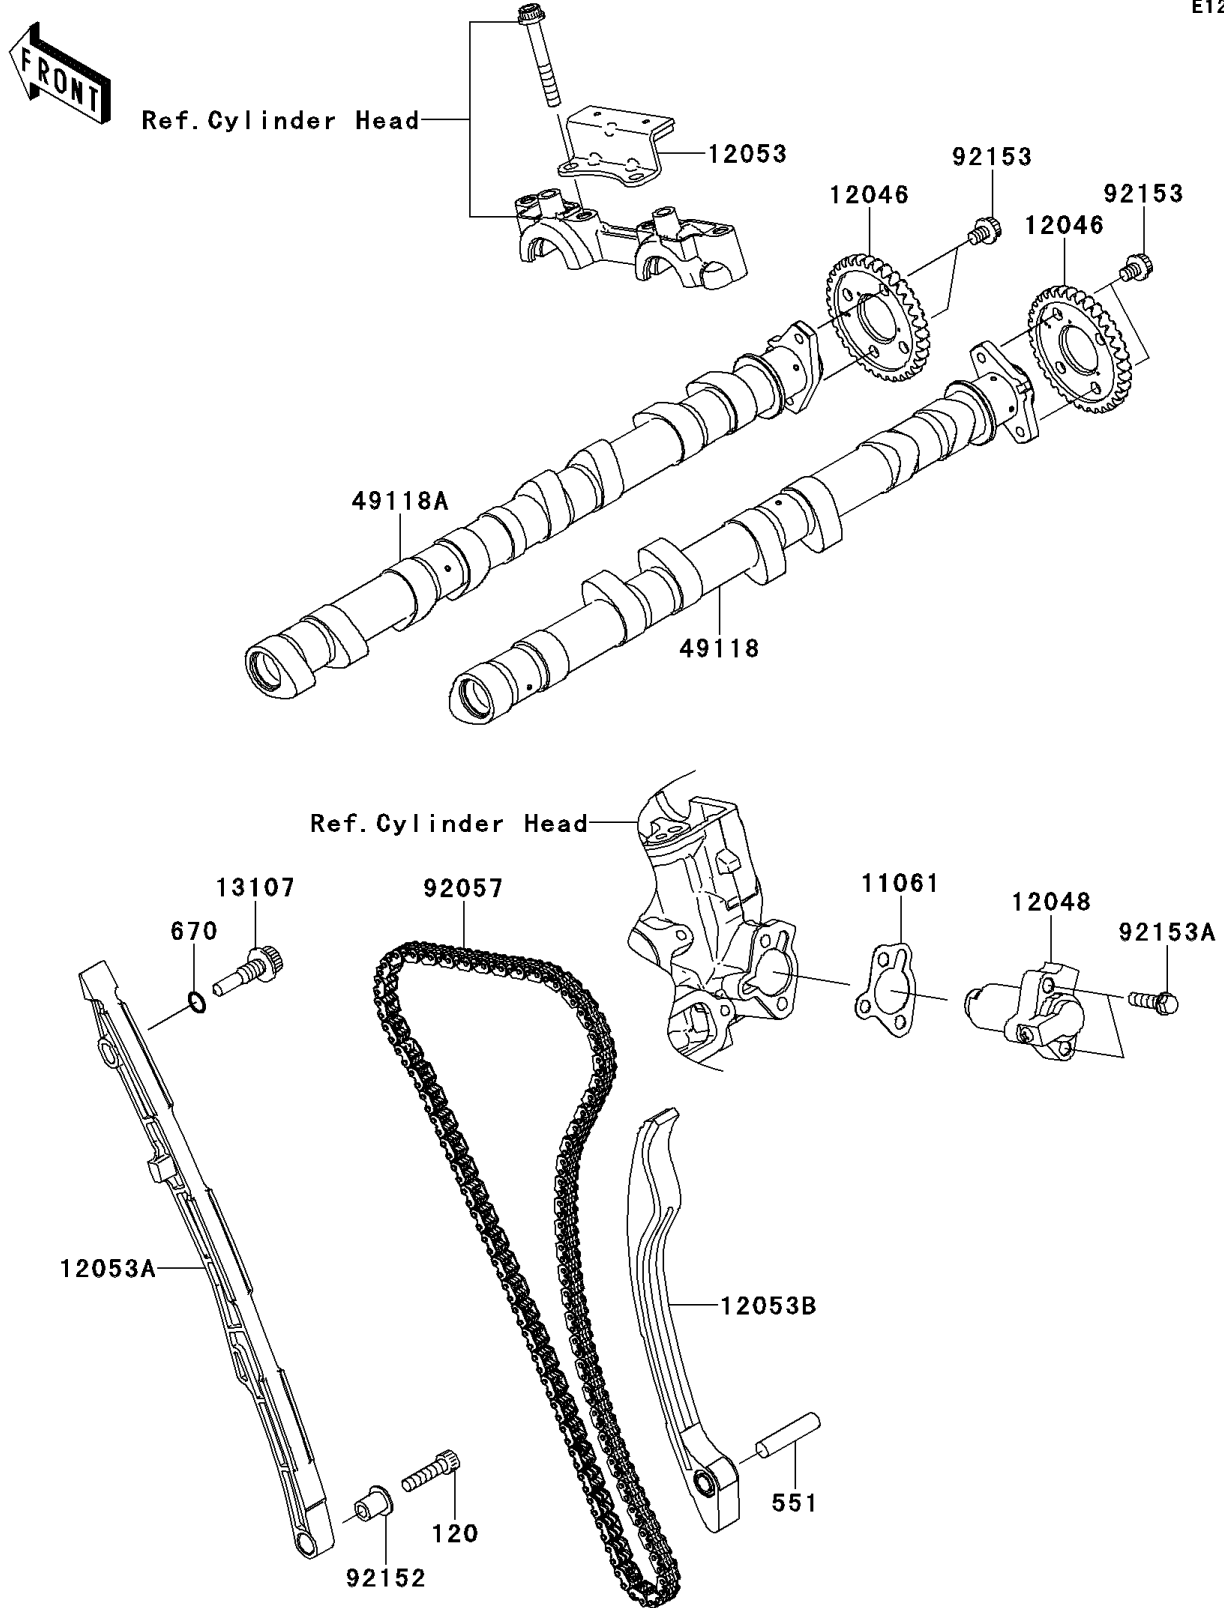

## 2013 NINJA® ZX™-14R PARTS DIAGRAM

Camshaft(s)/Tensioner

E1230

## 2013 NINJA® ZX™-14R PARTS LIST

Camshaft(s)/Tensioner

ITEM NAME	PART NUMBER	QUANTITY
BOLT-SOCKET,6X25 (Ref # 120)	120CA0625	1
PIN-DOWEL (Ref # 551)	551A0835	1
O RING,9MM (Ref # 670)	670D1509	1
GASKET,TENSIONER (Ref # 11061)	11061-0796	1
SPROCKET,34T (Ref # 12046)	12046-0570	1
TENSIONER-ASSY (Ref # 12048)	12048-0083	1
GUIDE-CHAIN,UPP (Ref # 12053)	12053-0067	1
GUIDE-CHAIN,FR (Ref # 12053A)	12053-0182	1
GUIDE-CHAIN,RR (Ref # 12053B)	12053-0183	1
SHAFT,CHAIN GUIDE (Ref # 13107)	13107-0157	1
CAMSHAFT-COMP,INTAKE (Ref # 49118)	49118-0739	1
CAMSHAFT-COMP,EXHAUST (Ref # 49118A)	49118-0740	1
CHAIN,98XRH2015-132M (Ref # 92057)	92057-0576	1
COLLAR (Ref # 92152)	92152-0413	1
BOLT,FLANGED,6X8 (Ref # 92153)	92153-0455	1
BOLT,FLANGED-SMALL,6X22 (Ref # 92153A)	92153-1560	1