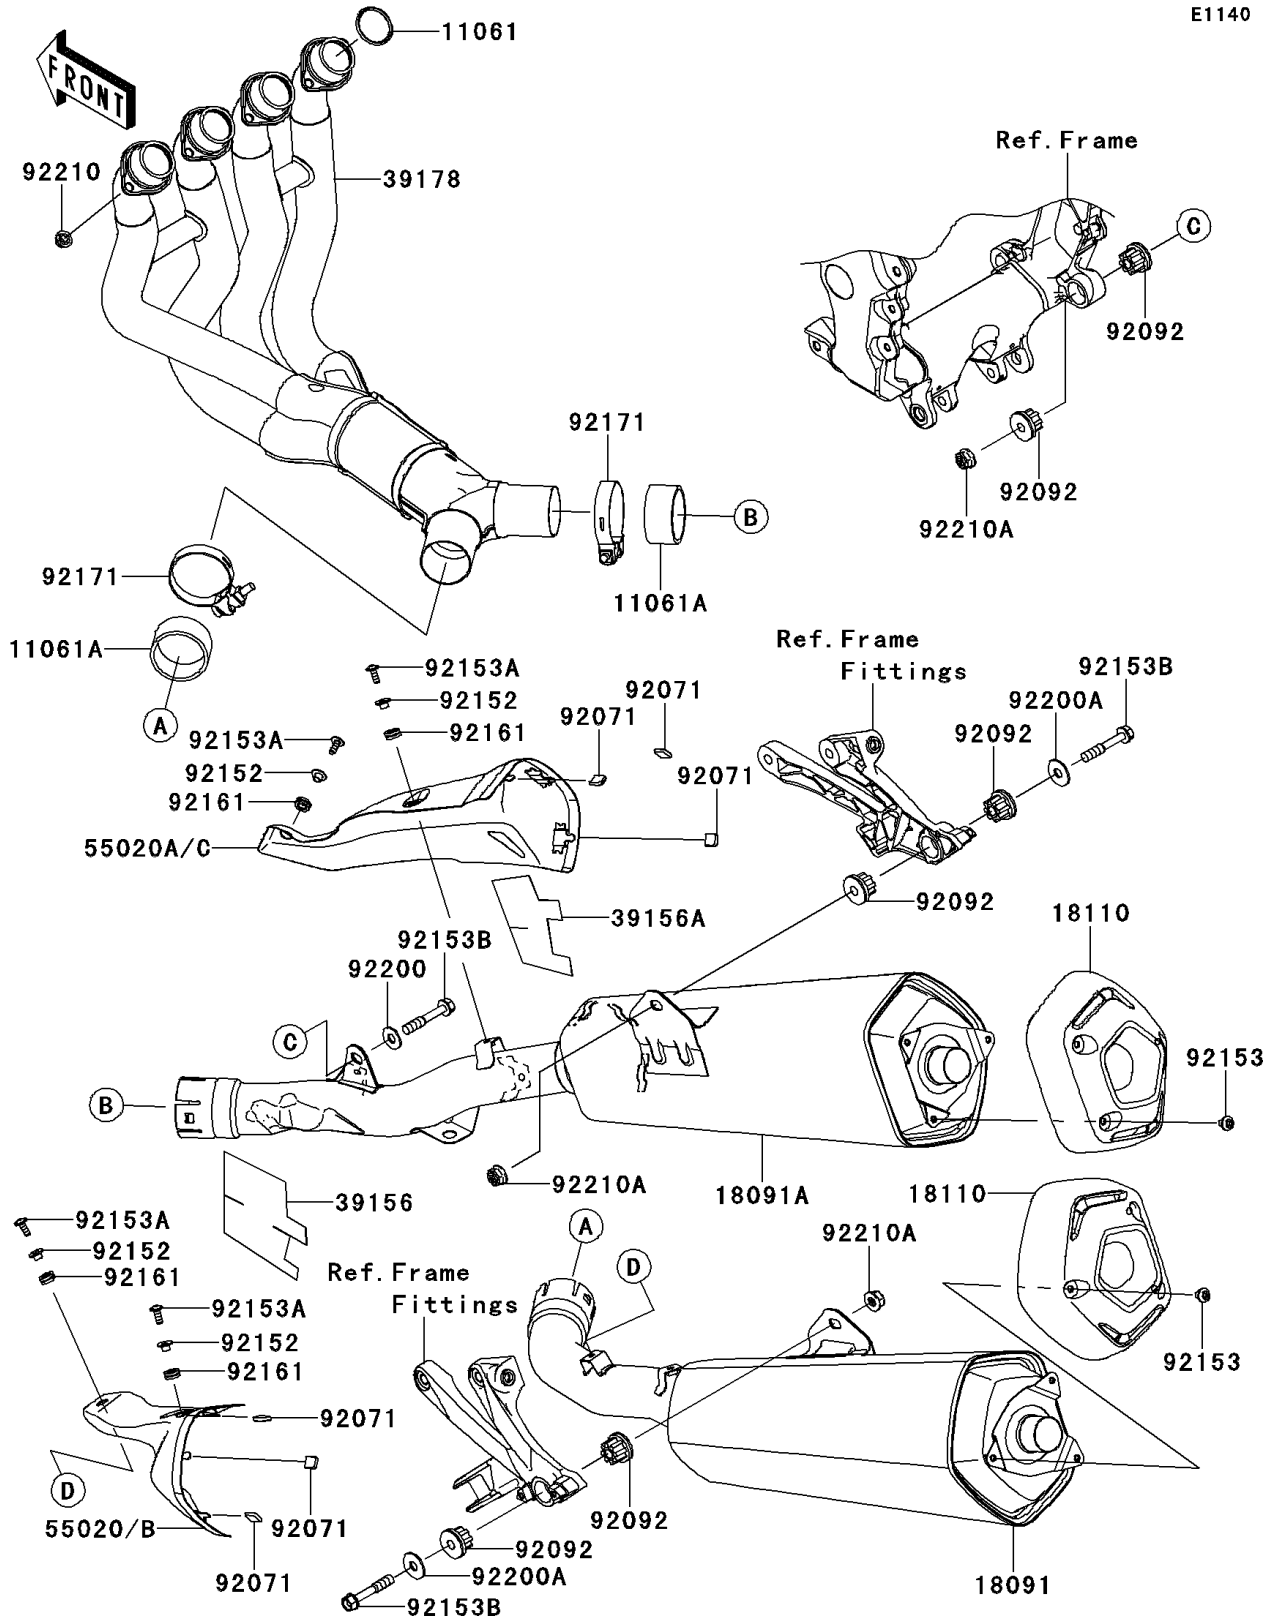

## 2013 NINJA® ZX™-14R PARTS DIAGRAM

Muffler(s)

E1140

## 2013 NINJA® ZX™-14R PARTS LIST

Muffler(s)

ITEM NAME	PART NUMBER	QUANTITY
GASKET,EX PIPE (Ref # 11061)	11061-0027	1
GASKET,54X62X30 (Ref # 11061A)	11061-0448	1
BODY-COMP-MUFFLER,LH (Ref # 18091)	18091-0804	1
BODY-COMP-MUFFLER,RH (Ref # 18091A)	18091-0805	1
BODY END-MUFFLER (Ref # 18110)	18110-0151	1
PAD,LH GUARD (Ref # 39156)	39156-0821	1
PAD,RH GUARD (Ref # 39156A)	39156-0822	1
MANIFOLD-COMP-EXHAUST (Ref # 39178)	39178-0174	1
GUARD,LH (Ref # 55020B)	55020-0880	1
GUARD,RH (Ref # 55020C)	55020-0882	1
GROMMET (Ref # 92071)	92071-1270	1
BUSHING-RUBBER,MUFFLER (Ref # 92092)	92092-1087	1
COLLAR (Ref # 92152)	92152-0286	1
BOLT,SOCKET,6X10 (Ref # 92153)	92153-0411	1
BOLT,SOCKET,6X16 (Ref # 92153A)	92153-0817	1
BOLT,SOCKET,10X60 (Ref # 92153B)	92153-1837	1
DAMPER (Ref # 92161)	92161-0306	1
CLAMP,64.5MM (Ref # 92171)	92171-0683	1
WASHER,10.5X25X2.0 (Ref # 92200)	92200-1377	1
WASHER (Ref # 92200A)	92200-3762	1
NUT,8MM (Ref # 92210)	92210-0076	1
NUT,10X1.25 (Ref # 92210A)	92210-0316	1