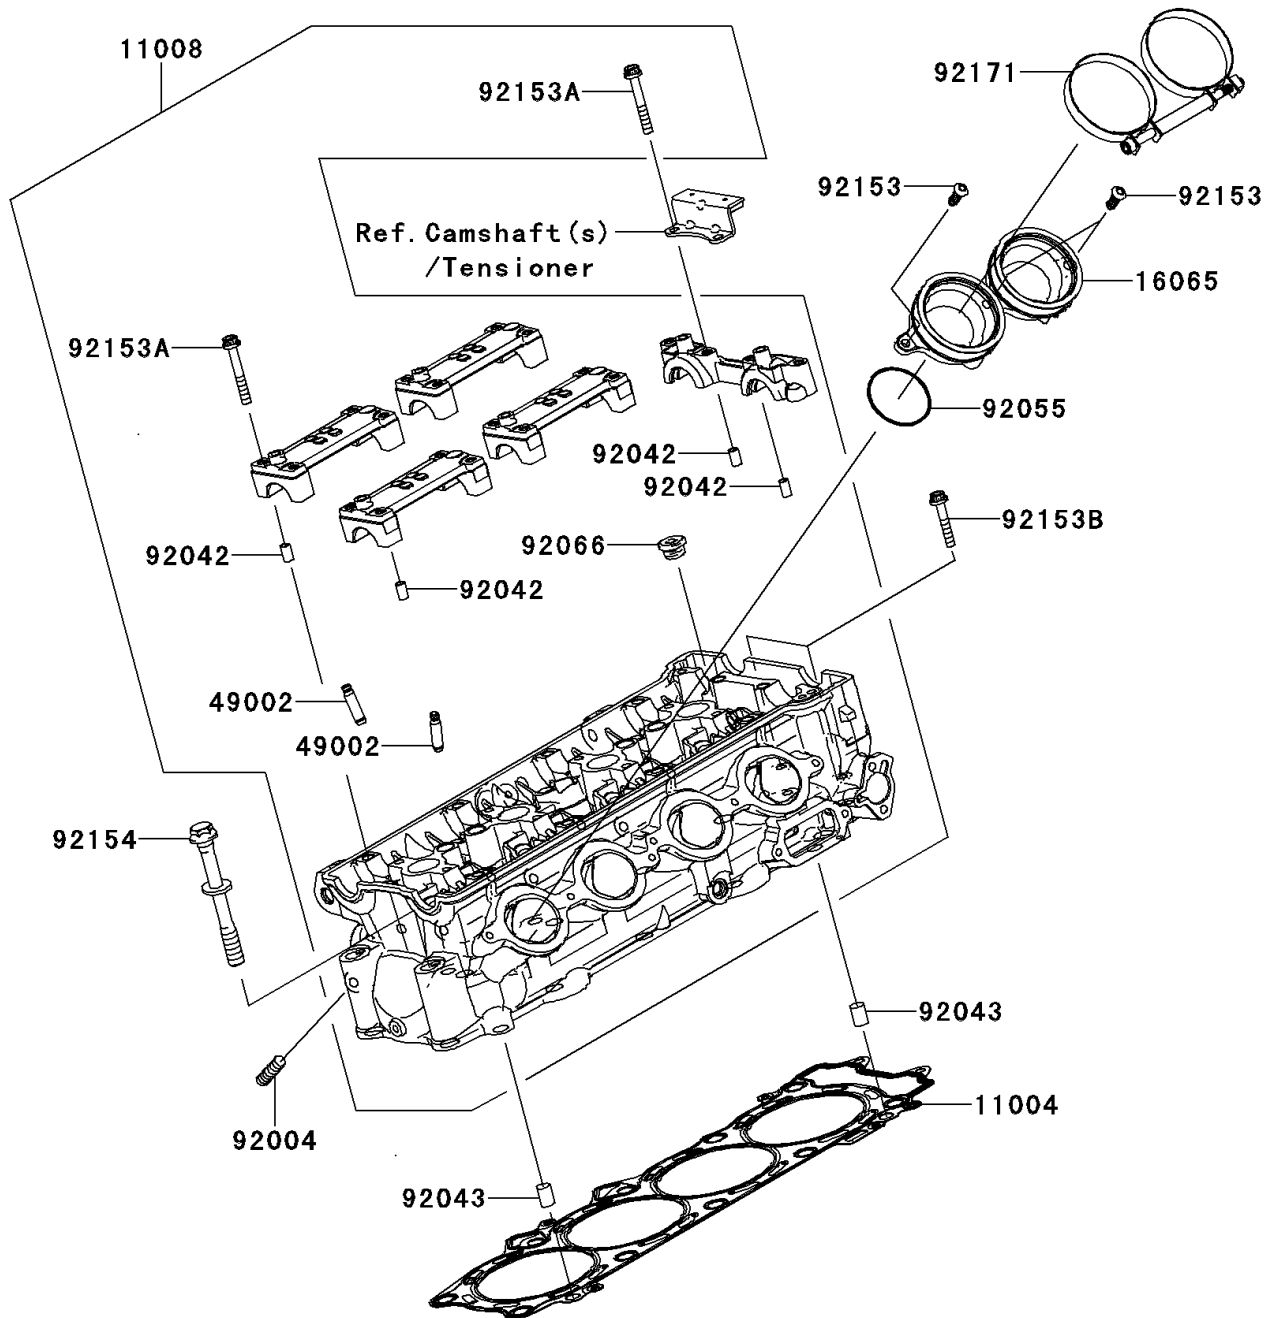

2013 NINJA® ZX™-14R PARTS DIAGRAM

Cylinder Head

E1111

2013 NINJA® ZX™-14R PARTS LIST

Cylinder Head

ITEM NAME	PART NUMBER	QUANTITY
GASKET-HEAD (Ref # 11004)	11004-0726	1
HEAD-COMP-CYLINDER (Ref # 11008)	11008-0720	1
HOLDER-CARBURETOR (Ref # 16065)	16065-0117	1
GUIDE-VALVE (Ref # 49002)	49002-0014	1
STUD (Ref # 92004)	92004-0050	1
PIN,DOWEL,6.3X8X14 (Ref # 92042)	92042-007	1
PIN,8.2X10X14 (Ref # 92043)	92043-1264	1
RING-O,47X1.9 (Ref # 92055)	92055-1600	1
PLUG,18X10 (Ref # 92066)	92066-0016	1
BOLT,TORX,6X18 (Ref # 92153)	92153-0454	1
BOLT,SOCKET,6X45 (Ref # 92153A)	92153-0656	1
BOLT,SOCKET,6X35 (Ref # 92153B)	92153-1556	1
BOLT,11X98 (Ref # 92154)	92154-0256	1
CLAMP (Ref # 92171)	92171-1892	1