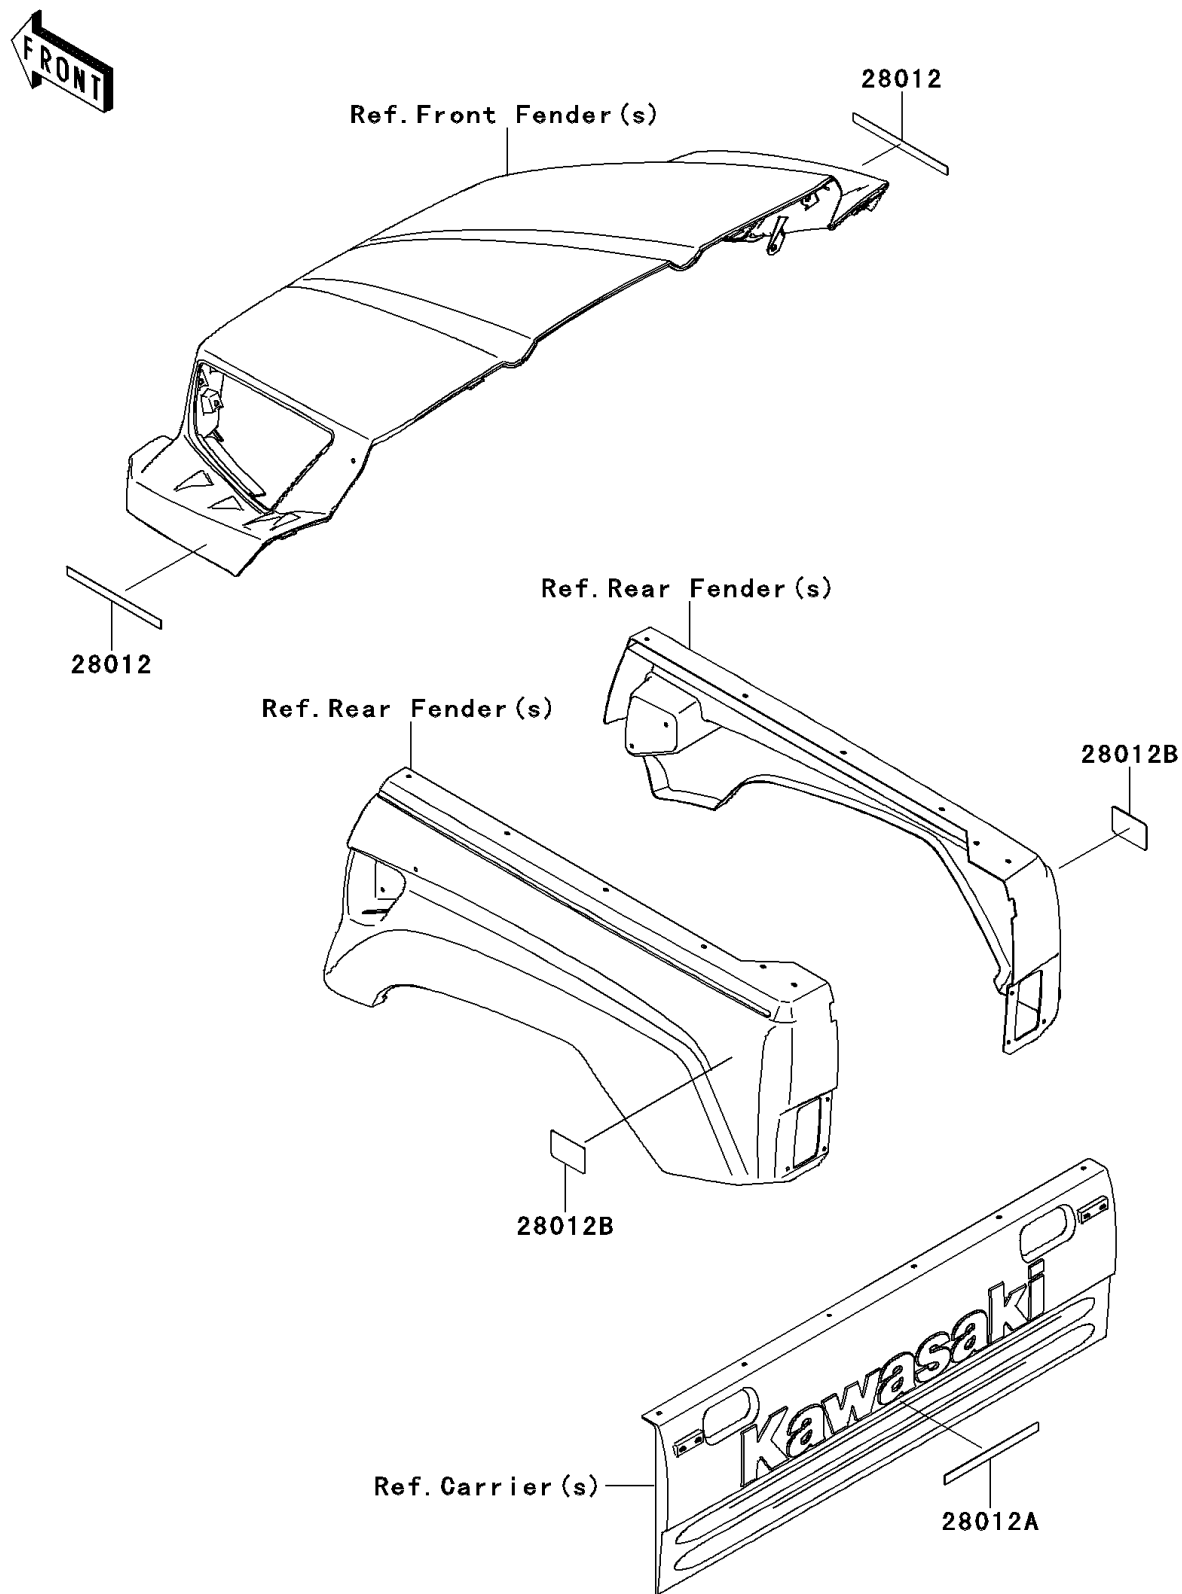

2012 TERYX® 750 FI 4x4 SPORT PARTS DIAGRAM

Reflectors(CN)

F2790

2012 TERYX® 750 FI 4x4 SPORT PARTS LIST

Reflectors(CN)

ITEM NAME	PART NUMBER	QUANTITY
REFLECTOR-REFLEX,FR (Ref # 28012)	28012-0014	1
REFLECTOR-REFLEX,RR (Ref # 28012A)	28012-0015	1
REFLECTOR-REFLEX,REAR,SIDE (Ref # 28012B)	28012-0017	1