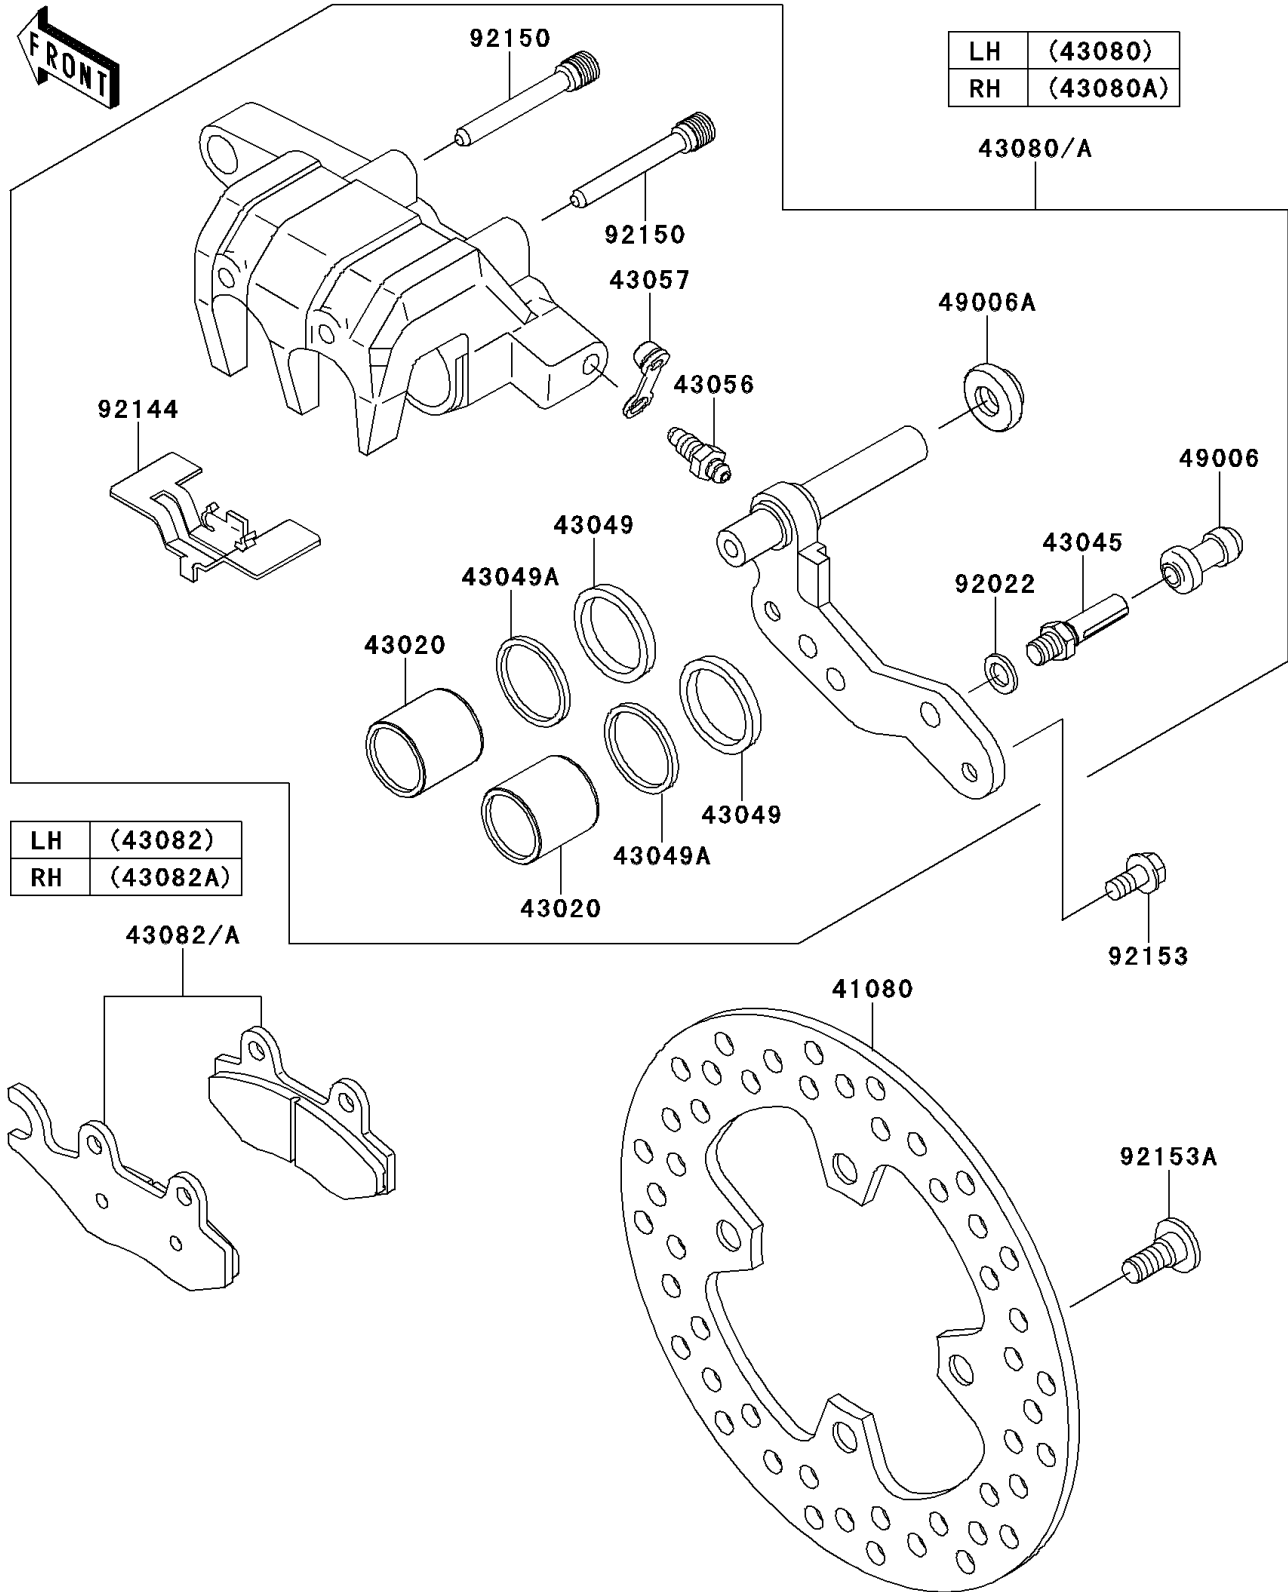

## PARTS DIAGRAM

### Front Brake

F2292

LH	(43080)
RH	(43080A)

43080/A

LH	(43082)
RH	(43082A)

43082/A

## PARTS LIST

### Front Brake

ITEM NAME	PART NUMBER	QUANTITY
DISC,FR (Ref # 41080)	41080-0156	2
PISTON-COMP-BRAKE (Ref # 43020)	43020-0009	4
SHAFT-CALIPER (Ref # 43045)	43045-1010	2
PACKING,PISTON SEAL (Ref # 43049)	43049-1060	4
PACKING,PISTON SEAL (Ref # 43049A)	43049-1061	4
BREATHER (Ref # 43056)	43056-1055	2
CAP-BREATHER (Ref # 43057)	43057-1001	2
CALIPER-SUB-ASSY,FR,LH (Ref # 43080)	43080-0082	1
CALIPER-SUB-ASSY,FR,RH (Ref # 43080A)	43080-0083	1
PAD-ASSY-BRAKE,LH (Ref # 43082)	43082-0069	1
PAD-ASSY-BRAKE,RH (Ref # 43082A)	43082-0082	1
BOOT,CALIPER (Ref # 49006)	49006-1088	2
BOOT,CALIPER (Ref # 49006A)	49006-1242	2
WASHER,WAVE (Ref # 92022)	92022-1373	2
SPRING,PAD (Ref # 92144)	92144-1319	2
BOLT (Ref # 92150)	92150-1144	4
BOLT,FLANGED,8X16 (Ref # 92153)	92153-1995	4
BOLT,SOCKET,8X20 (Ref # 92153A)	92153-1996	8