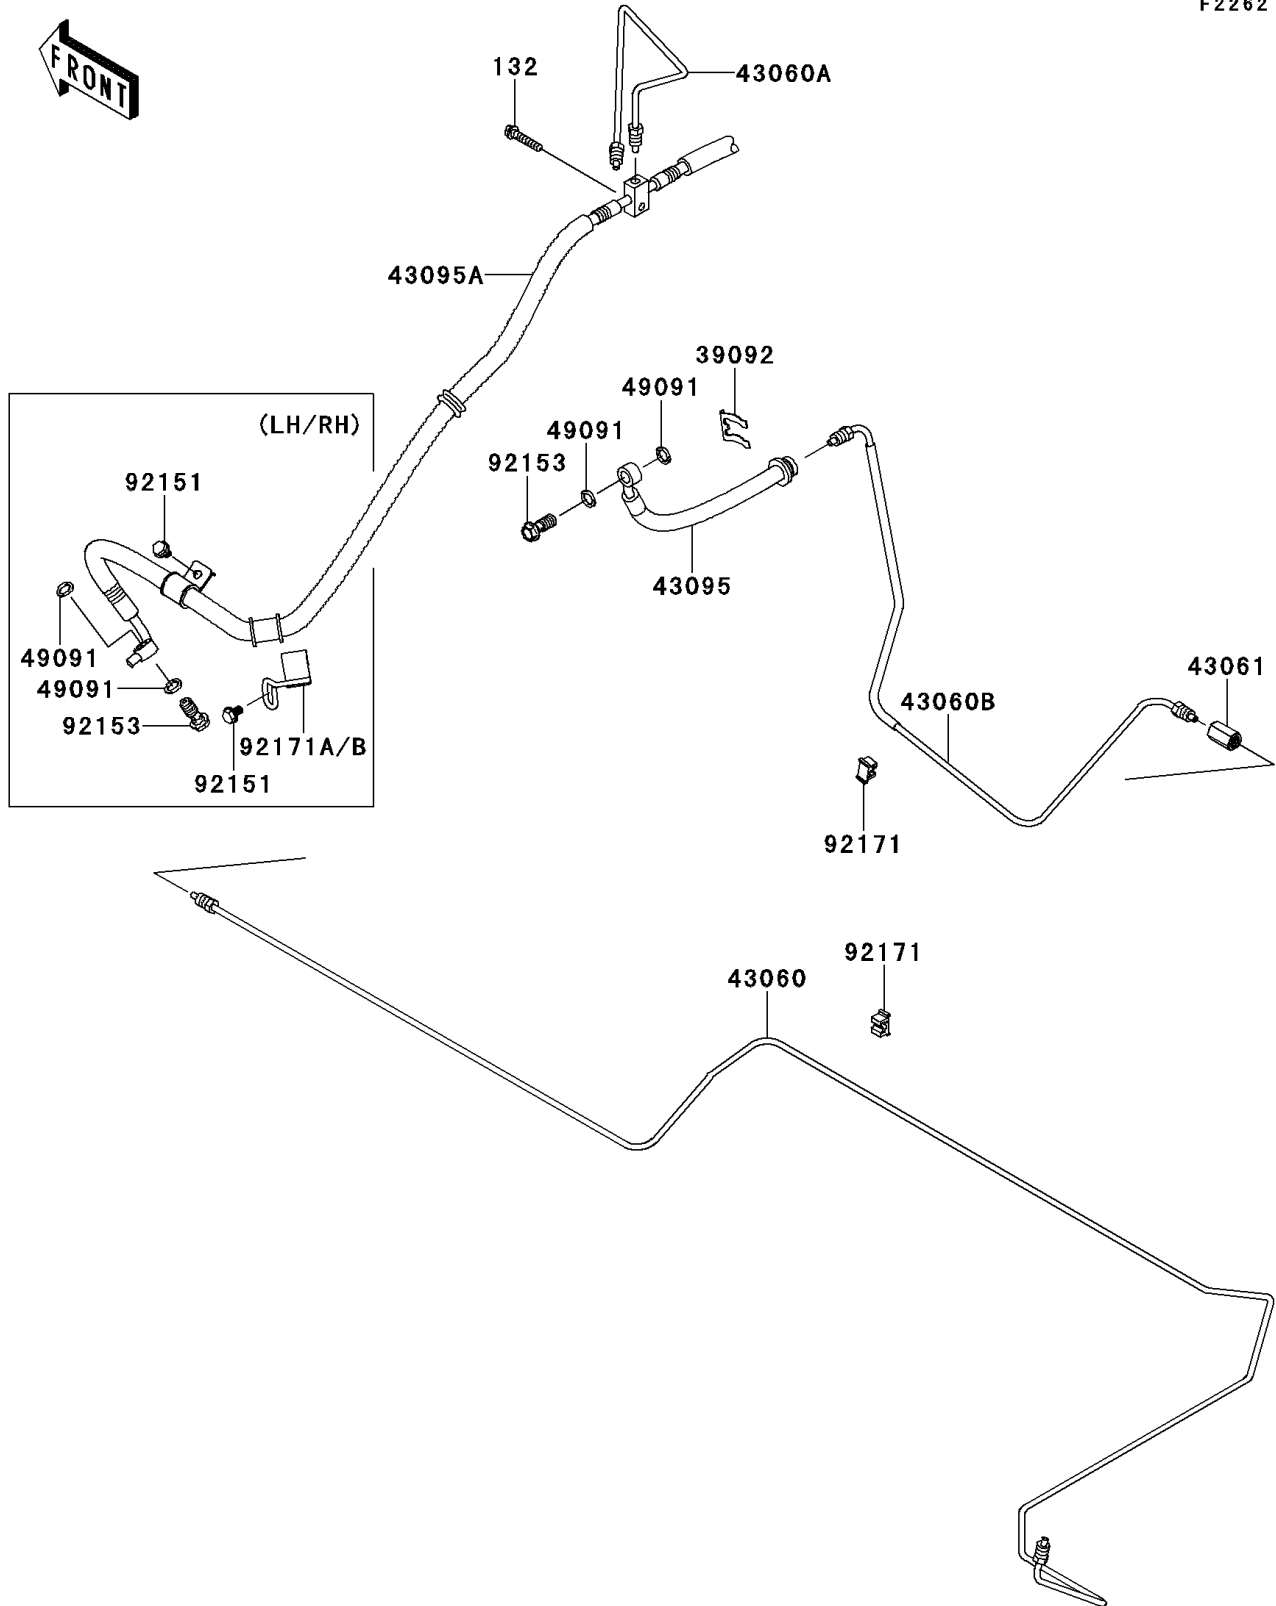

2012 TERYX® 750 FI 4x4 SPORT

PARTS DIAGRAM

Brake Piping

F2262

2012 TERYX® 750 FI 4x4 SPORT

PARTS LIST

Brake Piping

ITEM NAME	PART NUMBER	QUANTITY
BOLT-FLANGED-SMALL,6X30 (Ref # 132)	132BB0630	1
PIN-HAIR (Ref # 39092)	39092-1052	1
PIPE-BRAKE,RR,RR (Ref # 43060)	43060-0054	1
PIPE-BRAKE,FR (Ref # 43060A)	43060-0058	1
PIPE-BRAKE,RR,FR (Ref # 43060B)	43060-0066	1
JOINT-BRAKE (Ref # 43061)	43061-0003	1
HOSE-BRAKE,RR (Ref # 43095)	43095-0313	1
HOSE-BRAKE,FR (Ref # 43095A)	43095-0429	1
WASHER-SEAL,10.1X14.5X1.5 (Ref # 49091)	49091-0001	6
BOLT,6X10 (Ref # 92151)	92151-1344	4
BOLT,OIL,L=23 (Ref # 92153)	92153-0627	3
CLAMP (Ref # 92171)	92171-0805	11
CLAMP,BRAKE HOSE,LH (Ref # 92171A)	92171-1841	1
CLAMP,BRAKE HOSE,RH (Ref # 92171B)	92171-1842	1