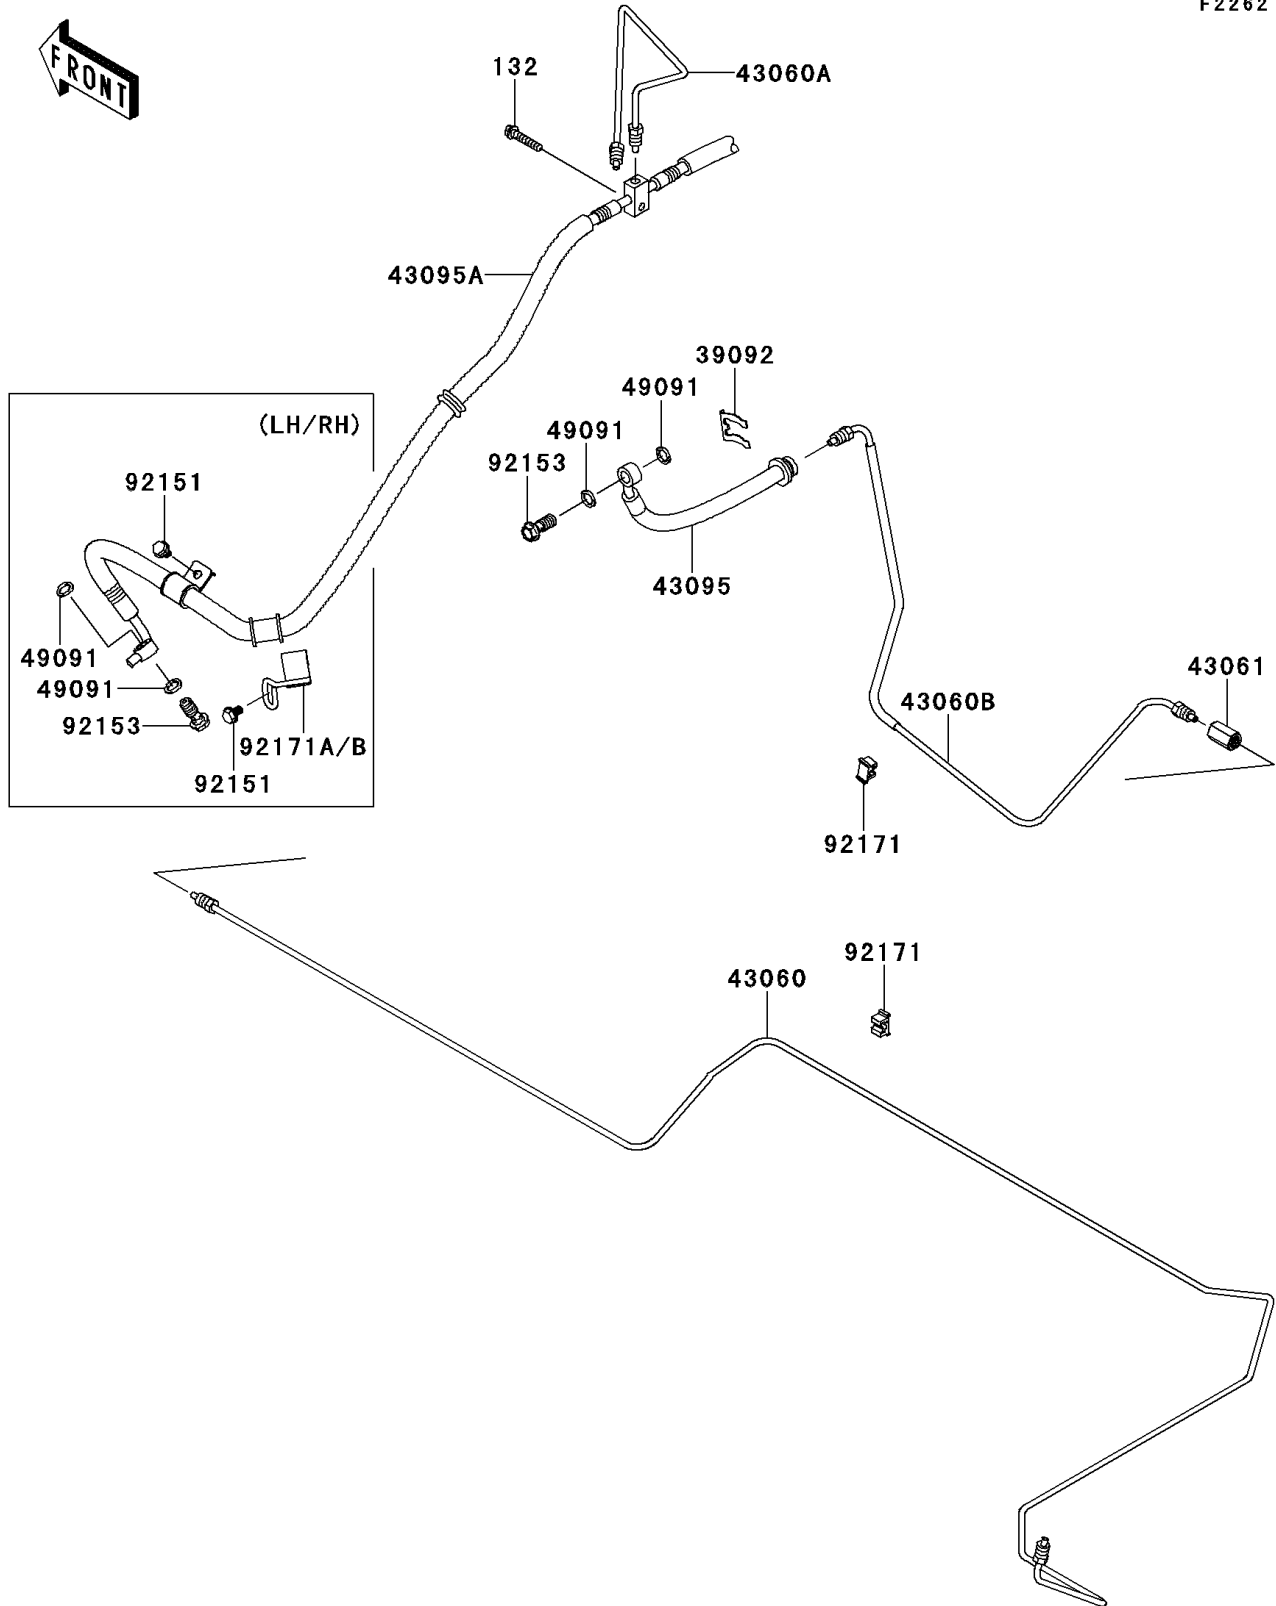

## 2012 TERYX® 750 FI 4x4 SPORT PARTS DIAGRAM

Brake Piping

F2262

## 2012 TERYX® 750 FI 4x4 SPORT PARTS LIST

### Brake Piping

ITEM NAME	PART NUMBER	QUANTITY
BOLT-FLANGED-SMALL,6X30 (Ref # 132)	132BB0630	1
PIN-HAIR (Ref # 39092)	39092-1052	1
PIPE-BRAKE,RR,RR (Ref # 43060)	43060-0054	1
PIPE-BRAKE,FR (Ref # 43060A)	43060-0058	1
PIPE-BRAKE,RR,FR (Ref # 43060B)	43060-0066	1
JOINT-BRAKE (Ref # 43061)	43061-0003	1
HOSE-BRAKE,RR (Ref # 43095)	43095-0313	1
HOSE-BRAKE,FR (Ref # 43095A)	43095-0429	1
WASHER-SEAL,10.1X14.5X1.5 (Ref # 49091)	49091-0001	1
BOLT,6X10 (Ref # 92151)	92151-1344	1
BOLT,OIL,L=23 (Ref # 92153)	92153-0627	1
CLAMP (Ref # 92171)	92171-0805	1
CLAMP,BRAKE HOSE,LH (Ref # 92171A)	92171-1841	1
CLAMP,BRAKE HOSE,RH (Ref # 92171B)	92171-1842	1