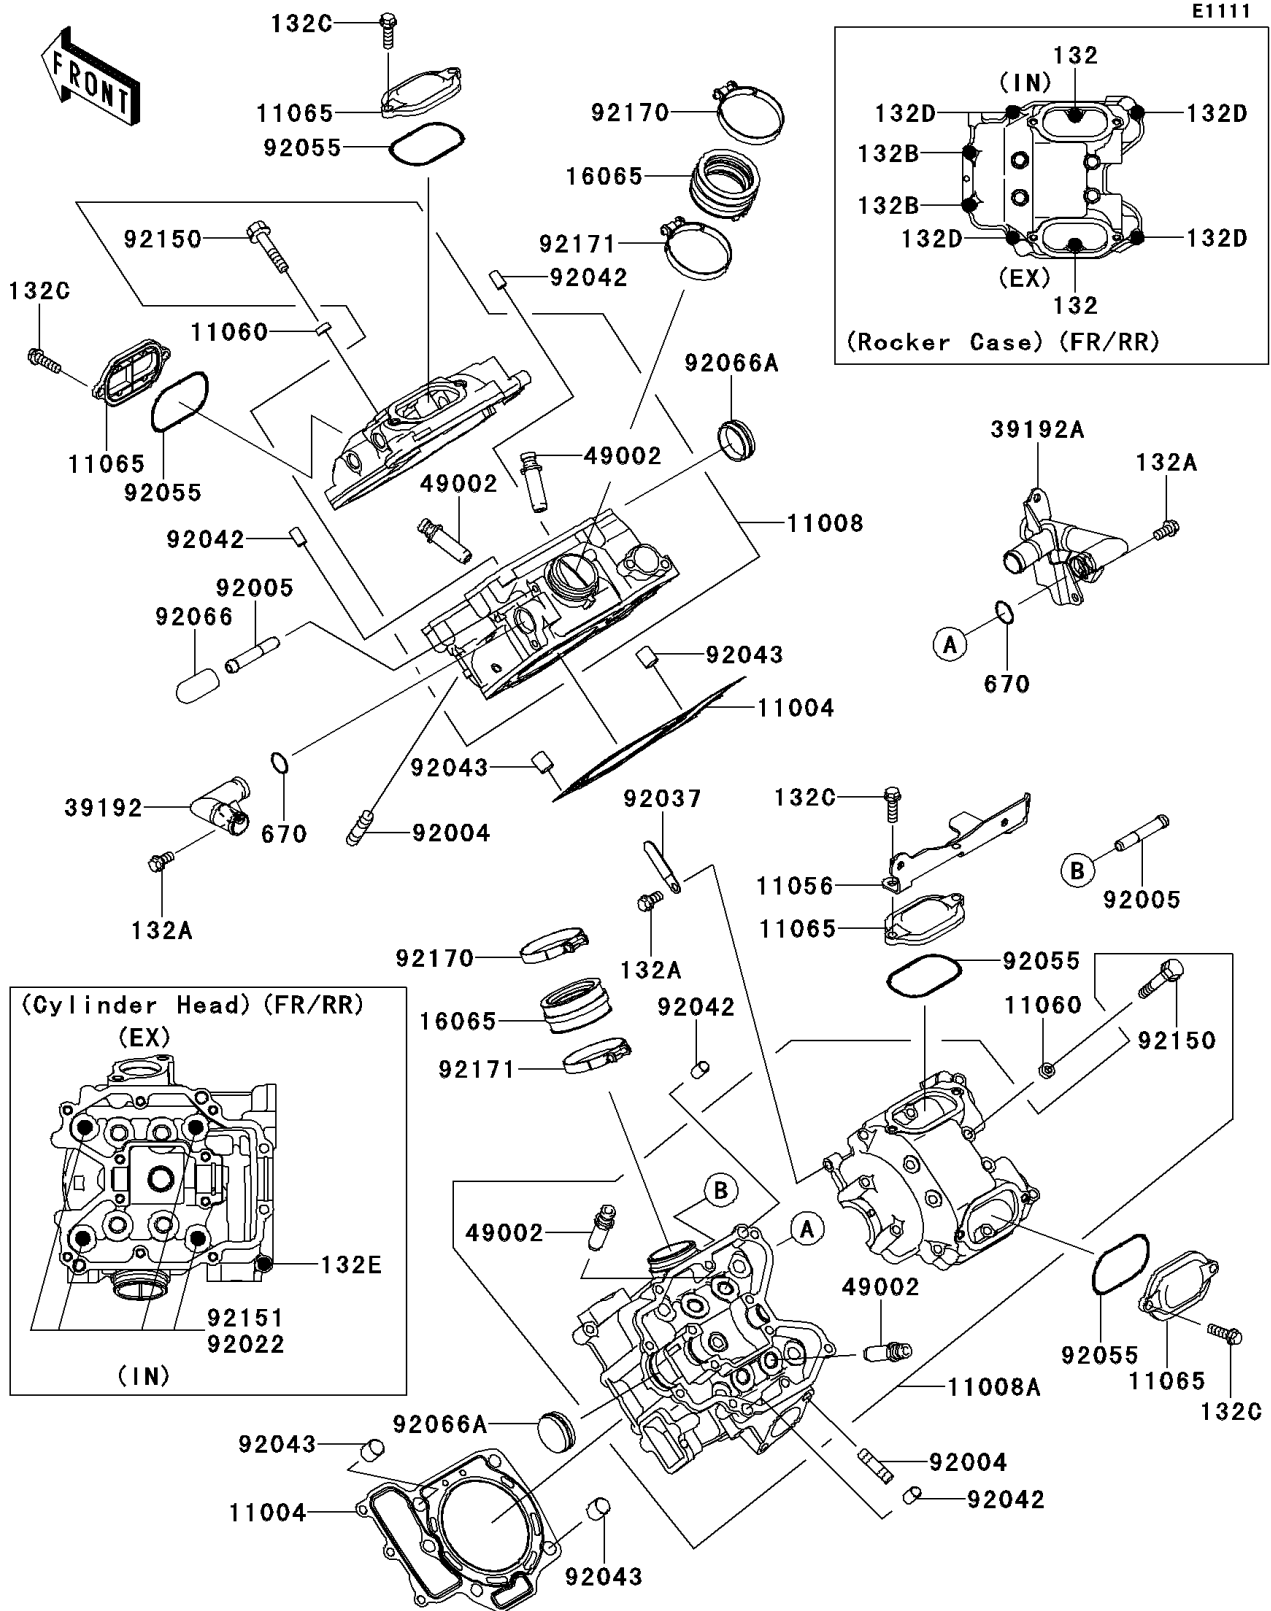

2012 TERYX® 750 FI 4x4 SPORT

PARTS DIAGRAM

Cylinder Head

E1111

2012 TERYX® 750 FI 4x4 SPORT

Kawasaki
Let the Good Times Roll®

PARTS LIST

Cylinder Head

ITEM NAME	PART NUMBER	QUANTITY
BOLT-FLANGED-SMALL,6X25 (Ref # 132)	132BA0625	4
BOLT-FLANGED-SMALL,6X12 (Ref # 132A)	132BD0612	3
BOLT-FLANGED-SMALL,6X130 (Ref # 132B)	132BD06130	4
BOLT-FLANGED-SMALL,6X20 (Ref # 132C)	132BD0620	8
BOLT-FLANGED-SMALL,6X30 (Ref # 132D)	132BD0630	8
BOLT-FLANGED-SMALL,6X95 (Ref # 132E)	132BD0695	2
O RING,16MM (Ref # 670)	670B2016	2
GASKET-HEAD (Ref # 11004)	11004-0011	2
HEAD-COMP-CYLINDER,FR (Ref # 11008)	11008-0021	1
HEAD-COMP-CYLINDER,RR (Ref # 11008A)	11008-0022	1
BRACKET (Ref # 11056)	11056-1073	1
GASKET,6.2X12X0.3 (Ref # 11060)	11060-1994	8
CAP,ROCKER CASE (Ref # 11065)	11065-1152	4
HOLDER-CARBURETOR (Ref # 16065)	16065-0113	2
PIPE-WATER,FR (Ref # 39192)	39192-0119	1
PIPE-WATER,RR (Ref # 39192A)	39192-0120	1
GUIDE-VALVE (Ref # 49002)	49002-1097	8
STUD,8X22 (Ref # 92004)	92004-1217	4
FITTING (Ref # 92005)	92005-1264	2
WASHER,11.5X20.5X1.6 (Ref # 92022)	92022-1720	8
CLAMP,L=45 (Ref # 92037)	92037-1539	1
PIN,DOWEL,6.3X8X14 (Ref # 92042)	92042-007	4
PIN,10.1X12X14 (Ref # 92043)	92043-4009	4
RING-O (Ref # 92055)	92055-0112	4
PLUG (Ref # 92066)	92066-0713	1
PLUG (Ref # 92066A)	92066-1289	2
BOLT,FLANGED,6X55 (Ref # 92150)	92150-1302	8
BOLT,FLANGED,10X150 (Ref # 92151)	92151-1917	8
CLAMP (Ref # 92170)	92170-1448	2

2012 TERYX[®] 750 FI 4x4 SPORT

PARTS LIST

Cylinder Head

ITEM NAME	PART NUMBER	QUANTITY
CLAMP (Ref # 92171)	92171-0722	2