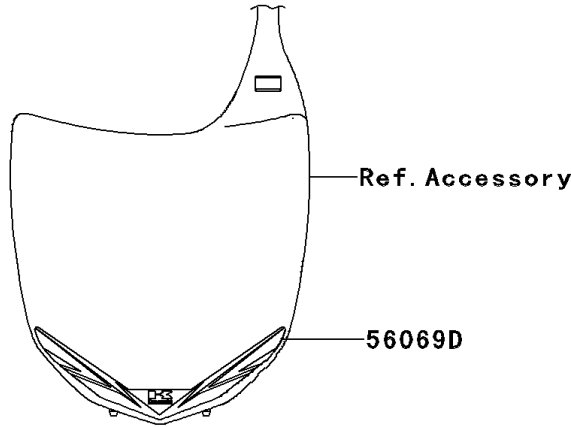

# 2012 KX™ 450F PARTS DIAGRAM

Decals

F2861

### Decals

<b>ITEM NAME</b>	<b>PART NUMBER</b>	<b>QUANTITY</b>
MARK,SIDE COVER,KX450F (Ref # 56054)	56054-0837	2
PATTERN,SHROUD,LH,UPP (Ref # 56069)	56069-1560	1
PATTERN,SHROUD,LH,LWR (Ref # 56069A)	56069-1561	1
PATTERN,SHROUD,RH,UPP (Ref # 56069B)	56069-1563	1
PATTERN,SHROUD,RH,LWR (Ref # 56069C)	56069-1564	1
PATTERN,NUMBER PLATE (Ref # 56069D)	56069-1566	1