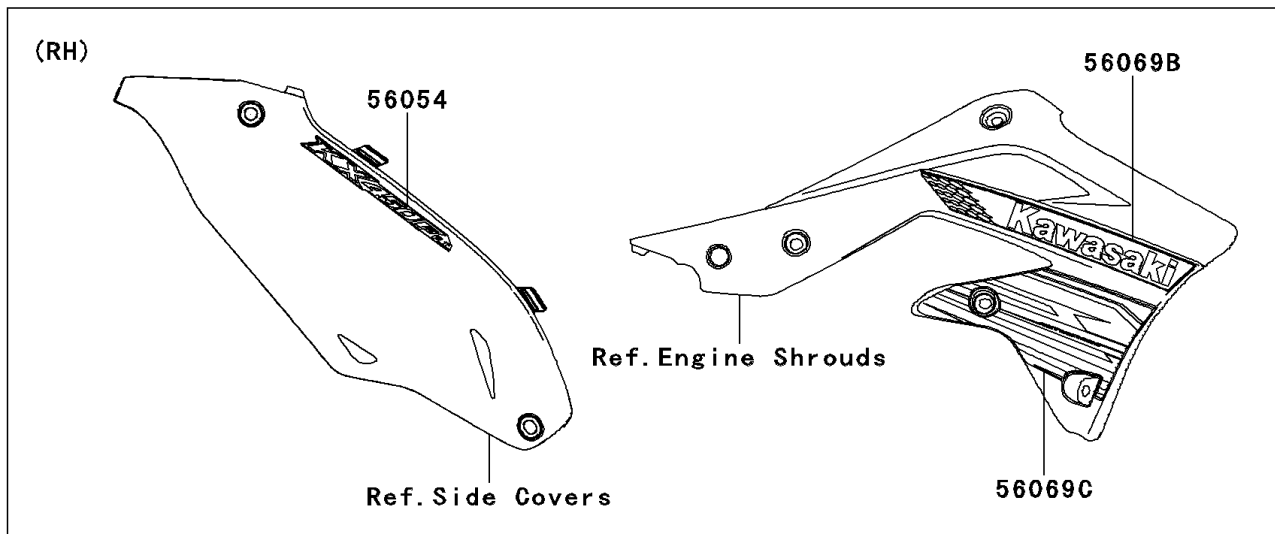

# 2012 KX™ 450F PARTS DIAGRAM

Decals

F2861

### Decals

<b>ITEM NAME</b>	<b>PART NUMBER</b>	<b>QUANTITY</b>
MARK,SIDE COVER,KX450F (Ref # 56054)	56054-0837	2
PATTERN,SHROUD,LH,UPP (Ref # 56069)	56069-1560	1
PATTERN,SHROUD,LH,LWR (Ref # 56069A)	56069-1561	1
PATTERN,SHROUD,RH,UPP (Ref # 56069B)	56069-1563	1
PATTERN,SHROUD,RH,LWR (Ref # 56069C)	56069-1564	1
PATTERN,NUMBER PLATE (Ref # 56069D)	56069-1566	1