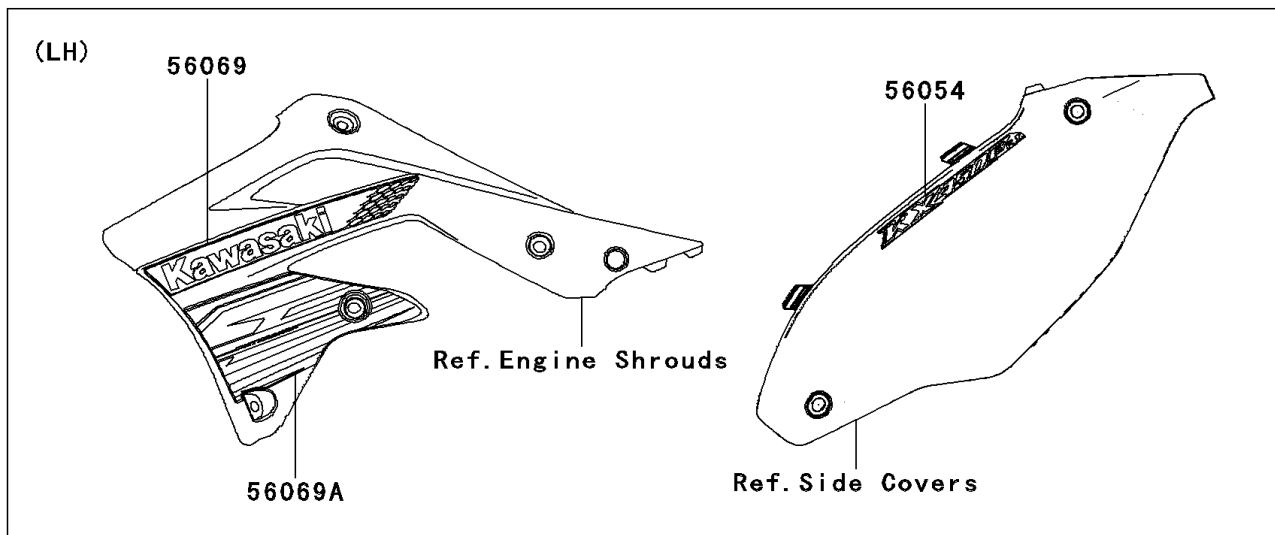

# 2012 KX™ 450F PARTS DIAGRAM

Decals

F2861

### Decals

<b>ITEM NAME</b>	<b>PART NUMBER</b>	<b>QUANTITY</b>
MARK,SIDE COVER,KX450F (Ref # 56054)	56054-0837	2
PATTERN,SHROUD,LH,UPP (Ref # 56069)	56069-1560	1
PATTERN,SHROUD,LH,LWR (Ref # 56069A)	56069-1561	1
PATTERN,SHROUD,RH,UPP (Ref # 56069B)	56069-1563	1
PATTERN,SHROUD,RH,LWR (Ref # 56069C)	56069-1564	1
PATTERN,NUMBER PLATE (Ref # 56069D)	56069-1566	1