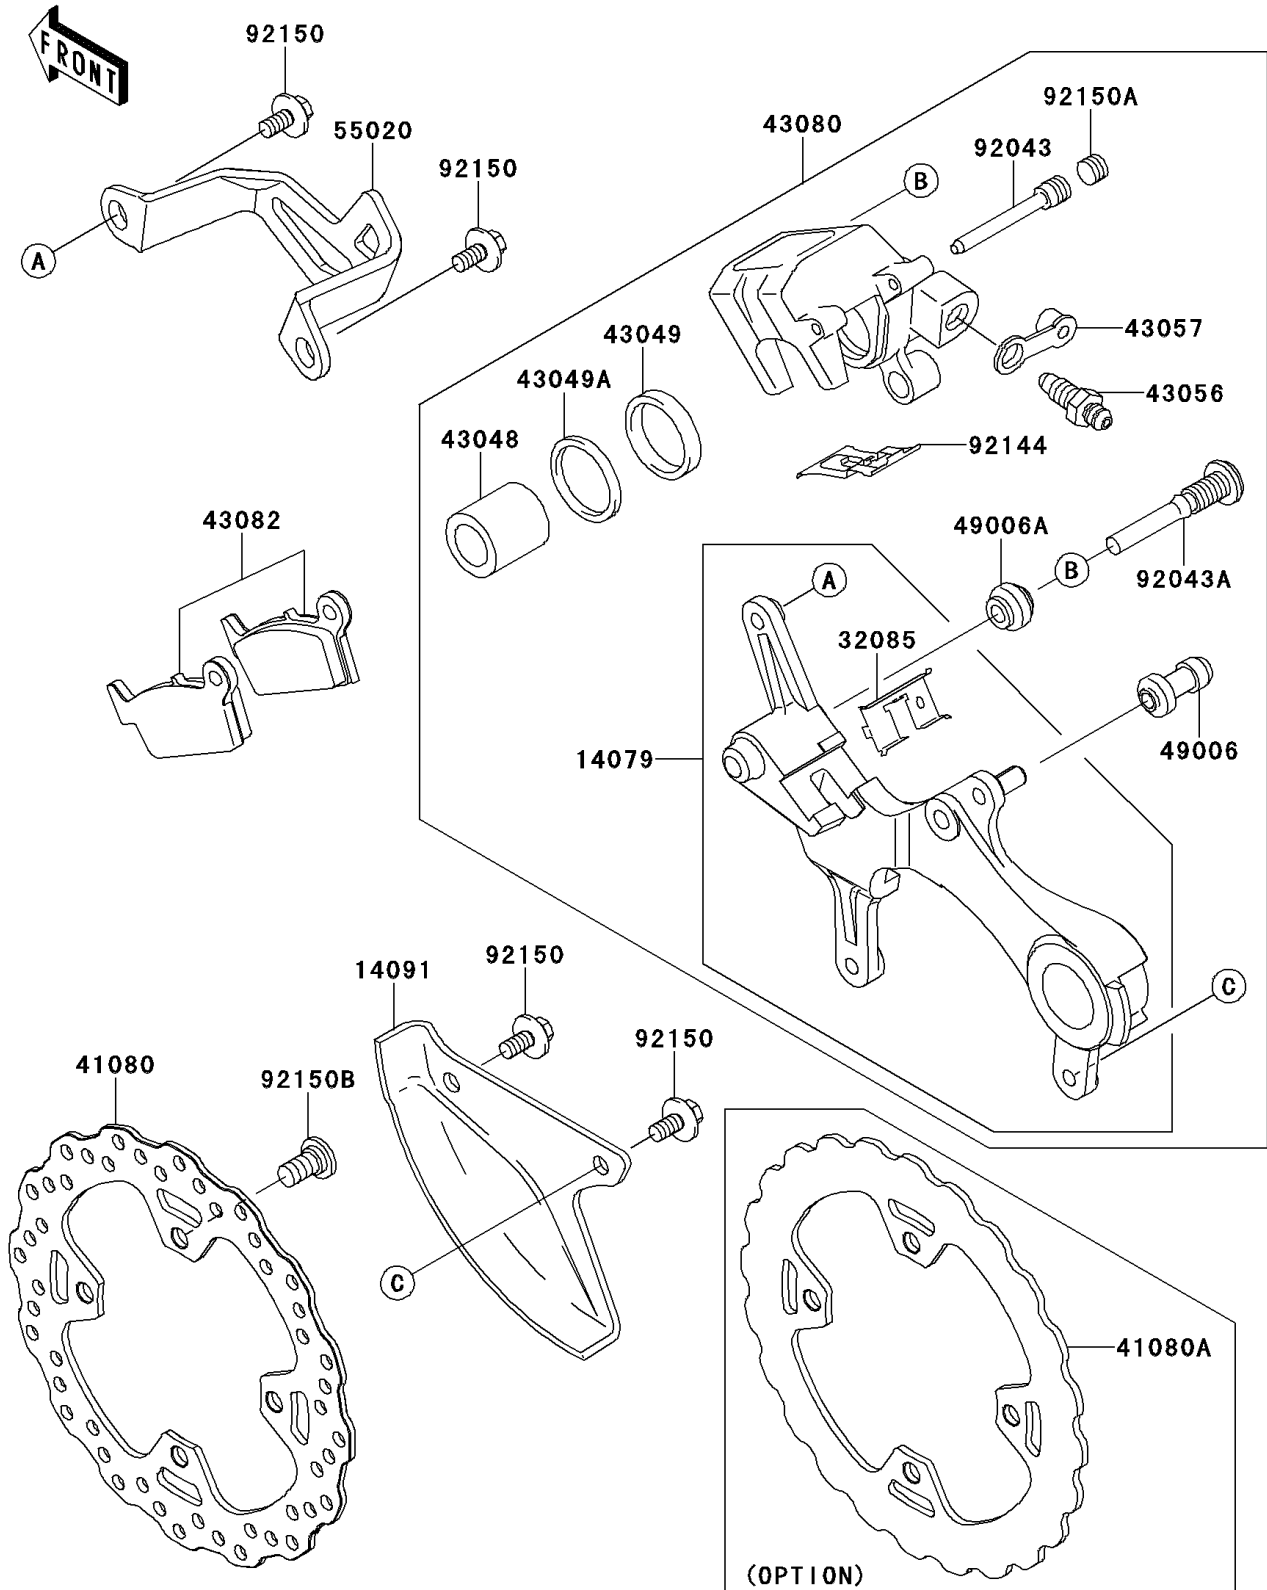

2012 KX™ 450F PARTS DIAGRAM

Rear Brake

F2294

2012 KX™ 450F PARTS LIST

Rear Brake

ITEM NAME	PART NUMBER	QUANTITY
HOLDER-ASSY,REAR CALIPER (Ref # 14079)	14079-0022	1
COVER,REAR DISC,EBONY (Ref # 14091)	14091-1523-6C	1
STOPPER,PAD (Ref # 32085)	32085-1386	1
DISC,RR (Ref # 41080)	41080-0076	1
DISC,RR (Ref # 41080A)	41080-0094	1
PISTON-CALIPER (Ref # 43048)	43048-1066	1
PACKING (Ref # 43049)	43049-1063	1
PACKING (Ref # 43049A)	43049-1064	1
BREATHER (Ref # 43056)	43056-1055	1
CAP-BREATHER (Ref # 43057)	43057-1001	1
CALIPER-SUB-ASSY,RR (Ref # 43080)	43080-0037	1
PAD-ASSY-BRAKE (Ref # 43082)	43082-0107	1
BOOT,CALIPER (Ref # 49006)	49006-1088	1
BOOT,CALIPER (Ref # 49006A)	49006-1242	1
GUARD,REAR CALIPER,EBONY (Ref # 55020)	55020-0458-6C	1
PIN,HANGER (Ref # 92043)	92043-1507	1
PIN (Ref # 92043A)	92043-1508	1
SPRING,PAD (Ref # 92144)	92144-1819	1
BOLT,6X14 (Ref # 92150)	92150-1340	4
BOLT,PLUG (Ref # 92150A)	92150-1692	1
BOLT,DISC PLATE,8X15 (Ref # 92150B)	92150-1811	4