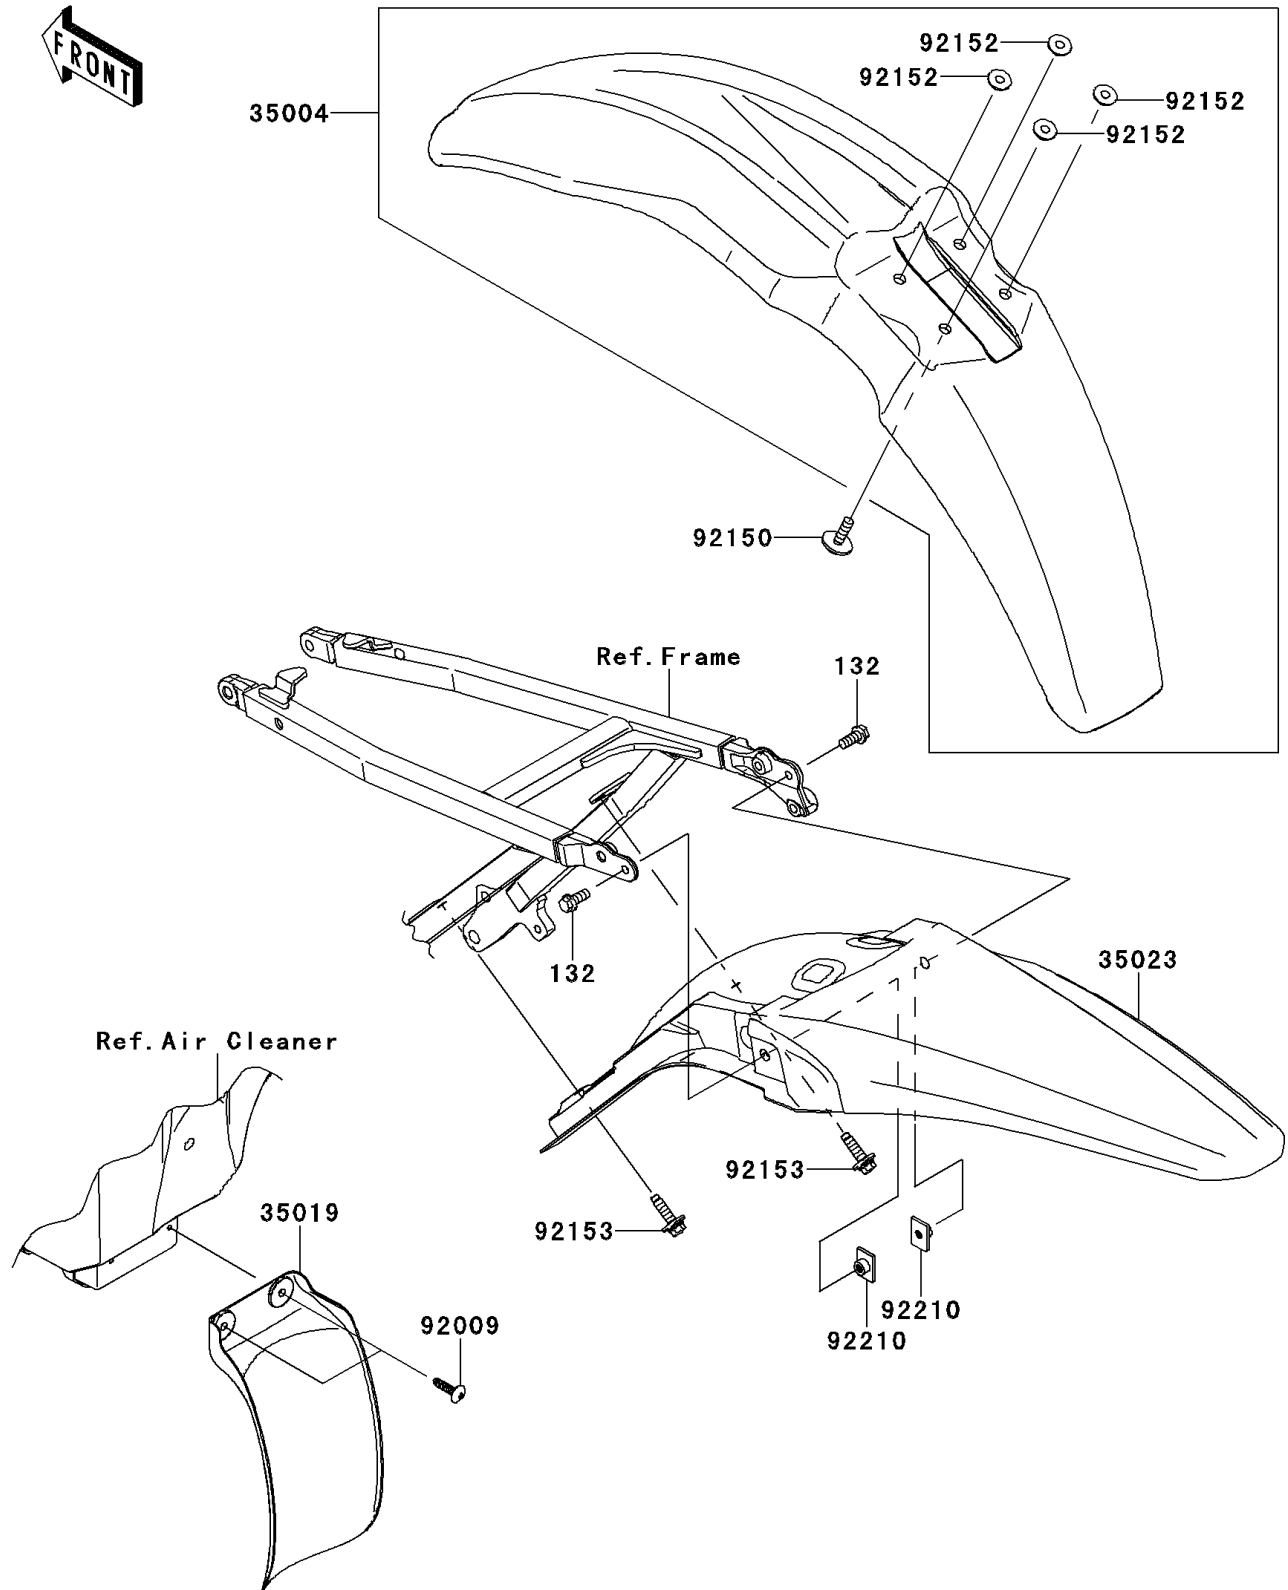

## 2012 KX™450F PARTS DIAGRAM

Fenders

F2170

## 2012 KX™450F PARTS LIST

### Fenders

ITEM NAME	PART NUMBER	QUANTITY
BOLT-FLANGED-SMALL,6X14 (Ref # 132)	132BA0614	1
FENDER-FRONT,L.GREEN (Ref # 35004)	35004-0139-290	1
FLAP,AIR FILTER (Ref # 35019)	35019-0050	1
FENDER-REAR,L.GREEN (Ref # 35023)	35023-0201-290	1
SCREW,TAPPING,5X20 (Ref # 92009)	92009-1993	1
BOLT,6X20 (Ref # 92150)	92150-1801	1
COLLAR (Ref # 92152)	92152-1422	1
BOLT,FLANGED,6X23 (Ref # 92153)	92153-1852	1
NUT,PLATE,6MM (Ref # 92210)	92210-1352	1