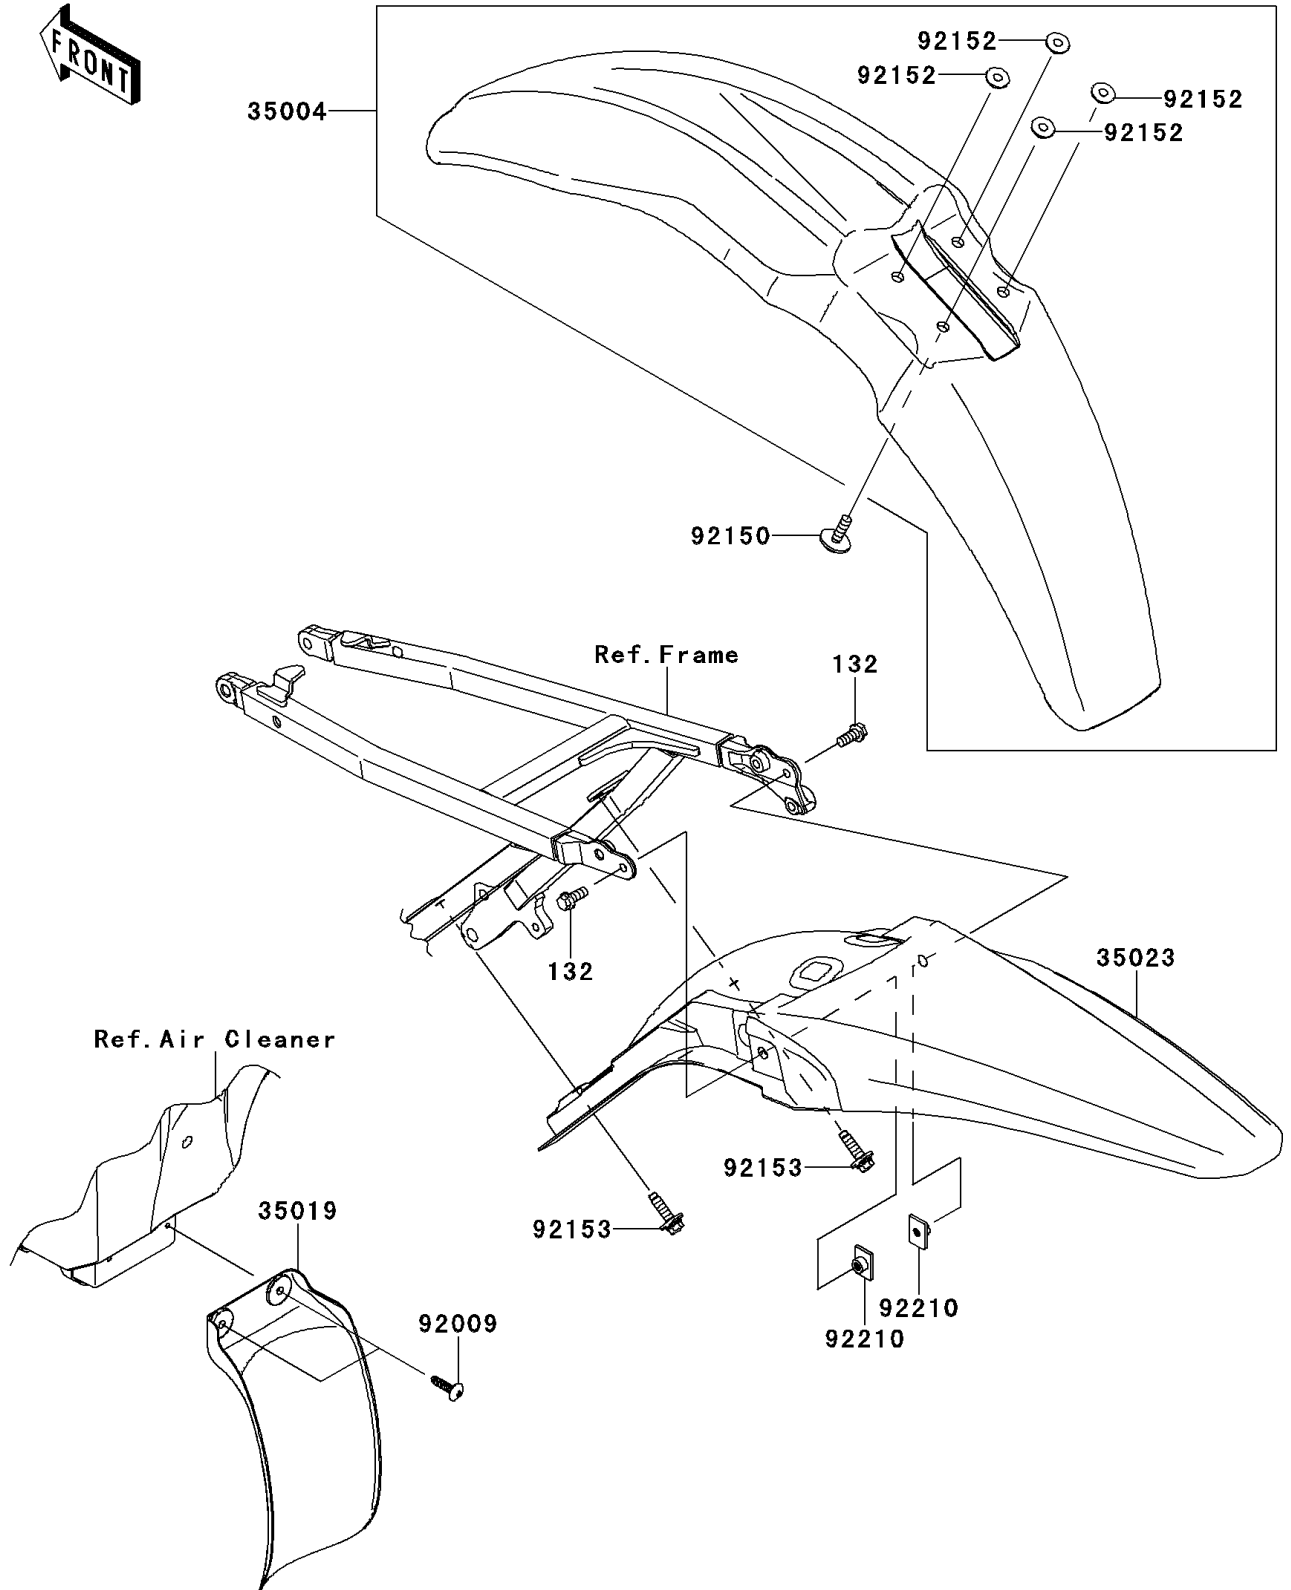

# 2012 KX™ 450F PARTS DIAGRAM

Fenders

F2170

## 2012 KX™ 450F PARTS LIST

### Fenders

ITEM NAME	PART NUMBER	QUANTITY
BOLT-FLANGED-SMALL,6X14 (Ref # 132)	132BA0614	2
FENDER-FRONT,L.GREEN (Ref # 35004)	35004-0139-290	1
FLAP,AIR FILTER (Ref # 35019)	35019-0050	1
FENDER-REAR,L.GREEN (Ref # 35023)	35023-0201-290	1
SCREW,TAPPING,5X20 (Ref # 92009)	92009-1993	2
BOLT,6X20 (Ref # 92150)	92150-1801	4
COLLAR (Ref # 92152)	92152-1422	4
BOLT,FLANGED,6X23 (Ref # 92153)	92153-1852	2
NUT,PLATE,6MM (Ref # 92210)	92210-1352	2