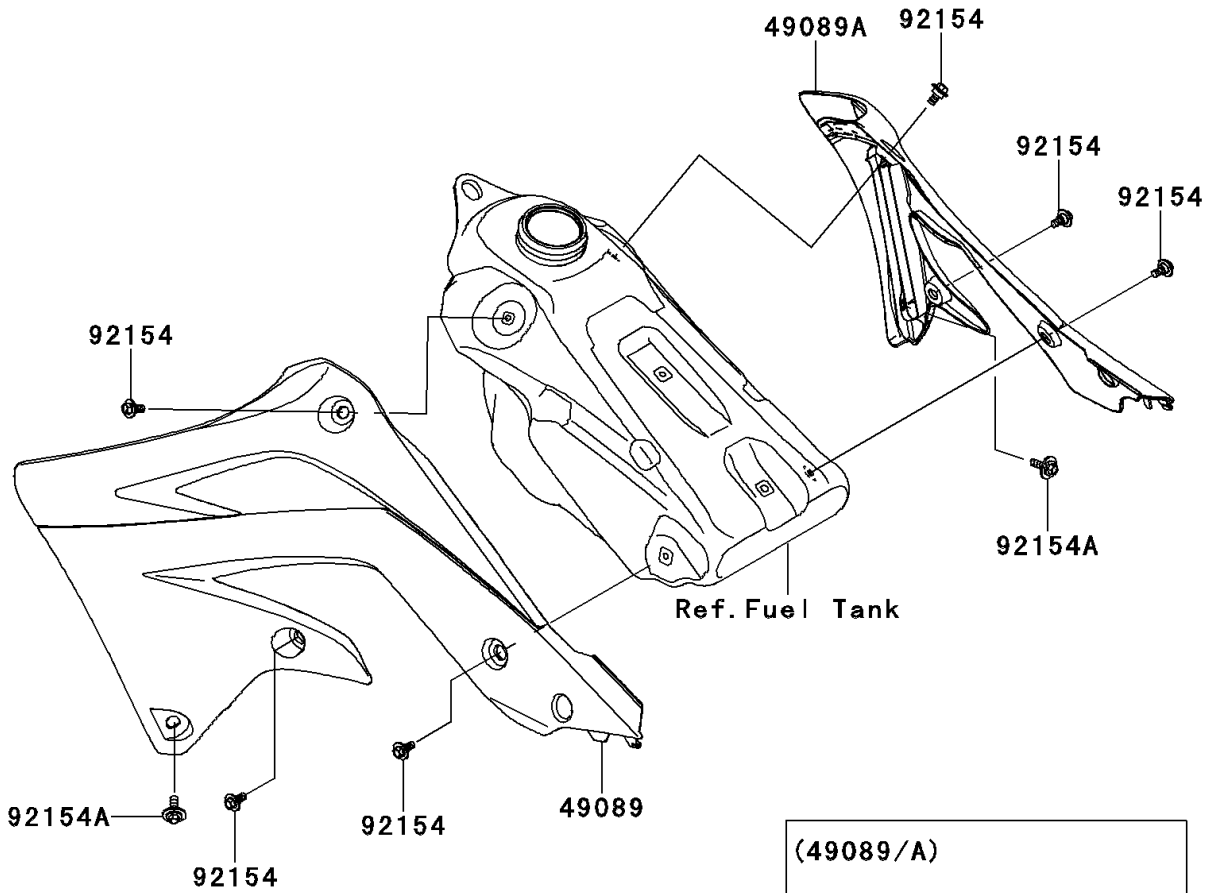

# 2012 KX™ 450F PARTS DIAGRAM

Engine Shrouds

E3036

## 2012 KX™ 450F PARTS LIST

### Engine Shrouds

<b>ITEM NAME</b>	<b>PART NUMBER</b>	<b>QUANTITY</b>
SHROUD-ENGINE,LH,UP GRN+LO EBO (Ref # 49089)	49089-0086-25M	1
SHROUD-ENGINE,RH,UP GRN+LO EBO (Ref # 49089A)	49089-0087-25M	1
BOLT,FLANGED,6X9 (Ref # 92154)	92154-0546	6
BOLT,FLANGED,6X20 (Ref # 92154A)	92154-0915	2