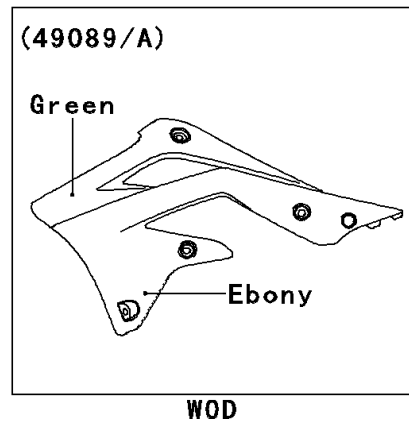

# 2012 KX™ 450F PARTS DIAGRAM

Engine Shrouds

E3036

## 2012 KX™ 450F PARTS LIST

### Engine Shrouds

<b>ITEM NAME</b>	<b>PART NUMBER</b>	<b>QUANTITY</b>
SHROUD-ENGINE,LH,UP GRN+LO EBO (Ref # 49089)	49089-0086-25M	1
SHROUD-ENGINE,RH,UP GRN+LO EBO (Ref # 49089A)	49089-0087-25M	1
BOLT,FLANGED,6X9 (Ref # 92154)	92154-0546	6
BOLT,FLANGED,6X20 (Ref # 92154A)	92154-0915	2