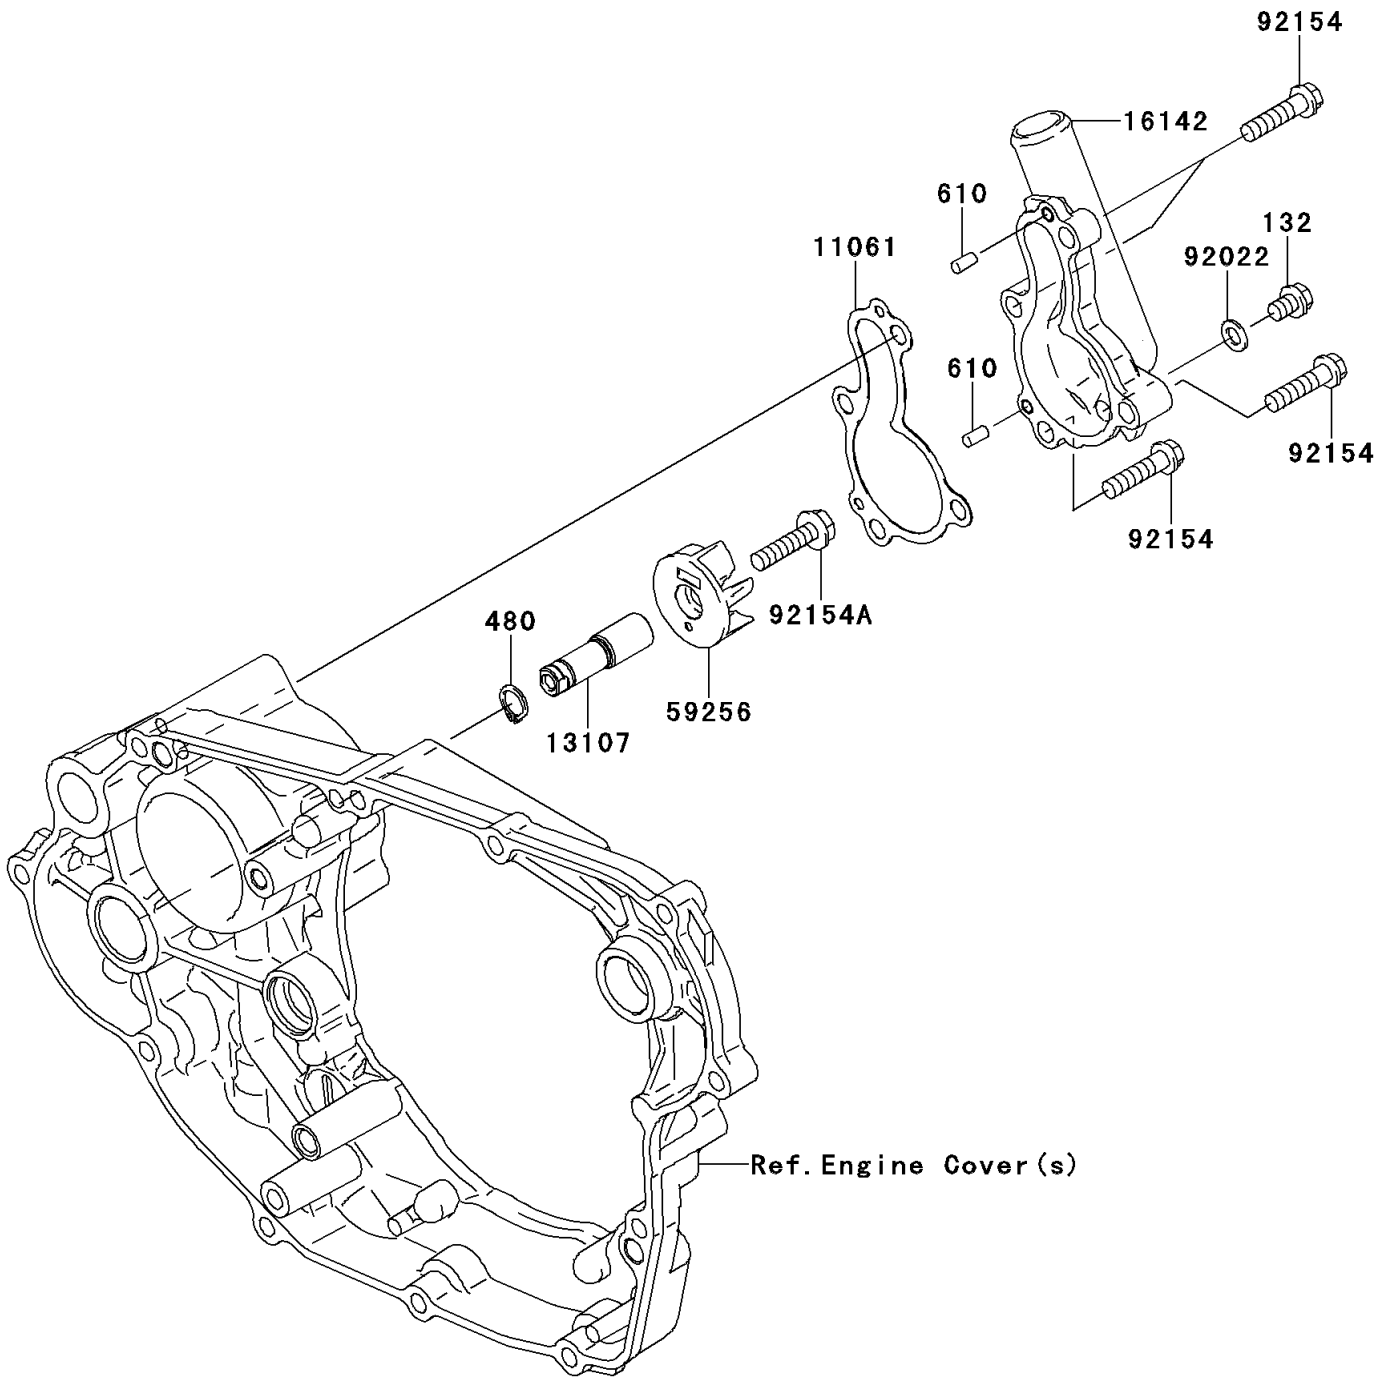

# 2012 KX™ 450F PARTS DIAGRAM

Water Pump

E3031

## 2012 KX™ 450F PARTS LIST

### Water Pump

ITEM NAME	PART NUMBER	QUANTITY
BOLT-FLANGED-SMALL,6X8 (Ref # 132)	132BA0608	1
CIRCLIP-TYPE-C,10MM (Ref # 480)	480J1000	1
ROLLER,4X8 (Ref # 610)	610A0408	2
GASKET,WATER PUMP COVER (Ref # 11061)	11061-0225	1
SHAFT,WATER PUMP (Ref # 13107)	13107-0135	1
COVER-PUMP,WATER (Ref # 16142)	16142-0029	1
IMPELLER (Ref # 59256)	59256-0003	1
WASHER,6.2X11X1 (Ref # 92022)	92022-304	1
BOLT,FLANGED,6X25 (Ref # 92154)	92154-0530	4
BOLT,FLANGED,6X25 (Ref # 92154A)	92154-0531	1